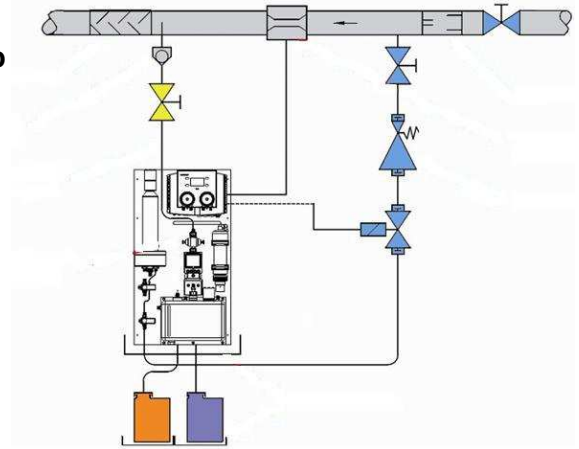

#### přívod ředící vody:

	obj.č.
redukční ventil tlaku s mechanickým filtrem, napojení 1/2", PN16	36002
manometr NG63 pro redukční ventil, 10bar	87149
elektromagnetický ventil, napojení 1/2" 230V/50Hz, bez proudu uzavřeno	88486
flexi tlaková hadička PTFE, 6/9	97758

#### přívod chem. látek do generátoru:

	obj.č.
záchytné vany PE kruhové, svařováno	2x 120060
chloritan sodný NaClO <sub>2</sub> , 7,5%, 20l PE barel	102328
kyselina solná HCl, 9%, 20l PE barel	102329

#### výtlač CIO<sub>2</sub> – napojovací sety:

	obj.č.
flexi tlaková hadička PTFE, 4/6	97389
signální kabel, 1m	555444
vstřikovač SAH, G1/2, pro PE 4/6, s uzavíracím ventilem, T <sub>max</sub> 30 °C	12302042
vstřikovač SKD, G1/2, pro PE 4/6, s uzavíracím ventilem, T <sub>max</sub> 60 °C	12300052
řídící, napoj. set, L135cm/V52cm, vodoměr DN25, napojení 1", Q <sub>nom</sub> /Q <sub>max</sub> 6,0/12,0 cbm/h )*	620032
řídící, napoj. set, L168cm/V60cm, vodoměr DN40, napojení 1 1/2", Q <sub>nom</sub> /Q <sub>max</sub> 10,0/20,0 cbm/h )*	620050
řídící, napoj. set, L188cm/V77cm, vodoměr DN50, napojení 2", Q <sub>nom</sub> /Q <sub>max</sub> 15,0/30,0 cbm/h )*	620063

)\* napojovací set do vodovodního potrubí obsahuje: „T“ kus pro přívod ředící vody, řídicí pulzní vodoměr, „T“ kus pro instalaci vstřikovače pro CIO<sub>2</sub>, statickou míchačku, vše vybaveno uzavíracími ventily a by-passem pro možnost servisní činnosti. Provedení PVC-U, napojení vnější závit DN dle provedení