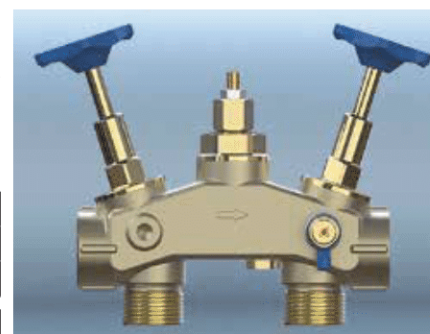

EN ISO 9001

Mechanické filtry hrubých nečistot

rukávcový filtr mechanických nečistot AQ-RF

slouží k filtraci silně znečištěných vod. Lze použít i pro horkou vodu do max. 110 °C. Filtr je kompletně z nerez oceli. Četnost čištění se sleduje na diferenčních manometrech.

Rukávcové filtry typ AQ-RF:

| typ | AQ-RF-6 | AQ-RF-10 | AQ-RF-20 | AQ-RF-30 | AQ-RF-45 |
|----------------------------------|-----------|------------|-------------|-------------|-------------|
| průtok, m ³ /hod | 0,5 - 6,0 | 7,0 - 10,0 | 11,0 - 20,0 | 21,0 - 30,0 | 31,0 - 45,0 |
| filtrační plocha, m ² | 0,07 | 0,12 | 0,24 | 0,45 | 0,45 |
| napojení | 1" | 1 1/4" | 1 1/2" | 2" | 2 1/2" |
| hmotnost kg | 9 | 13 | 23 | 30 | 34 |
| obj.č.: | RF-6 | RF-10 | RF-20 | RF-30 | RF-45 |

Instalační armatury

Montážní, napojovací blok s by-passem a vzorkovacím kohoutem.

Mosaz, pro rychlé a snadné propojení řídicí jednotky úpravy vody s vodovodním řádem. Přestavením ventilů vzniká by-pass. Součástí vzorkovací kohout na odběr vzorků vody. Popř. míchání vody na výstupu.

Napojovací hadice teflon s nerezovým opletením

vnější opletení nerez dle AISI 304 testováno DVGW – pitné užití
napojení poniklovaná mosaz
provozní tlak DN 25 - 12 bar
provozní tlak DN 40 - 6 bar
provozní teplota max. 82 °C