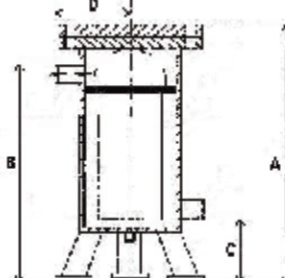

Technická data rukávcových filtrů AQ-RF (dle nákresu)

| typ / mm | A | B | C | D | Šířka |
|----------|------|------|-----|-----|-------|
| AQ-RF-6 | 545 | 505 | 145 | 124 | 248 |
| AQ-RF-10 | 745 | 705 | 145 | 134 | 268 |
| AQ-RF-20 | 775 | 715 | 195 | 160 | 319 |
| AQ-RF-30 | 1175 | 1105 | 205 | 160 | 319 |
| AQ-RF-45 | 1175 | 1105 | 675 | 190 | 380 |

Instalační armatury

Montážní, napojovací blok s by-passem a vzorkovacím kohoutem.

Mosaz, pro rychlé a snadné propojení řídicí jednotky úpravy vody s vodovodním řádem. Přestavením ventilů vzniká by-pass. Součástí vzorkovací kohout na odběr vzorků vody. Popř. míchání vody na výstupu.

montážní, napojovací blok

| | | | | |
|---------------|----------|----------|----------|----------|
| napojení | 1" | 1" | 1 1/2" | 1 1/2" |
| vzorkovací v. | ano | ano | ano | ano |
| natvrzování | ne | ano | ne | ano |
| obj.č.: | 06.110.2 | 17.110.2 | 06.114.2 | 17.114.2 |