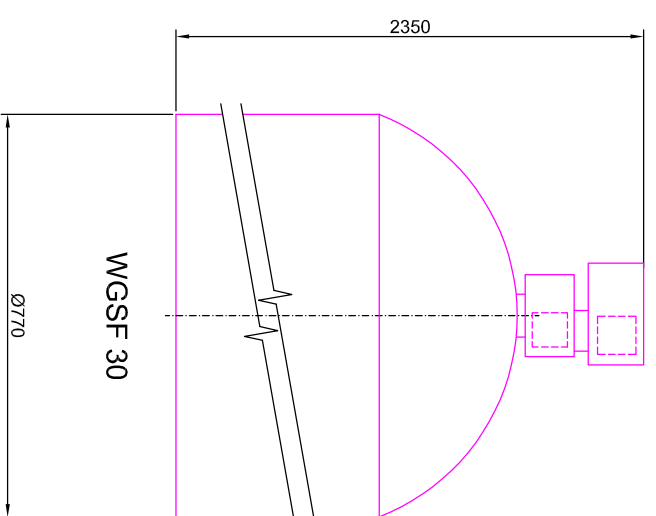

ROZMĚRY NÁDOB

Pískové filtry aquina WGSF 30

PŘEDNÍ POHLEDY