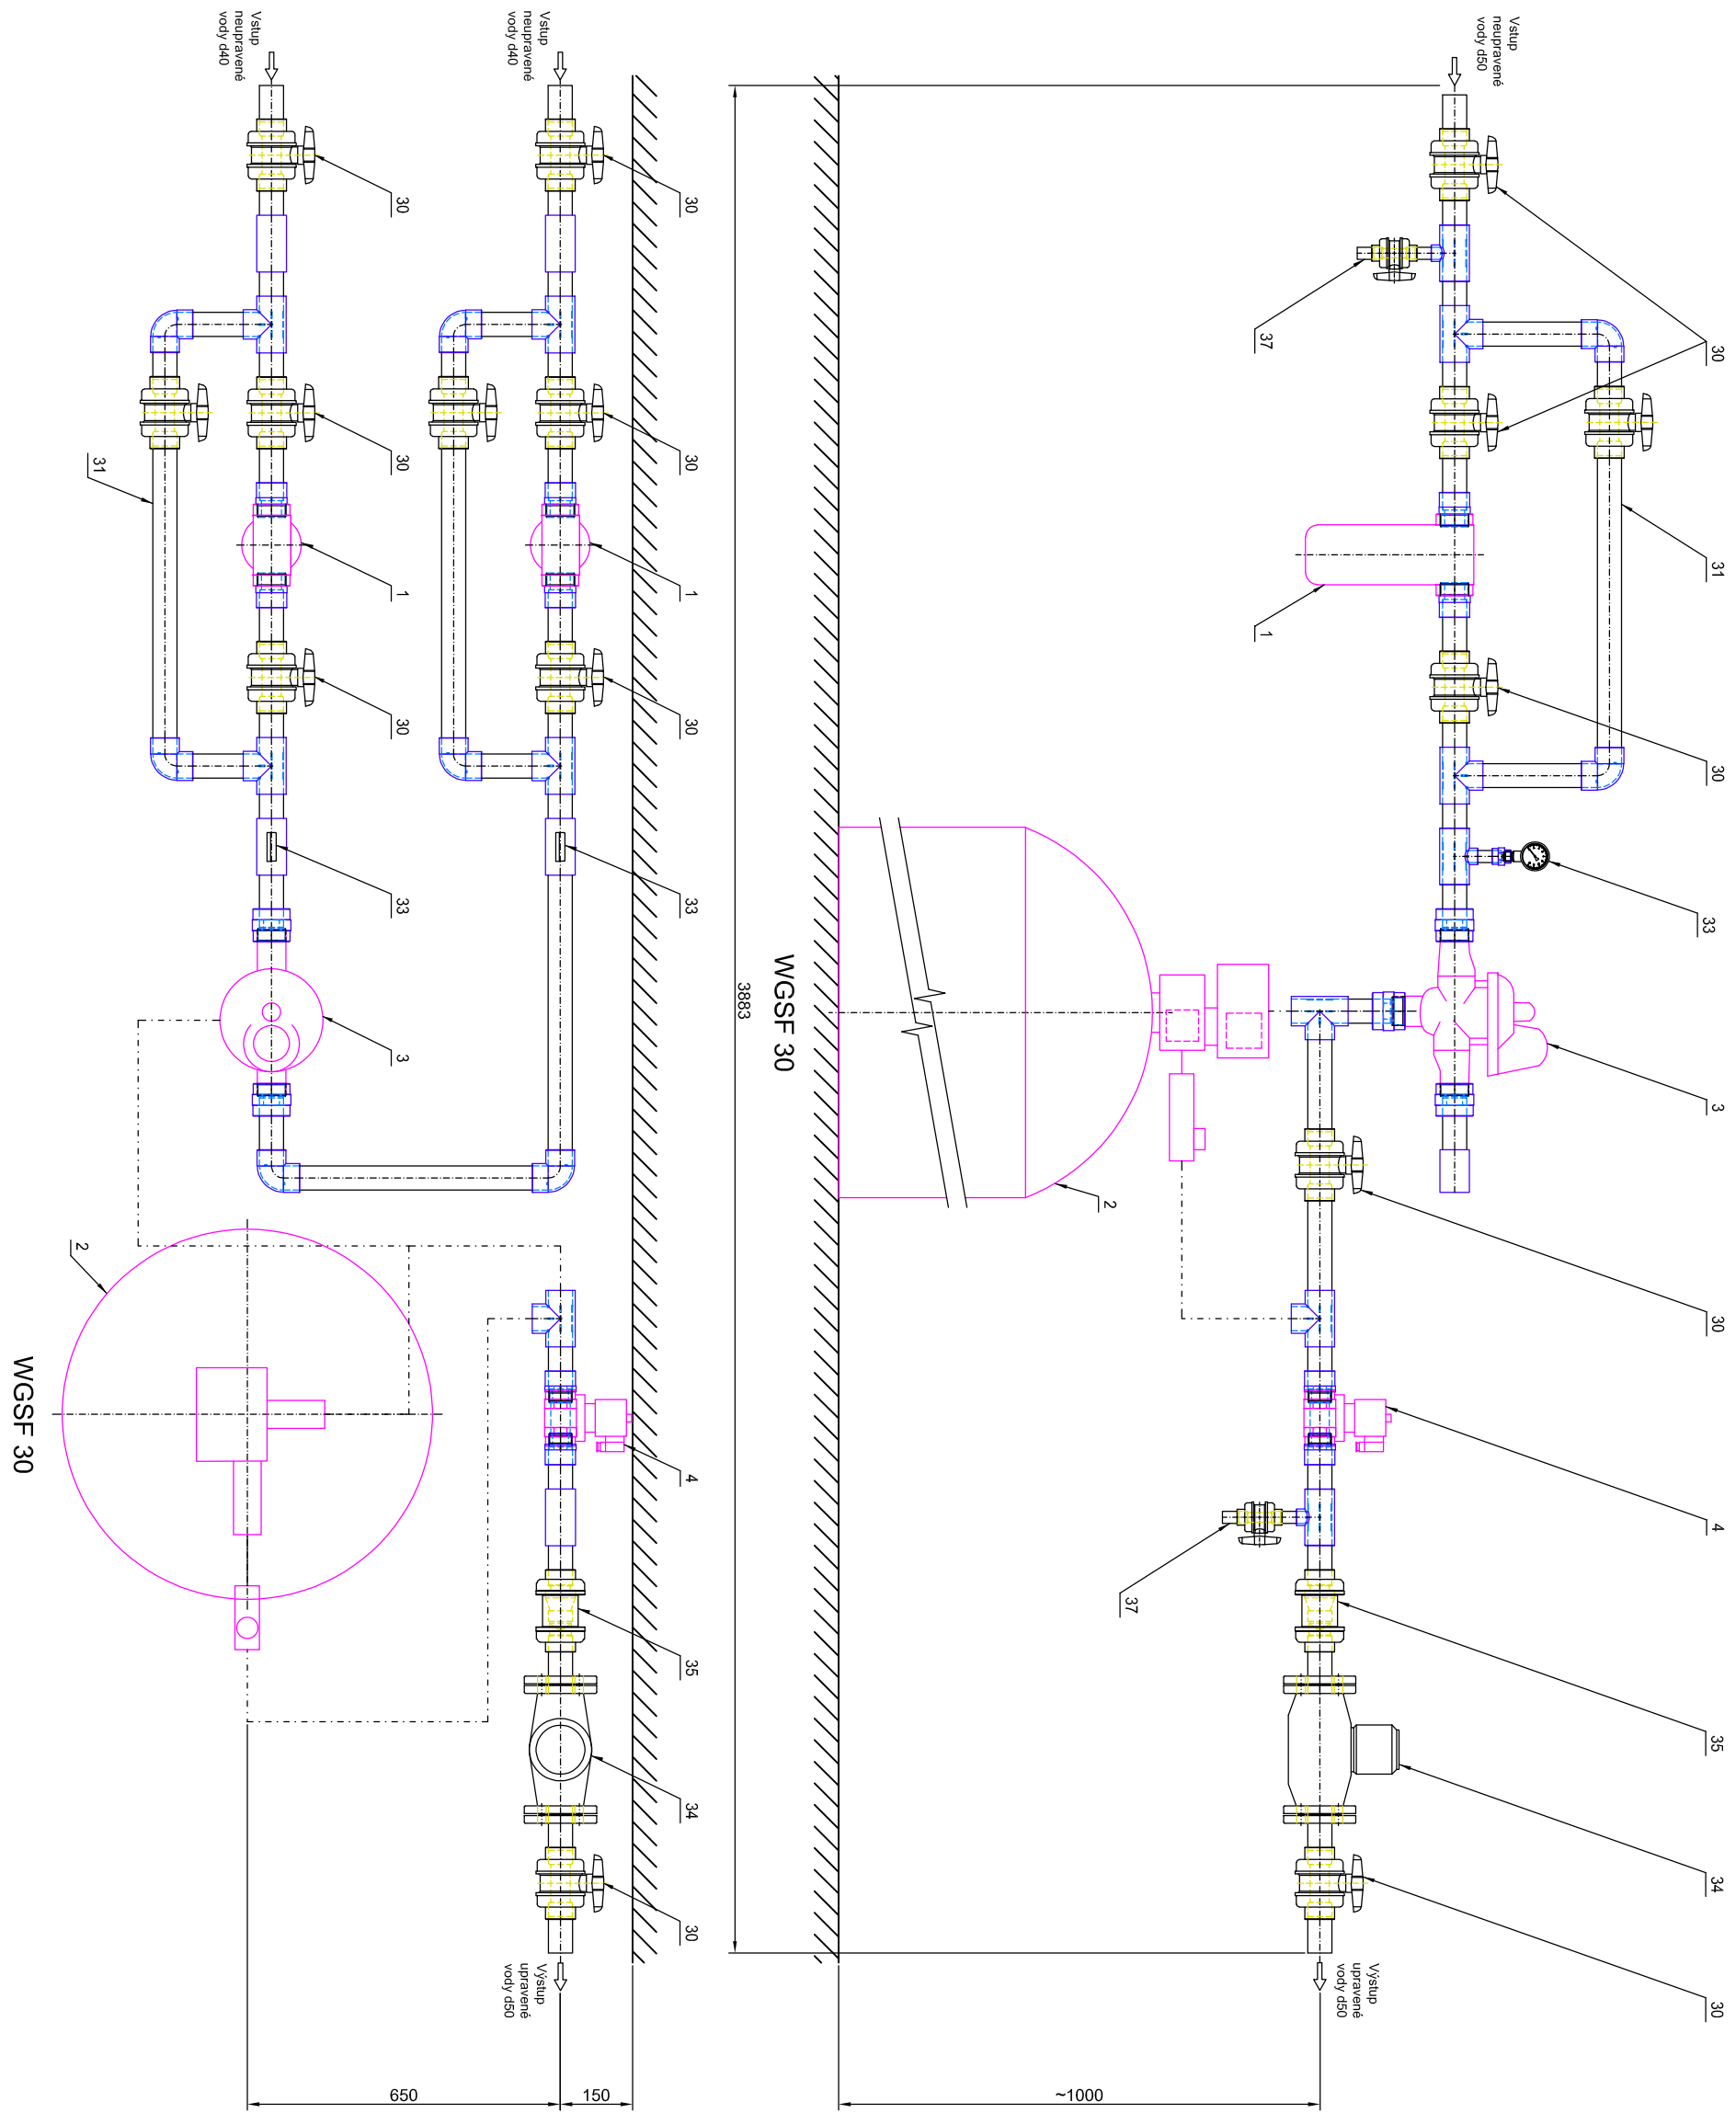

ROZMĚROVÝ VÝKRES PRO d50

Pískové filtry aquina WGSF 30-36

Pozn. Legendu pozic je na Principiálním instalačním schématu