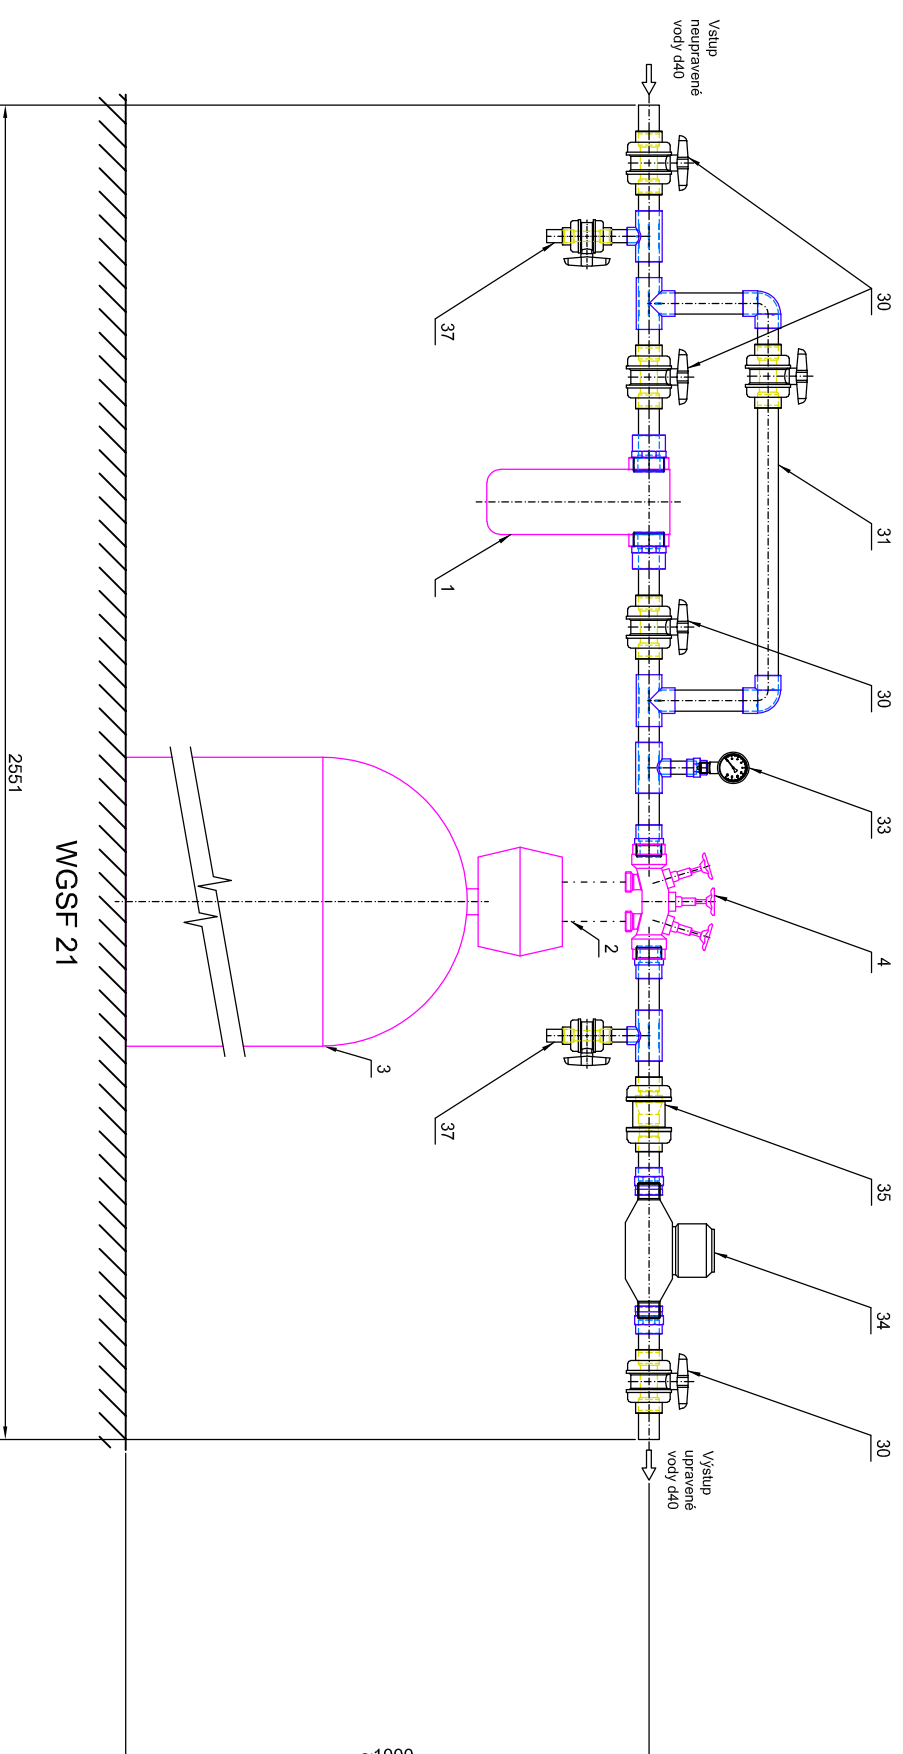

ROZMĚROVÝ VÝKRES PRO d40

Pískové filtry aquina WGSF 21-24

Pozn. Legenda pozic je na Principiálním instalačním schématu

05-4a-d40

Stav 09/2024