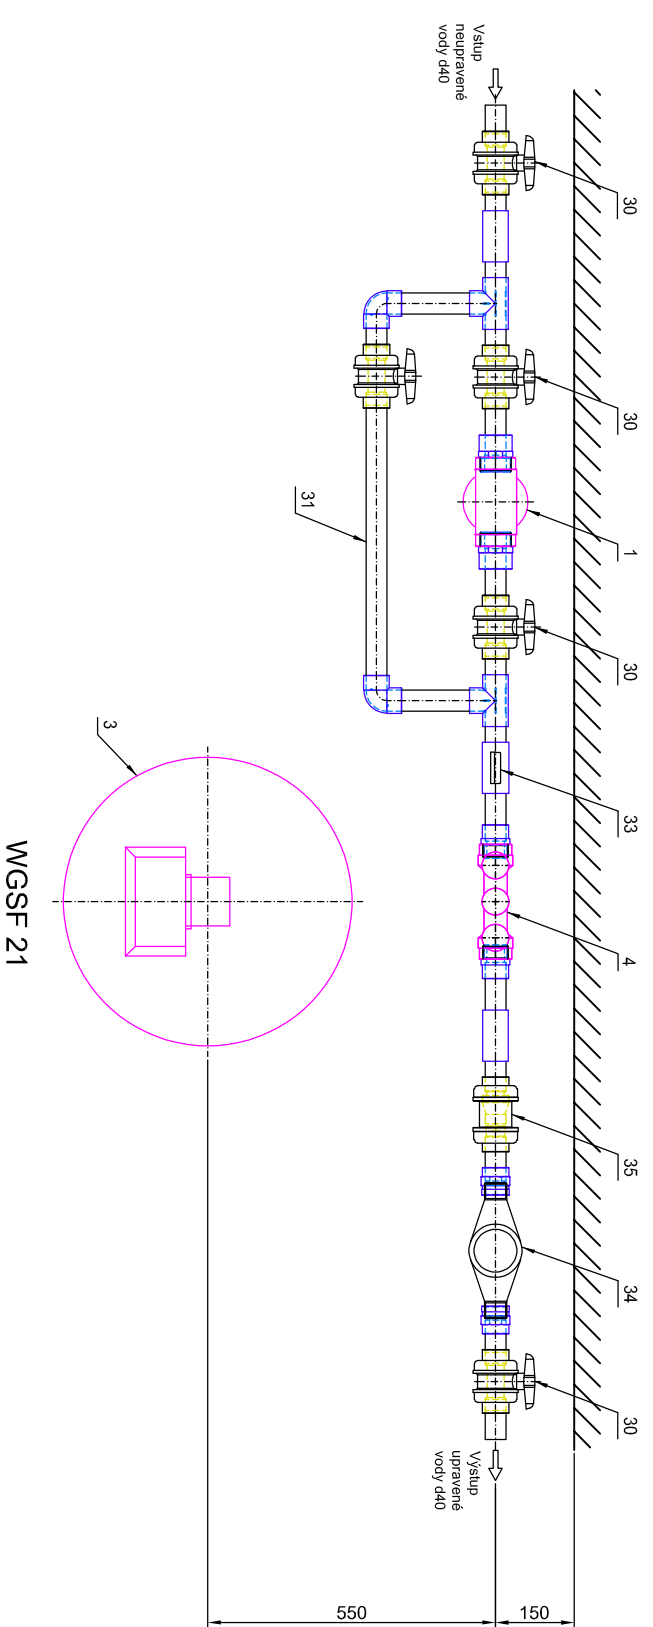

ROZMĚROVÝ VÝKRES PRO d40

Pískové filtry aquina WGSF 21-24

Pozn. Legenda pozic je na Principiálním instalačním schématu

05-4a-d40

Stav 09/2024