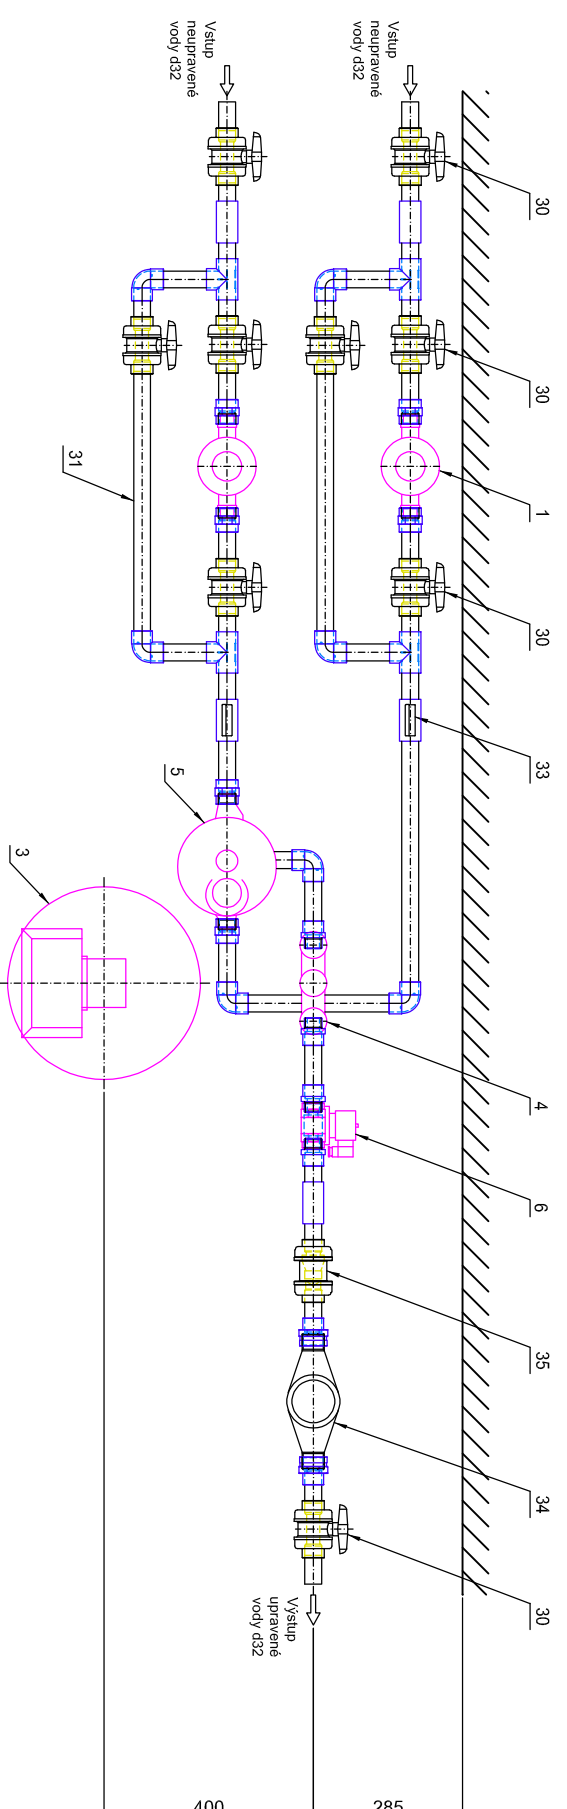

ROZMĚROVÝ VÝKRES PRO d32

Pískové filtry aquina WGSF 10-18

WGSF 14

Pozn. Legenda pozic je na Principiálním instalačním schématu

05-2-d32

Stav 09/2024