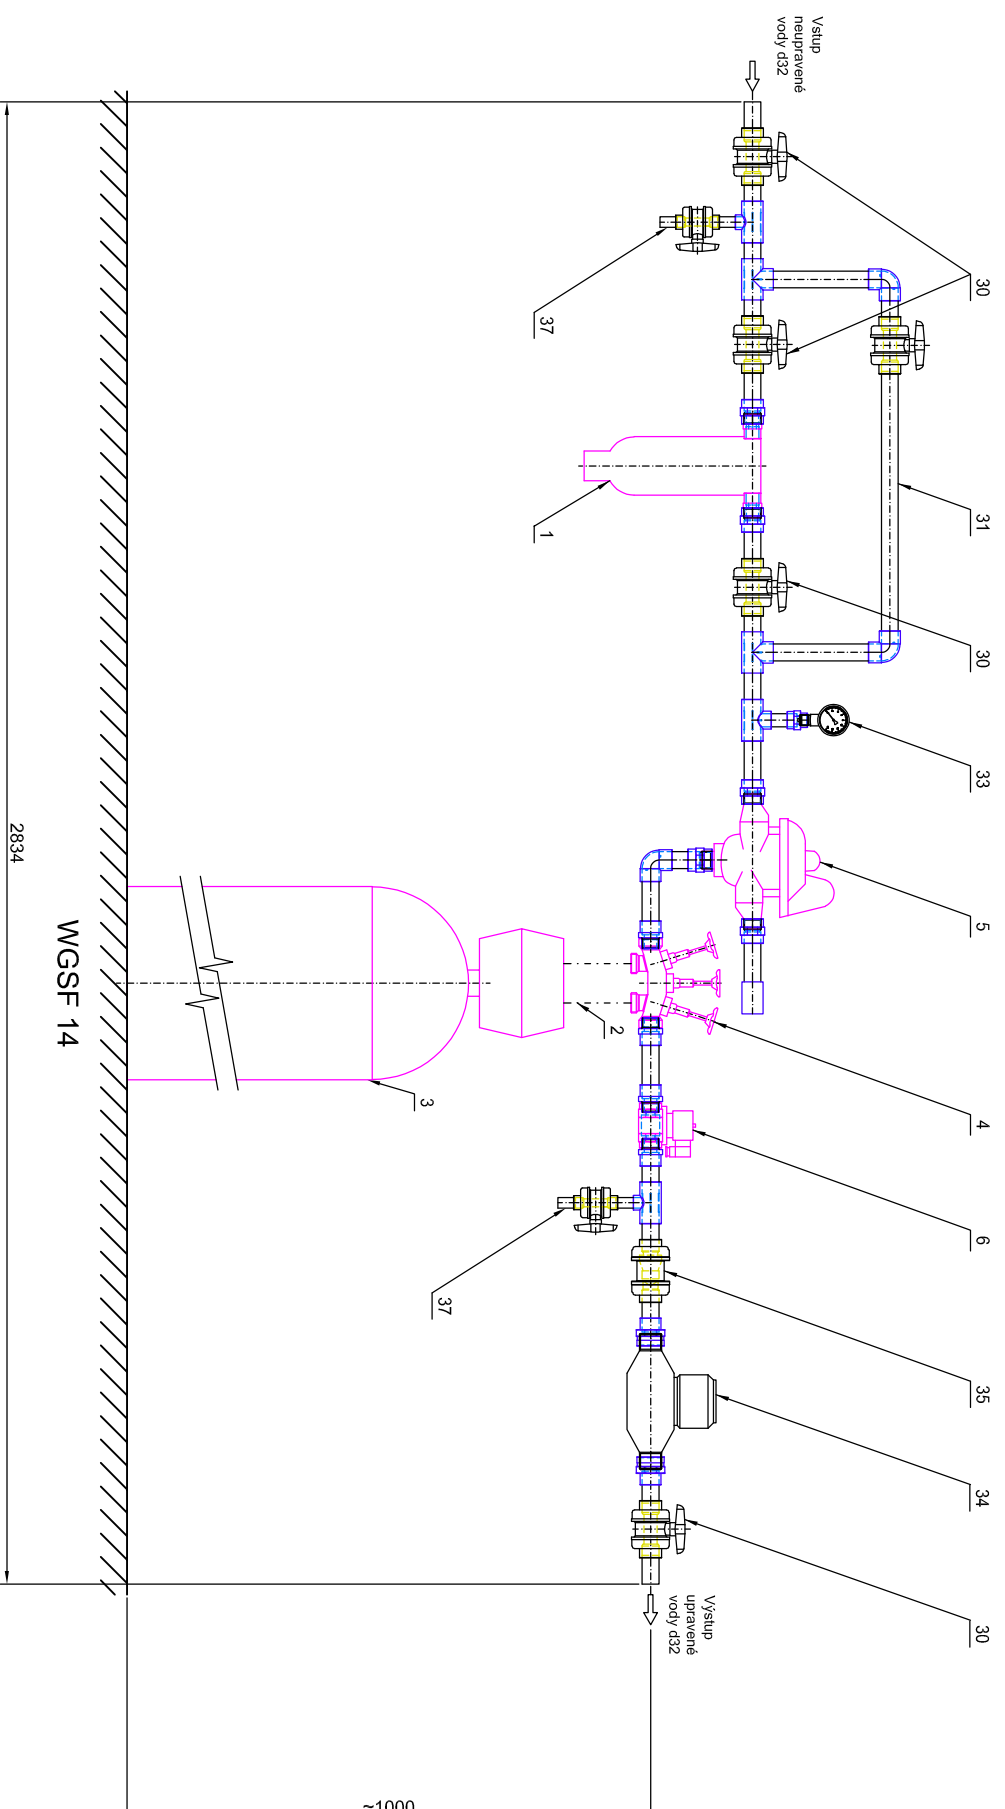

ROZMĚROVÝ VÝKRES PRO d32

Pískové filtry aquina WGSF 10-18

WGSF 14

Pozn. Legenda pozic je na Principiálním instalačním schématu

05-2-d32

Stav 09/2024