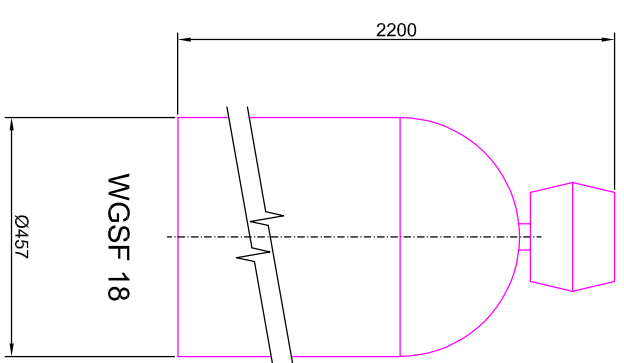

ROZMĚRY NÁDOB

Pískové filtry aquina WGSF 14-18

PŘEDNÍ POHLEDY

PŮDORYSY

WGSF 14

WGSF 16

WGSF 18