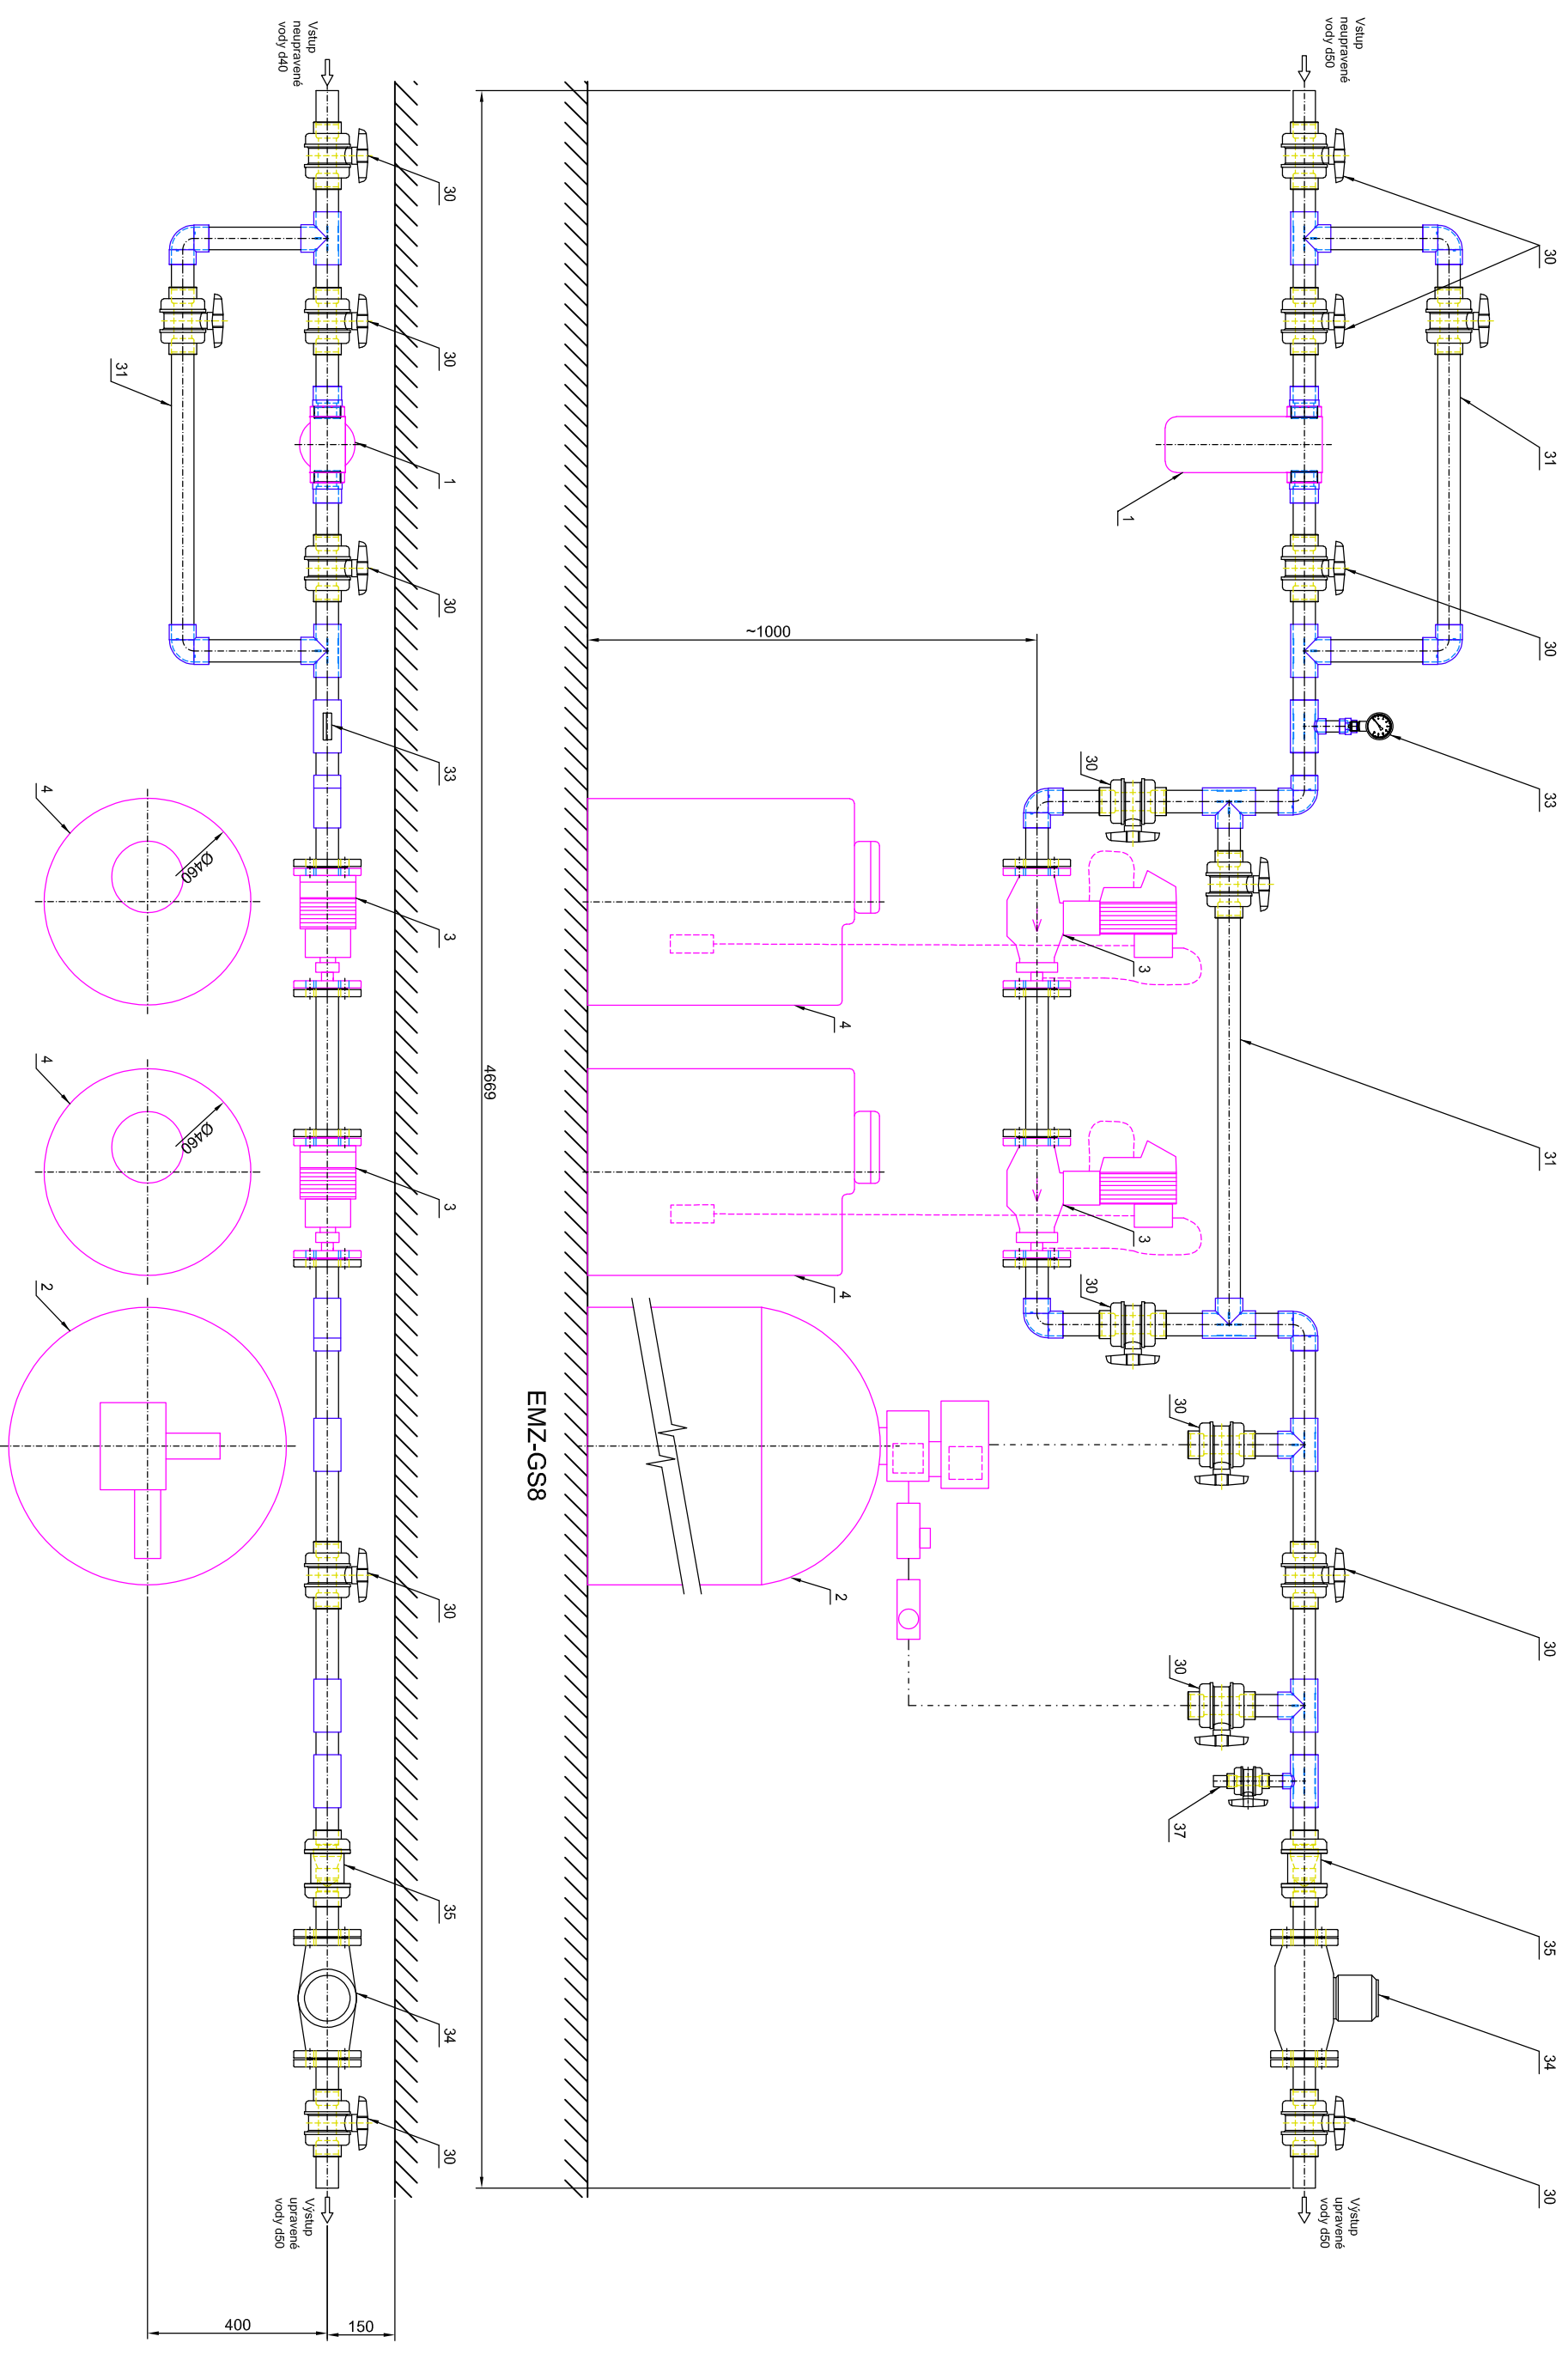

# ROZMĚROVÝ VÝKRES PRO d50

Odželezňovací filtry aquina EMZ-GS8-9

Pozn. Legendu pozic je na Principiálním instalačním schématu

04-R-d50

Stav 09/2024

EMZ-GS8