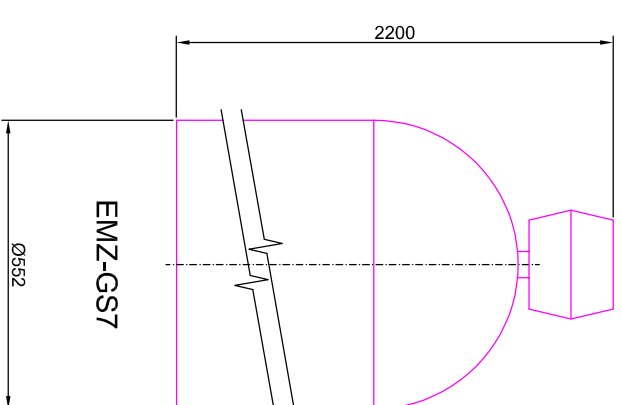

ROZMĚRY NÁDOB

Odželezňovací filtry aquina EMZ-GS5-7

PŘEDNÍ POHLEDY

PŮDORYSY

EMZ-GS5

EMZ-GS6

EMZ-GS7