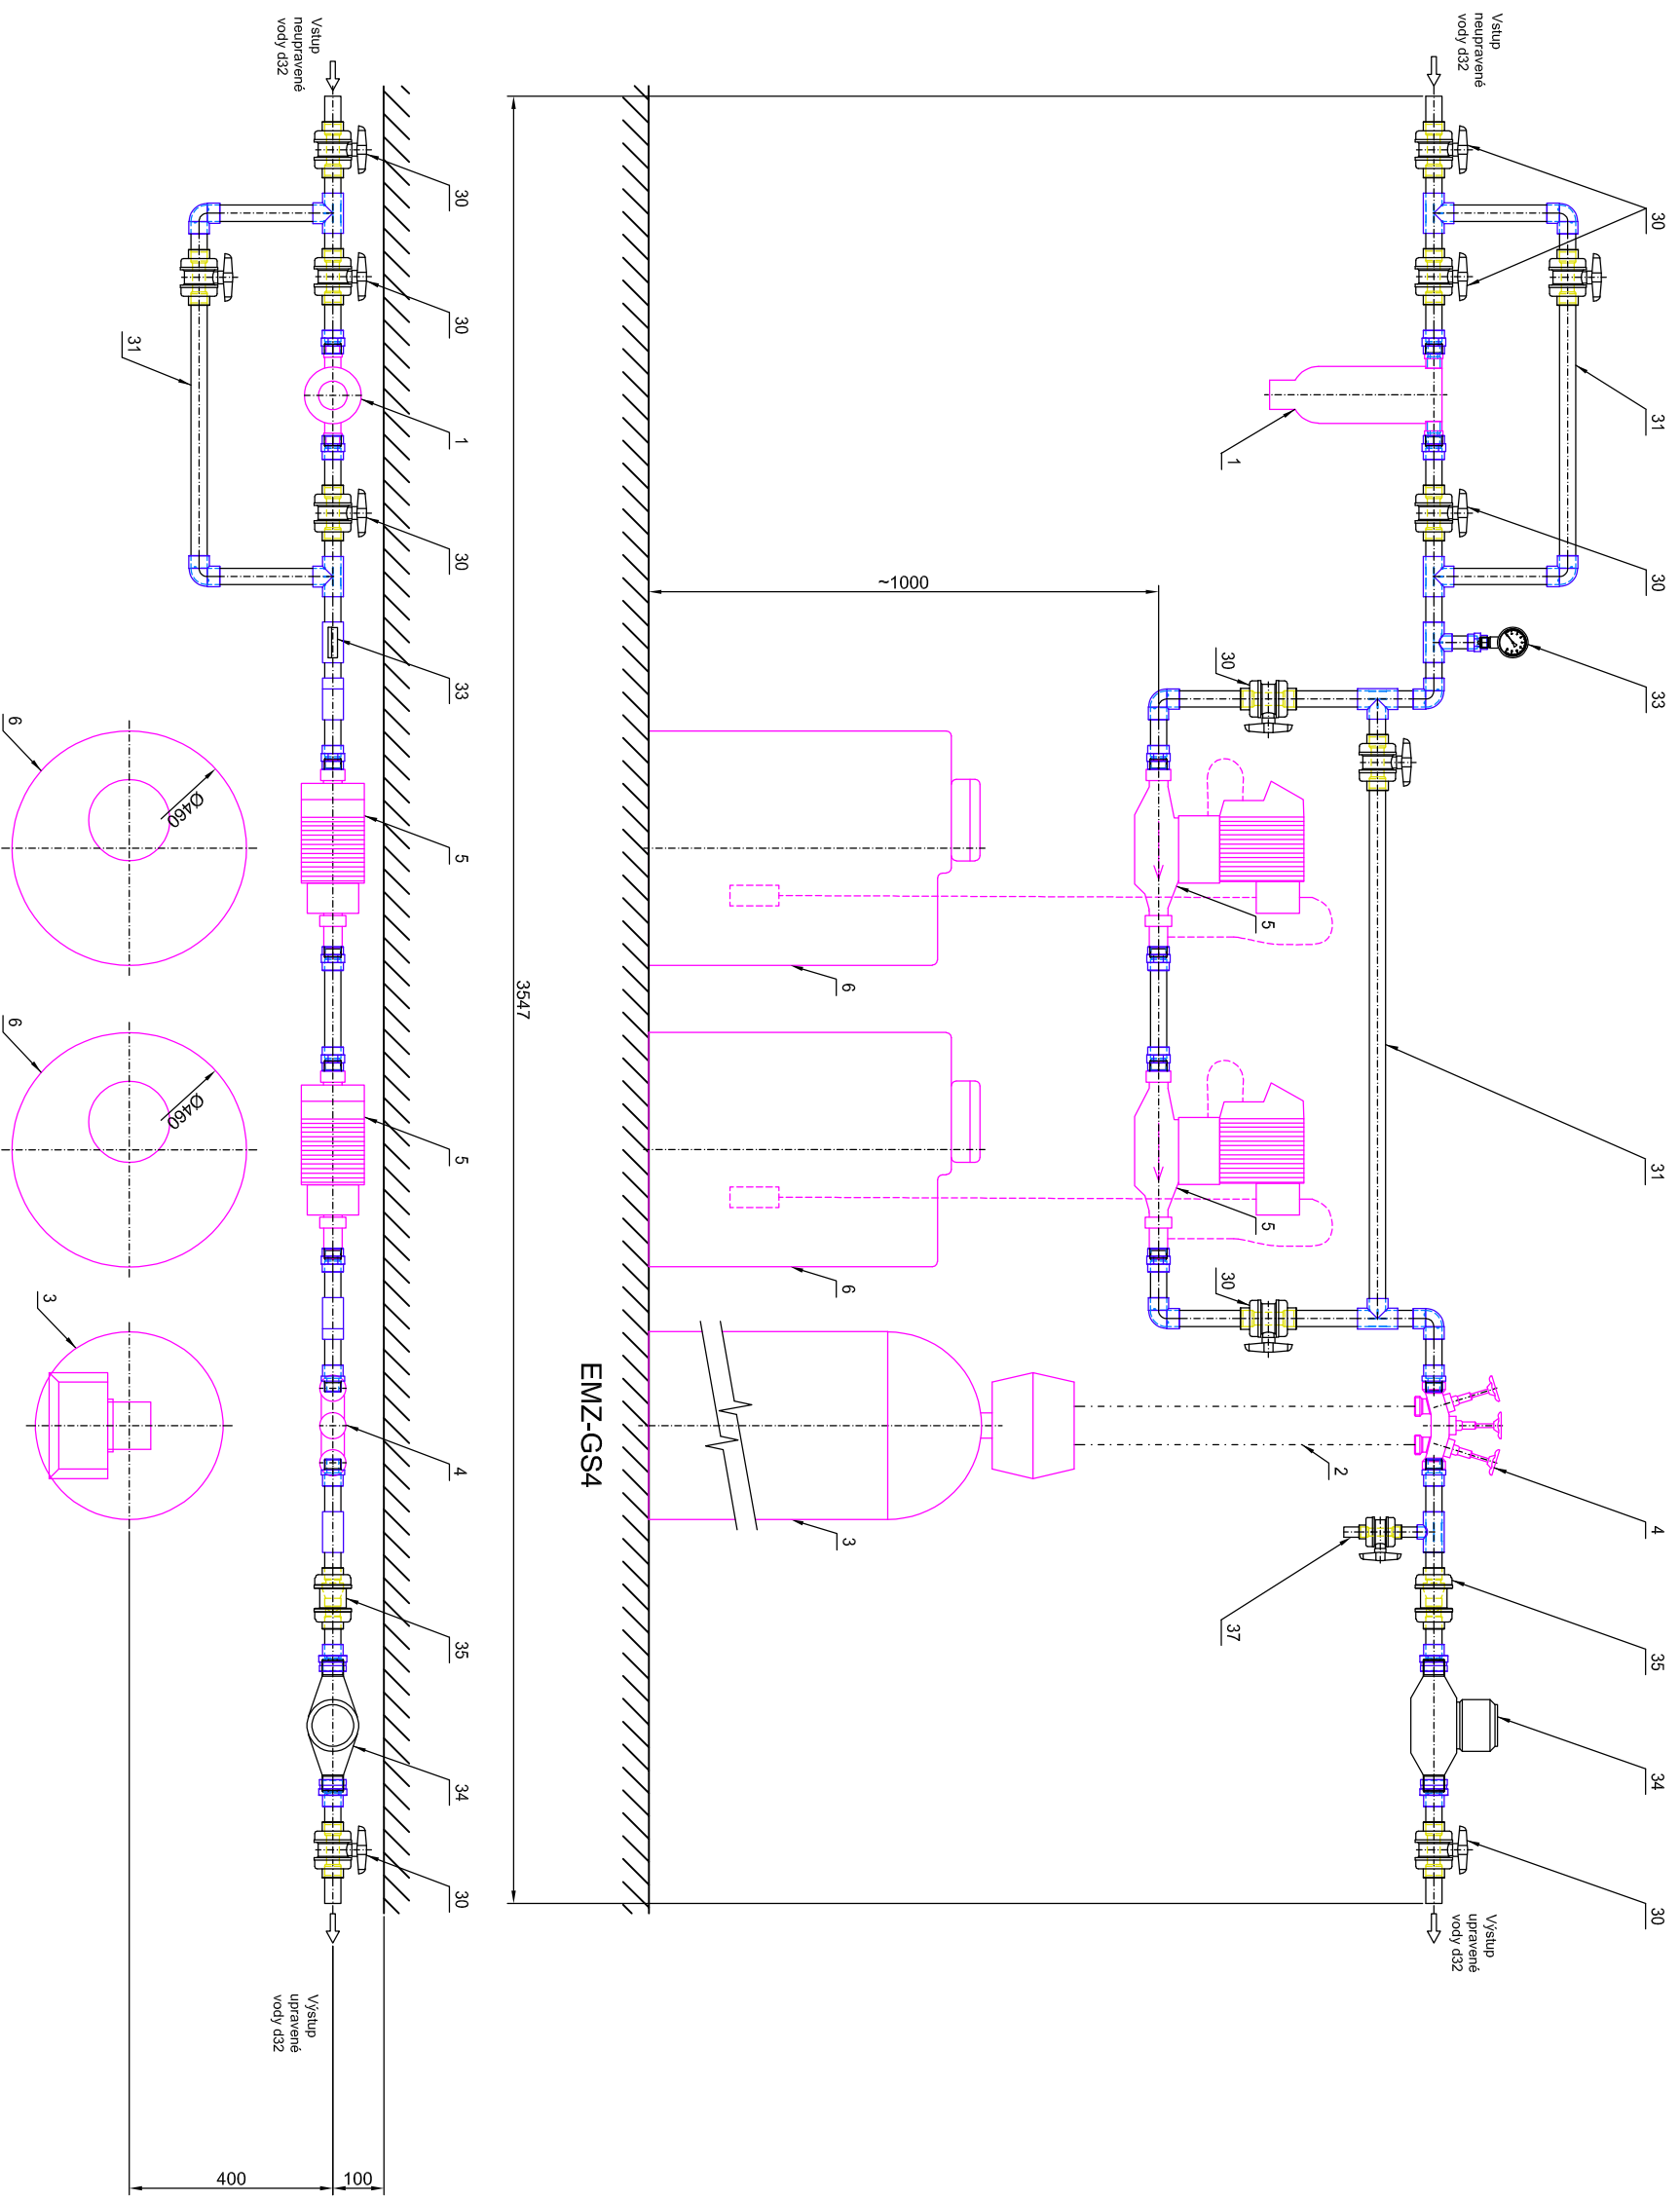

ROZMĚROVÝ VÝKRES PRO d32

Odželežňovací filtry aquina EMZ-GS4

EMZ-GS4

Pozn. Legenda pozic je na Principiálním instalačním schématu

04-6-d32

Strav 09/2024