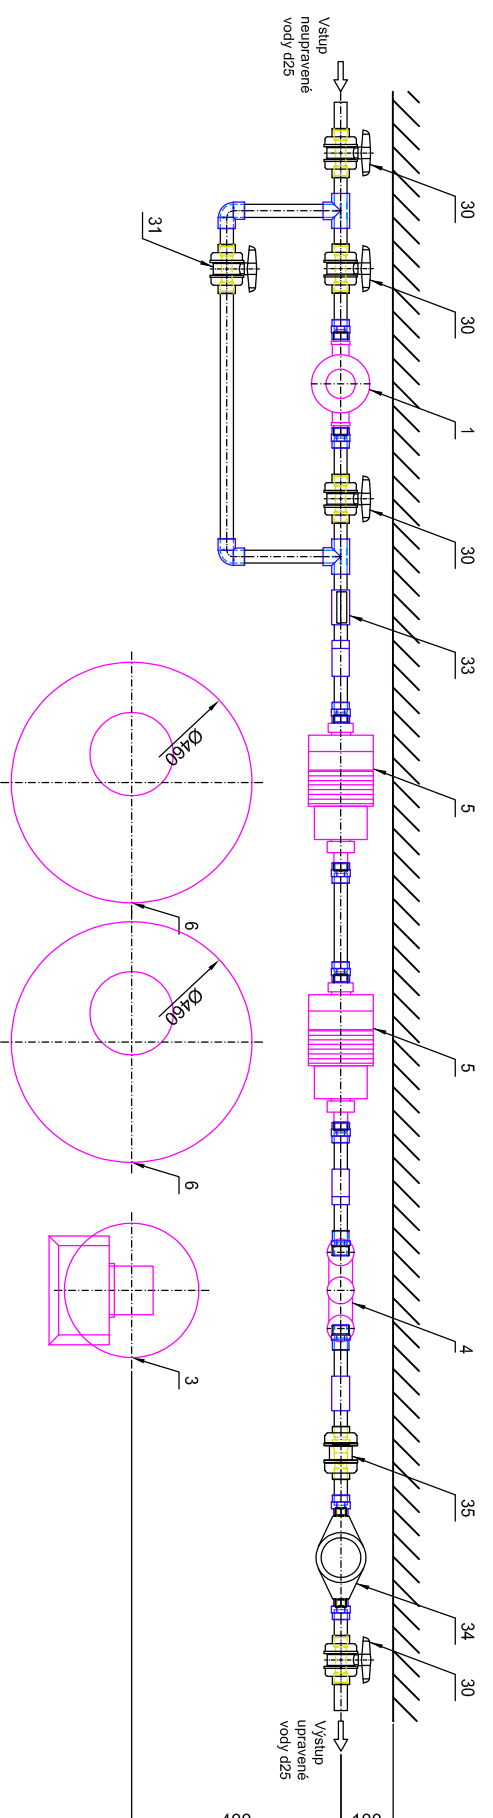

# ROZMĚROVÝ VÝKRES PRO d25

Odželezňovací filtry aquina EMZ-GS1-3

EMZ-GS1

Pozn. Legendu pozic je na Principiálním instalačním schématu

04-5-d25

Stav 09/2024