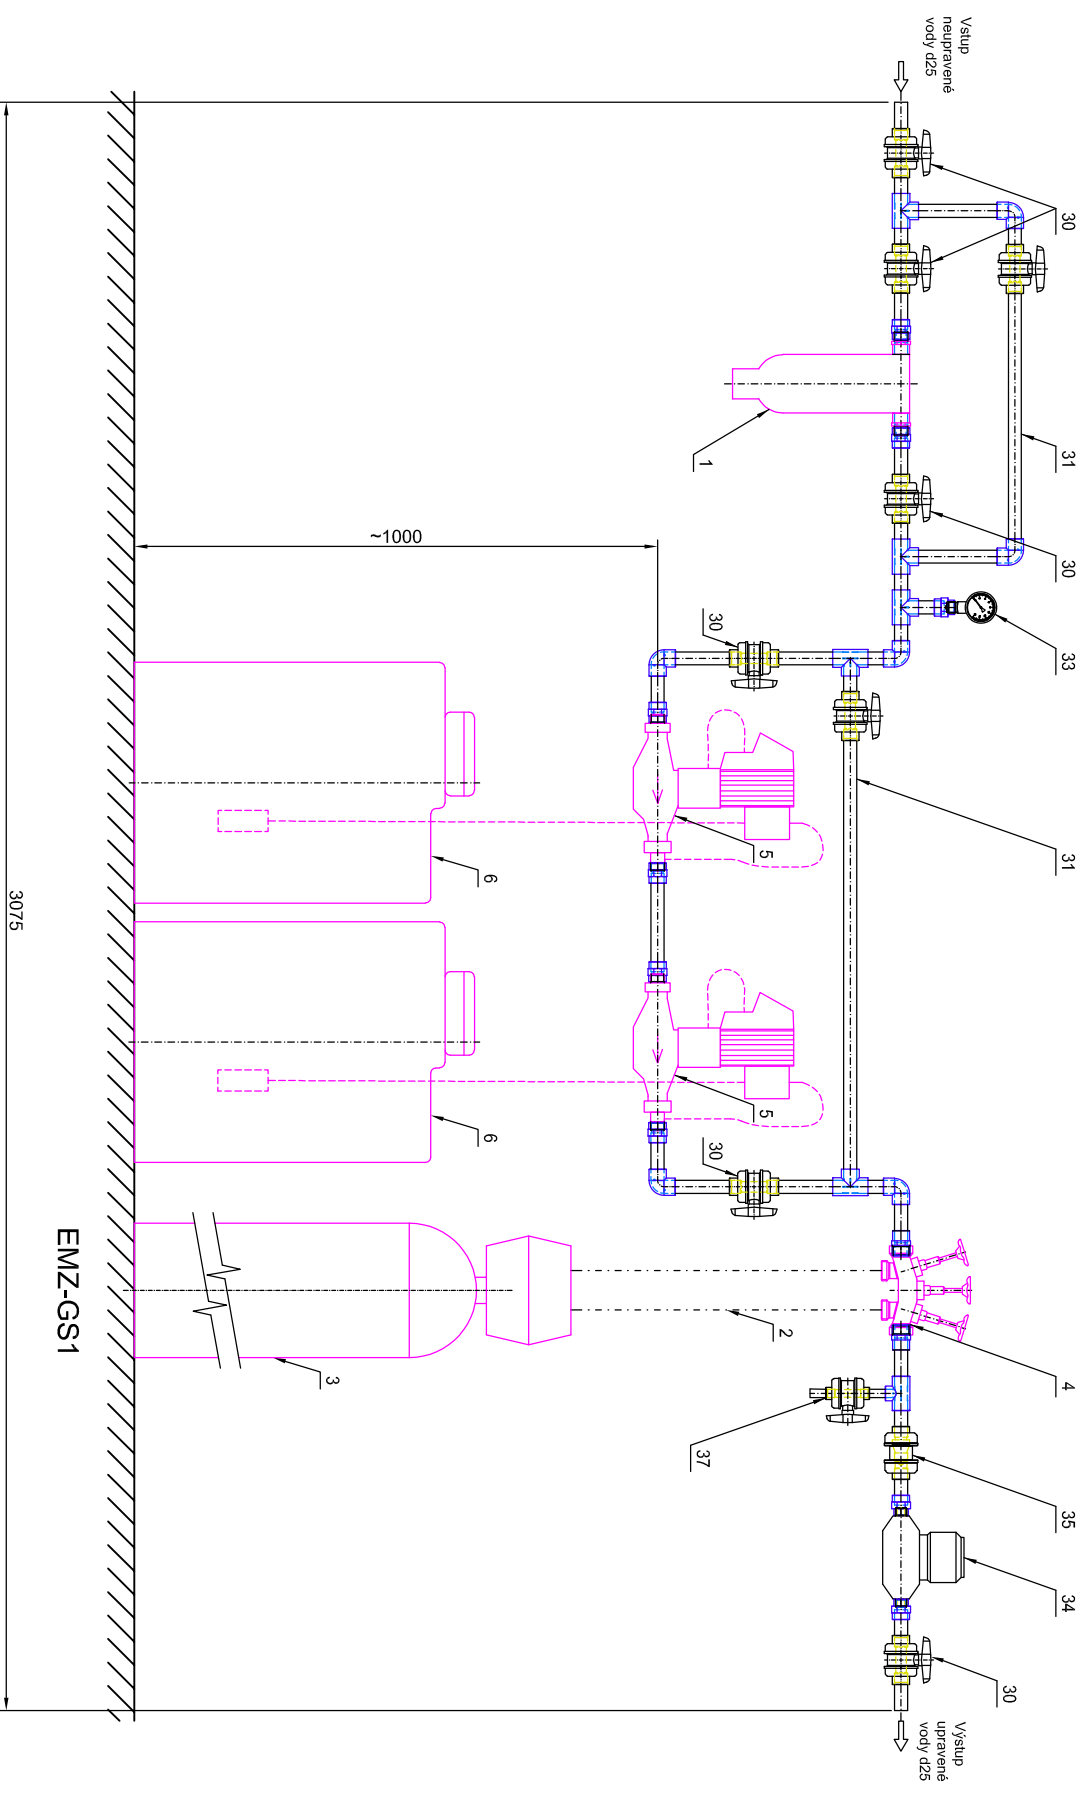

# ROZMĚROVÝ VÝKRES PRO d25

Odželezňovací filtry aquina EMZ-GS1-3

EMZ-GS1

Pozn. Legendu pozic je na Principiálním instalačním schématu

04-5-d25

Stav 09/2024