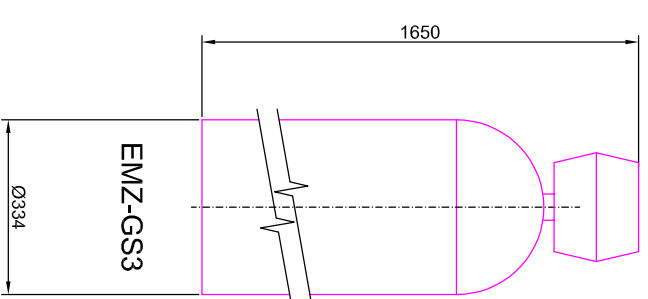

ROZMĚRY NÁDOB

Odželezňovací filtry aquina EMZ-GS1-3

PŘEDNÍ POHLEDY

PŮDORYSY

EMZ-GS1

EMZ-GS2

EMZ-GS3