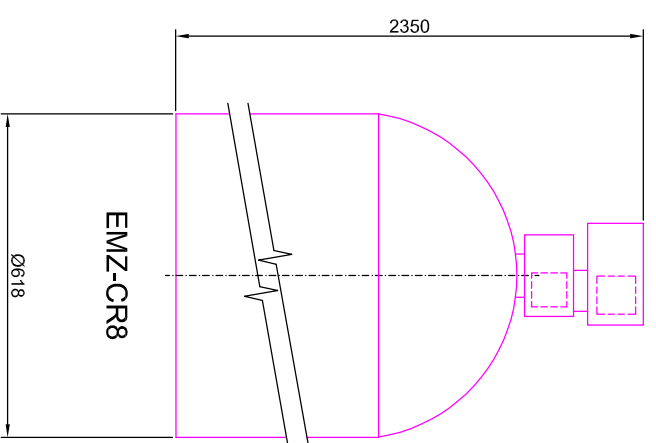

ROZMĚRY NÁDOB

Odželežňovací filtry aquina EMZ-CR8-9

PŘEDNÍ POHLEDY

BTR-500

BTR-500

PŮDORYSY

EMZ-CR8

BTR-500