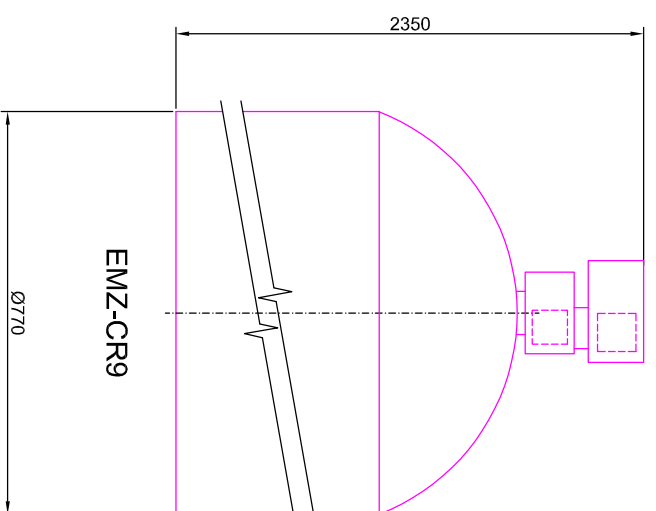

ROZMĚRY NÁDOB

Odželežňovací filtry aquina EMZ-CR8-9

PŘEDNÍ POHLEDY

BTR-500

BTR-500

PŮDORYSY

EMZ-CR8

BTR-500