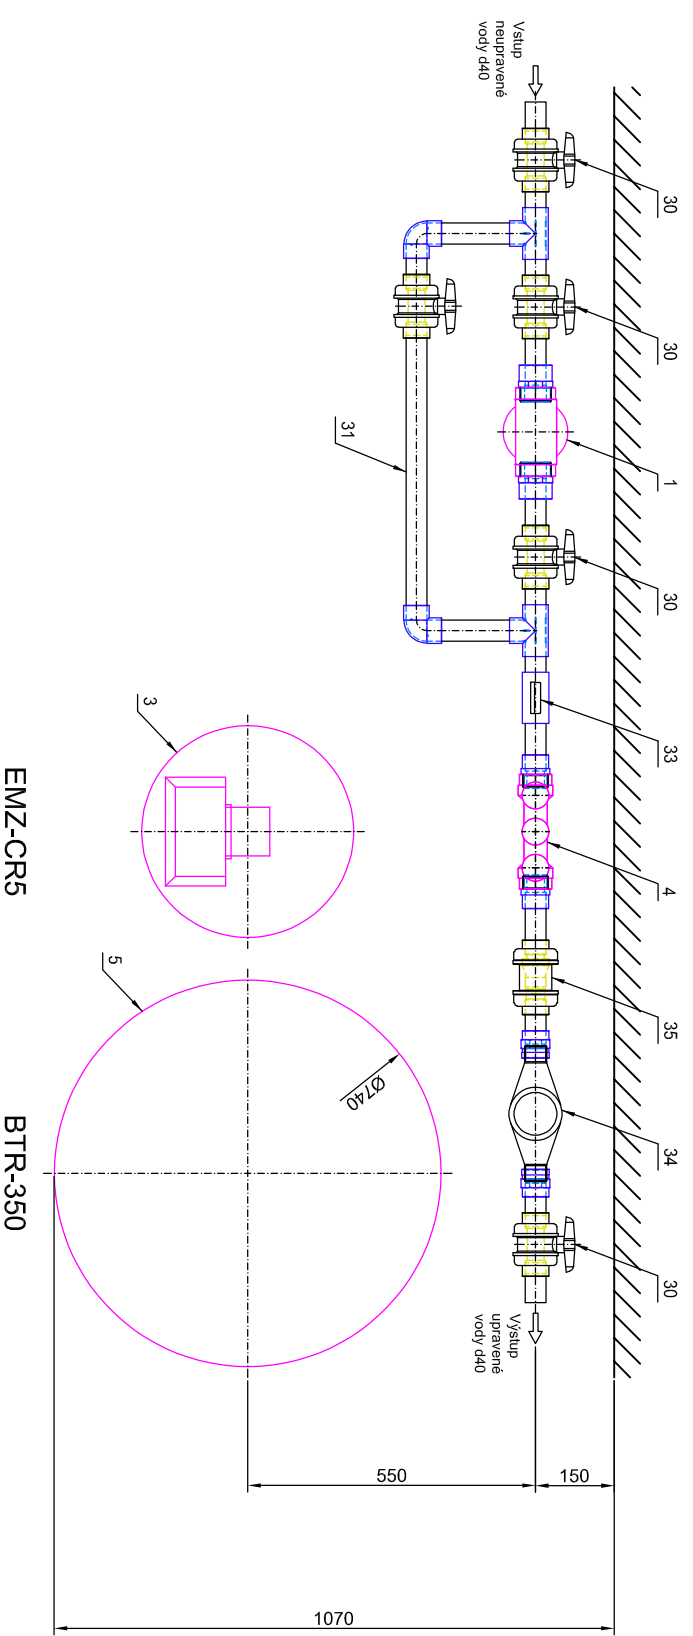

# ROZMĚROVÝ VÝKRES PRO d40

Odželežňovací filtry aquina EMZ-CR5-7

Pozn. Legenda pozic je na Principiálním instalačním schématu

04-3-440

Strav 09/2024