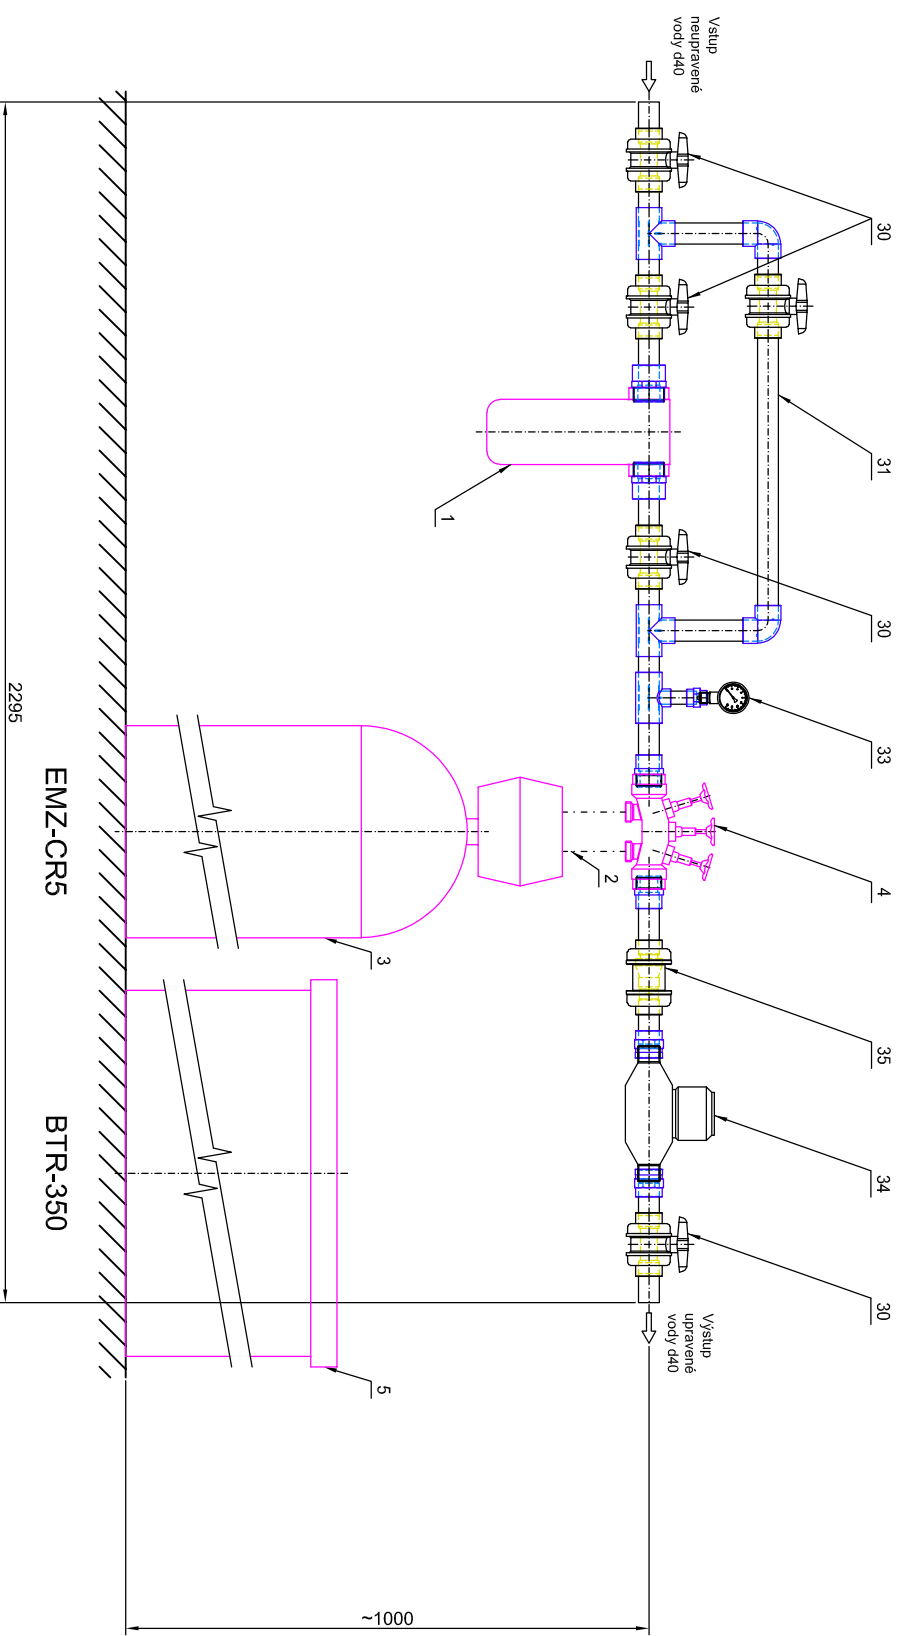

# ROZMĚROVÝ VÝKRES PRO d40

Odželežňovací filtry aquina EMZ-CR5-7

Pozn. Legenda pozic je na Principiálním instalačním schématu

04-3-440

Strav 09/2024