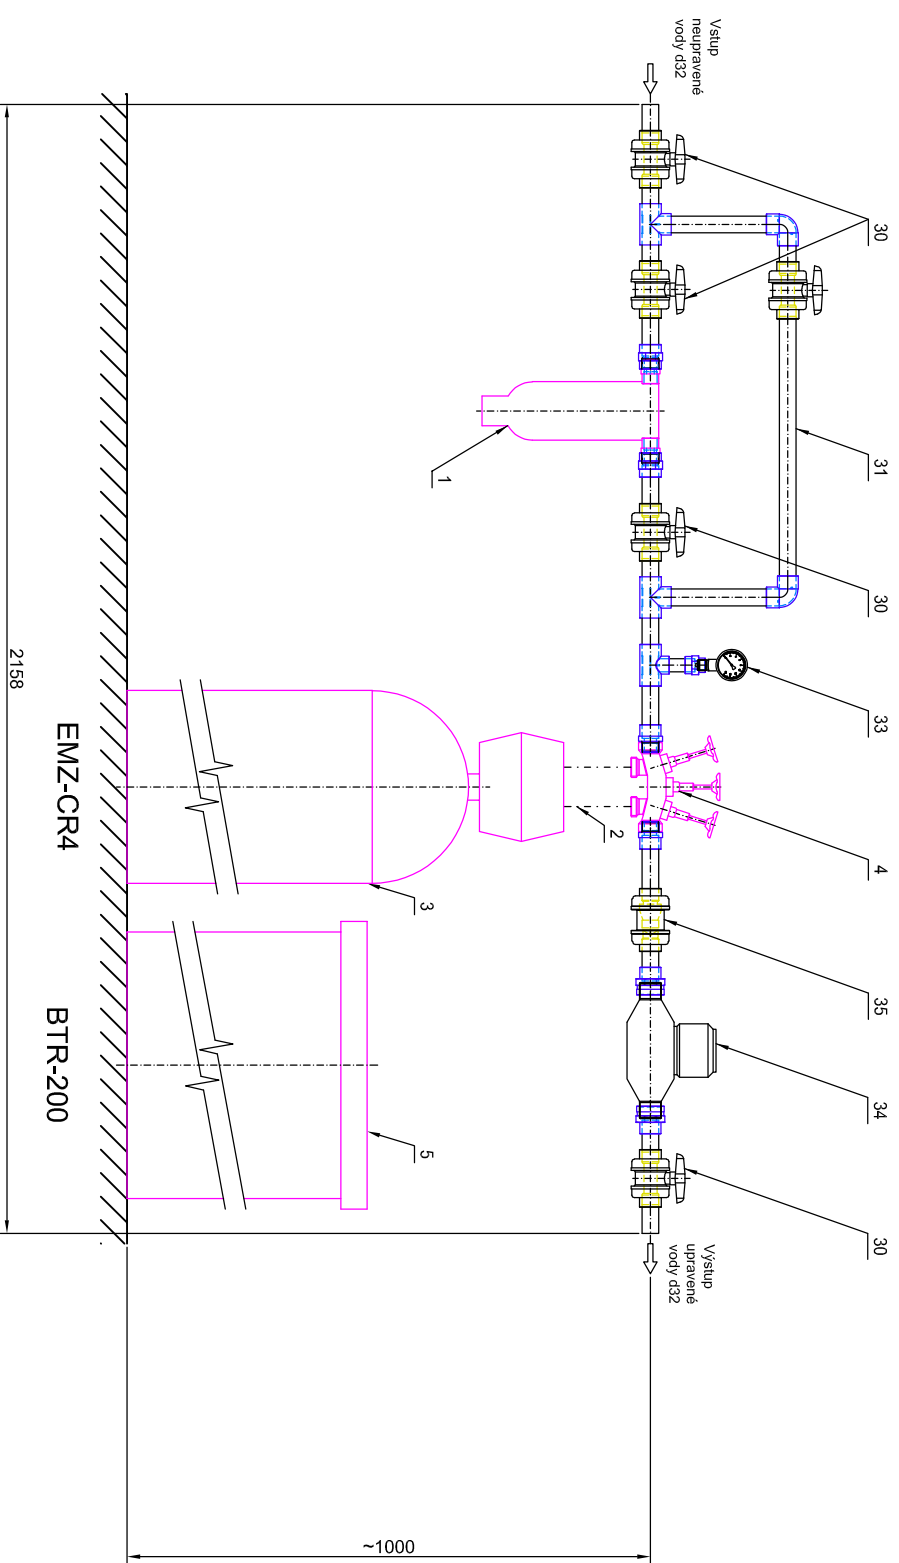

# ROZMĚROVÝ VÝKRES PRO d32

Odželežňovací filtry aquina EMZ-CR4

EMZ-CR4      BTR-200

Pozn. Legenda pozic je na Principiálním instalačním schématu

04-2-d32

Strav 09/2024