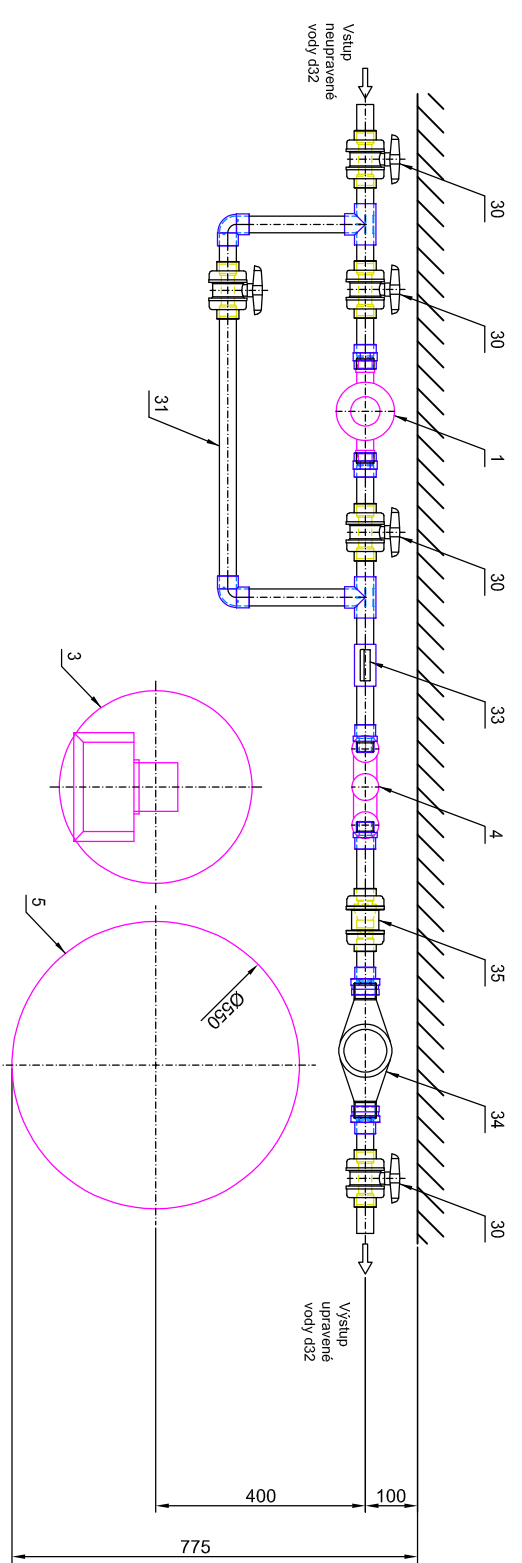

# ROZMĚROVÝ VÝKRES PRO d32

Odželežňovací filtry aquina EMZ-CR4

EMZ-CR4      BTR-200

Pozn. Legenda pozic je na Principiálním instalačním schématu

04-2-d32

Strav 09/2024