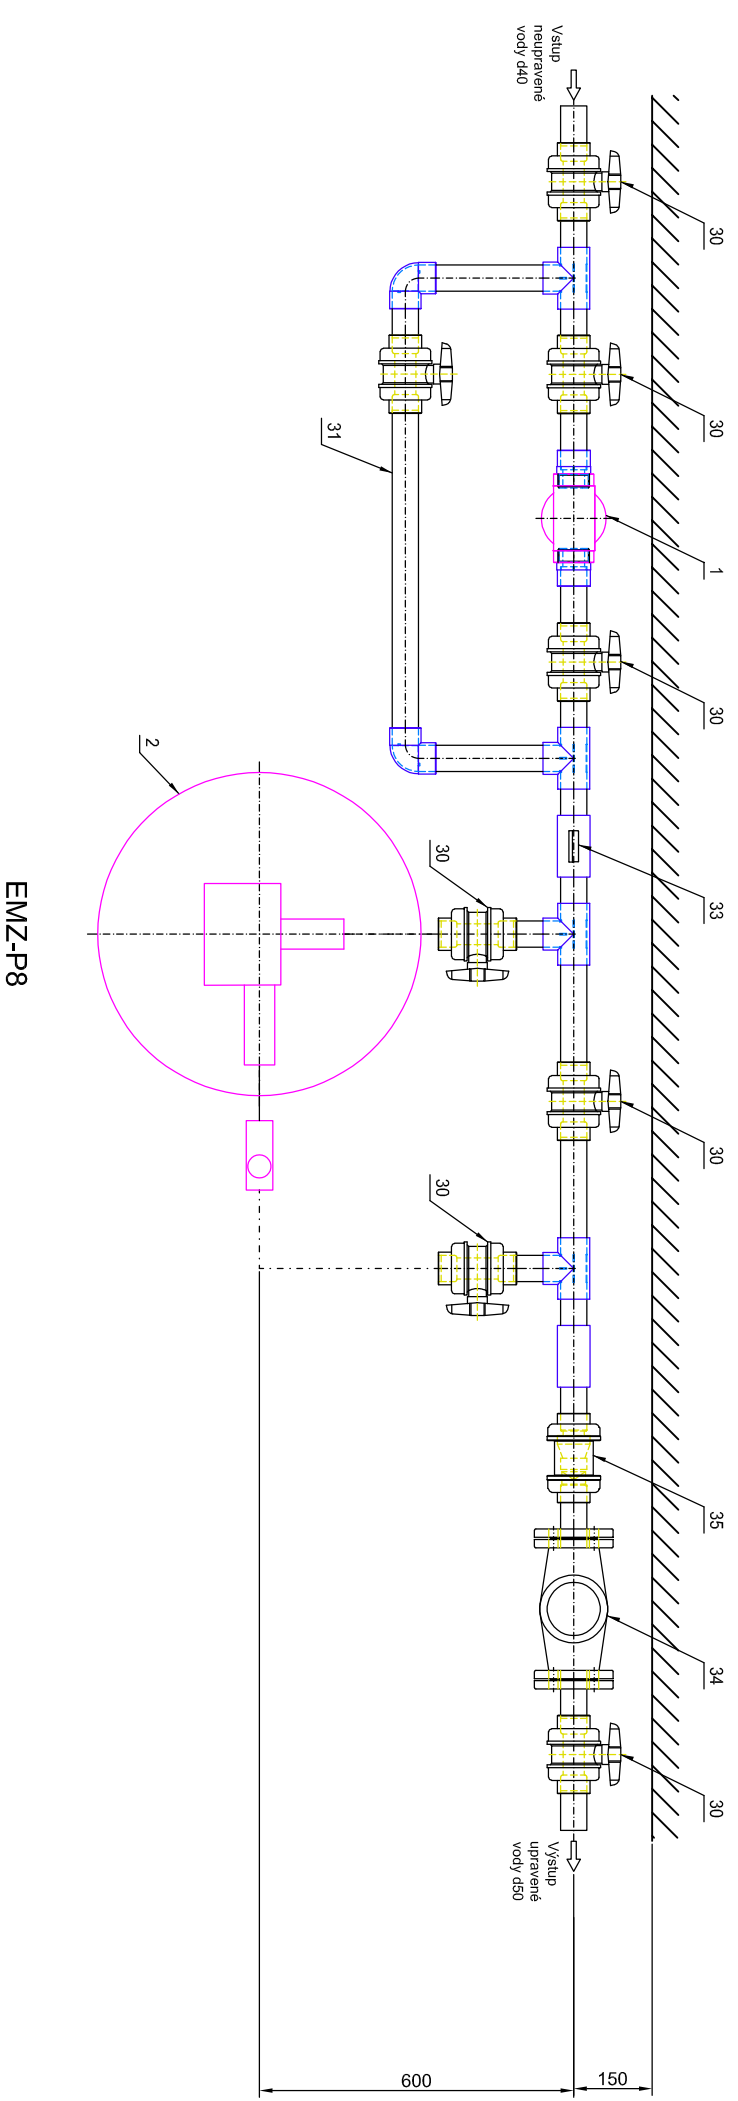

# ROZMĚROVÝ VÝKRES PRO d50

Odželezňovací filtry aquina EMZ-P8-9

Pozn. Legendu pozic je na Principiálním instalačním schématu