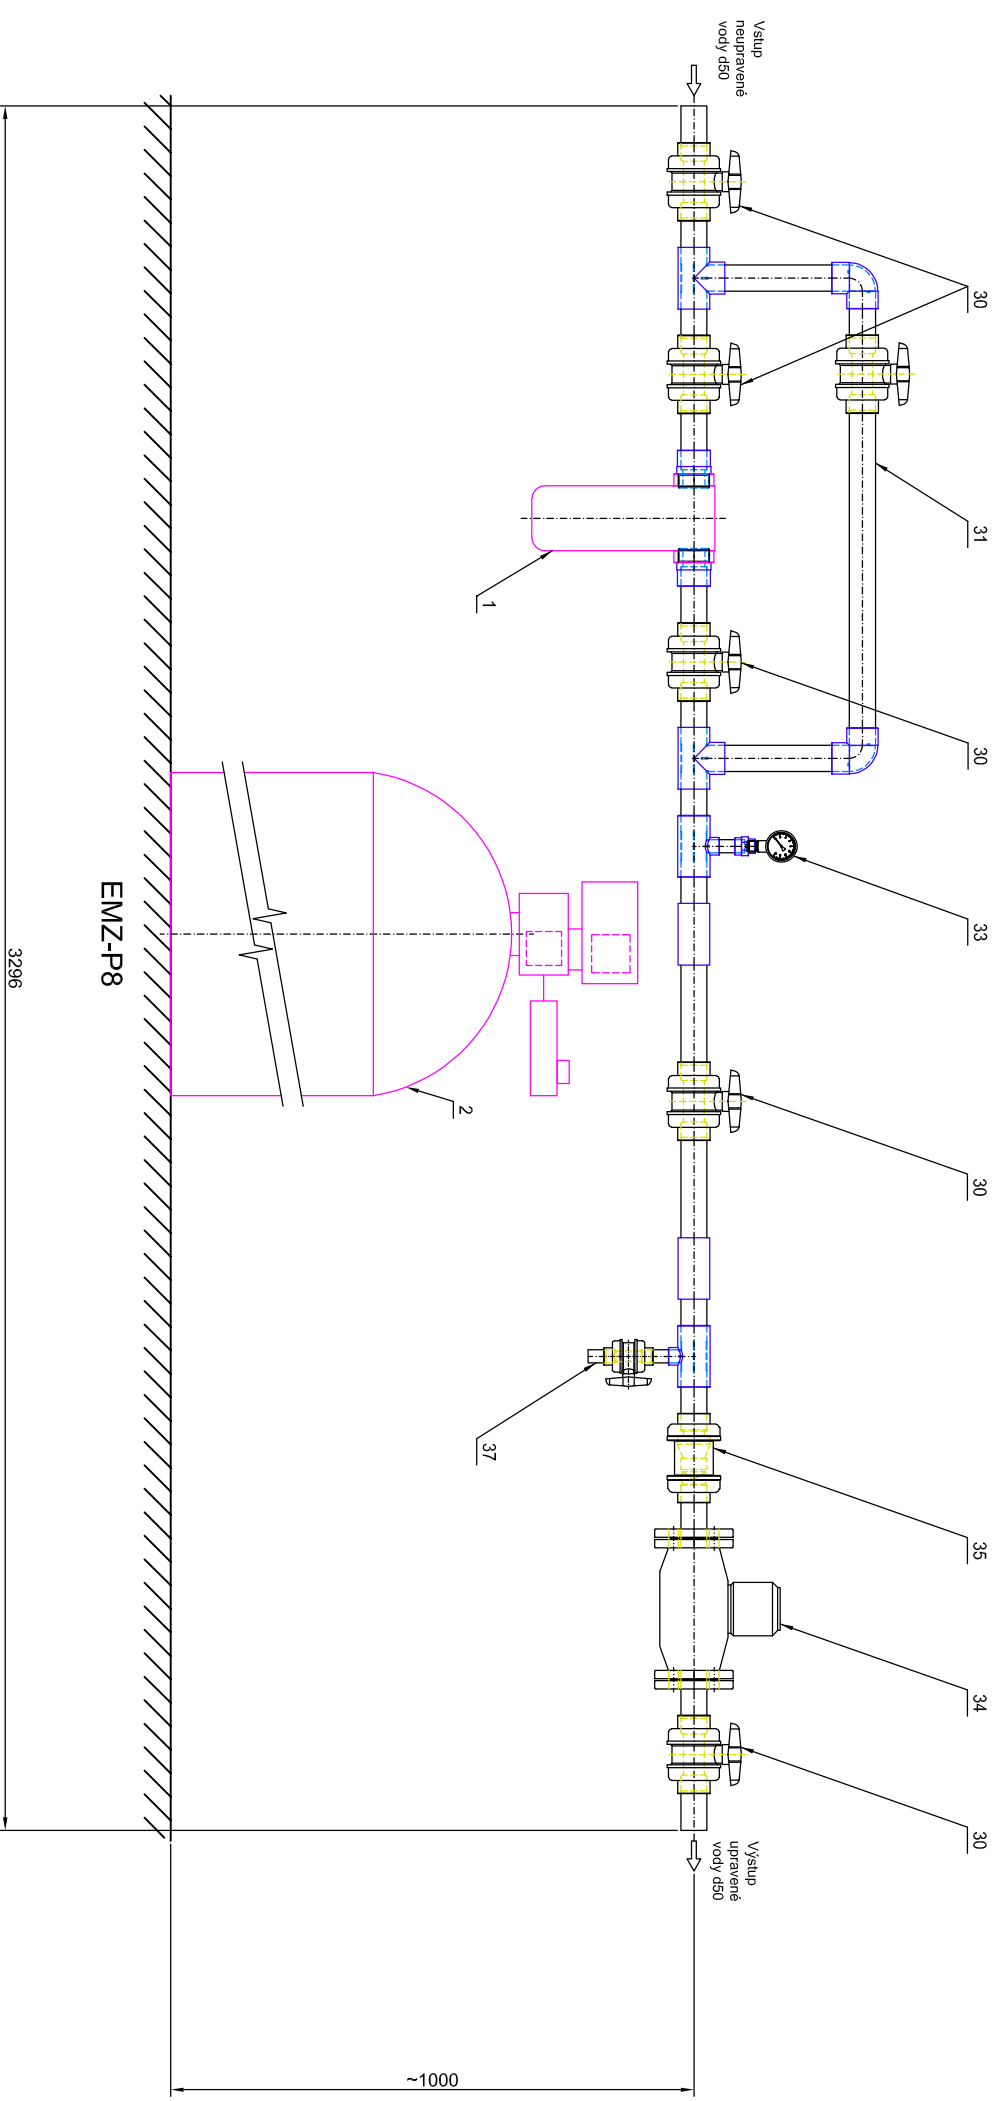

# ROZMĚROVÝ VÝKRES PRO d50

Odželezňovací filtry aquina EMZ-P8-9

Pozn. Legendu pozic je na Principiálním instalačním schématu