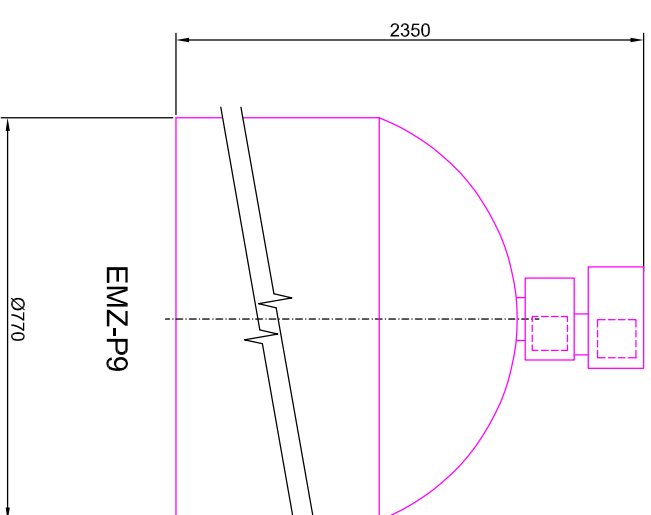

ROZMĚRY NÁDOB

Odželezňovací filtry aquina EMZ-P8-9

PŘEDNÍ POHLEDY

PŮDORYSY

EMZ-P8

EMZ-P9