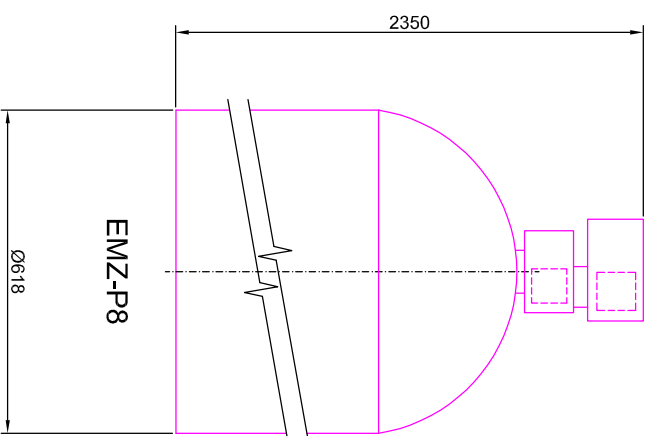

ROZMĚRY NÁDOB

Odželezňovací filtry aquina EMZ-P8-9

PŘEDNÍ POHLEDY

PŮDORYSY

EMZ-P8

EMZ-P9