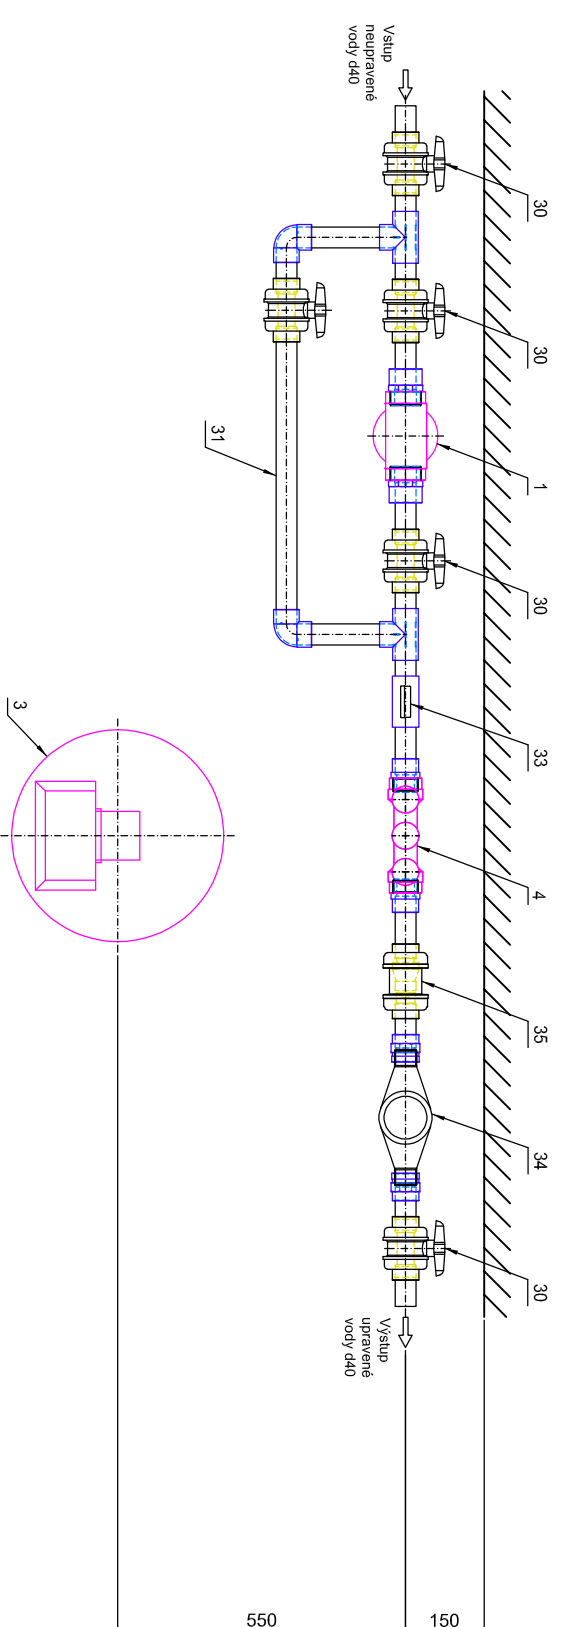

# ROZMĚROVÝ VÝKRES PRO d40

Odželežňovací filtry aquina EMZ-P5-7

EMZ-P5

Pozn. Legenda pozic je na Principiálním instalačním schématu

04-11-d40

Strav 09/2024