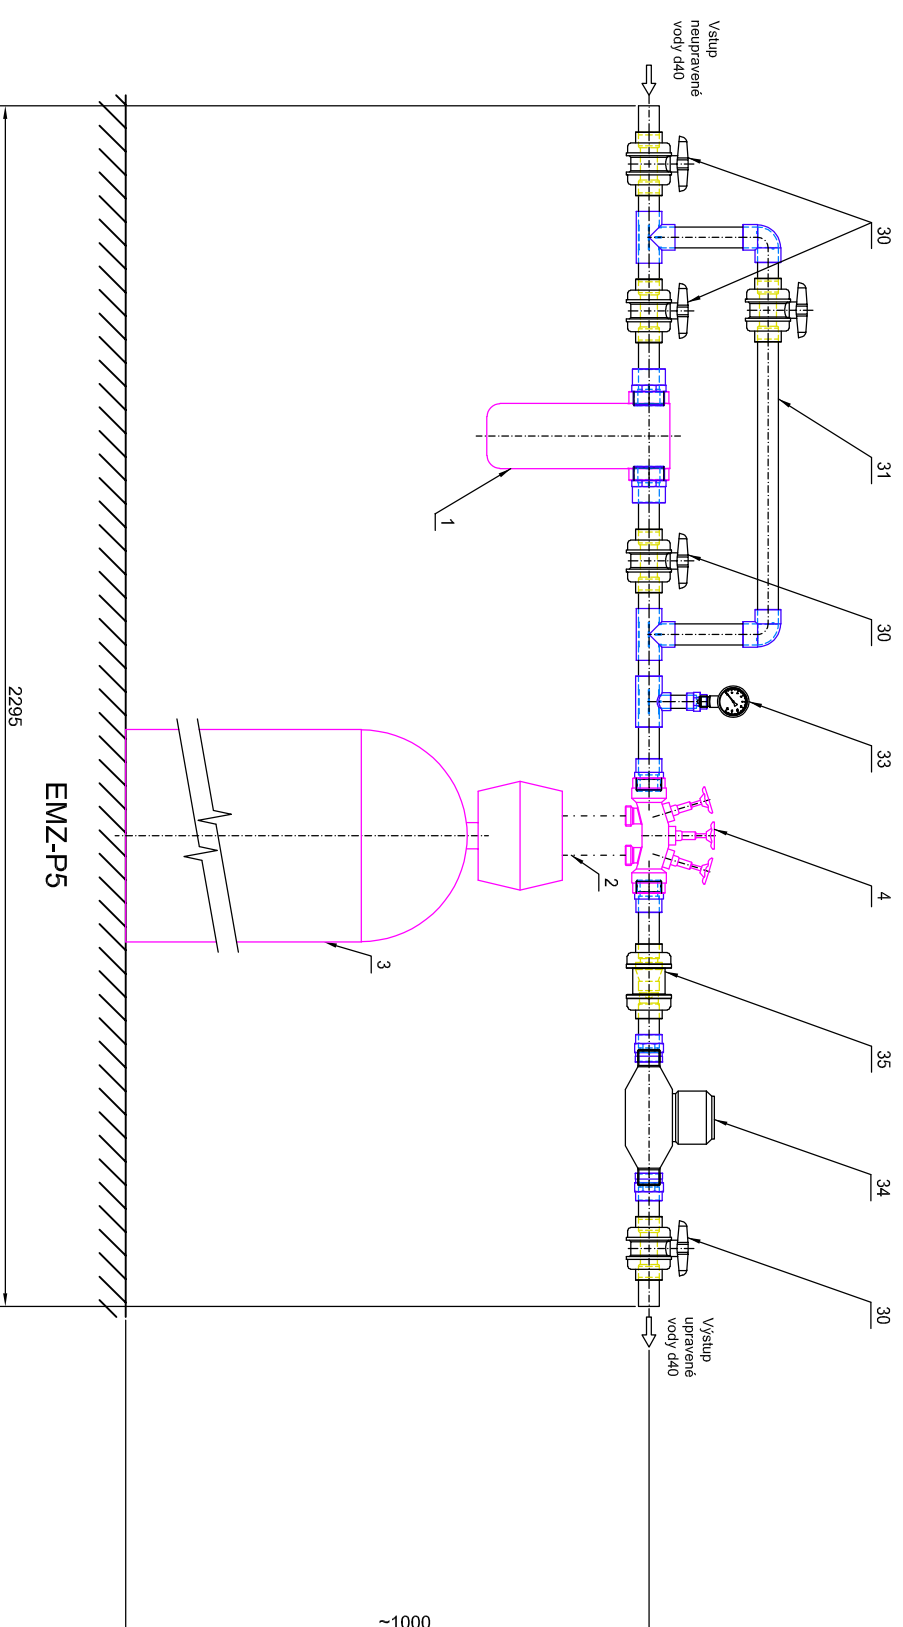

# ROZMĚROVÝ VÝKRES PRO d40

Odželežňovací filtry aquina EMZ-P5-7

EMZ-P5

Pozn. Legenda pozic je na Principiálním instalačním schématu

04-11-d40

Strav 09/2024