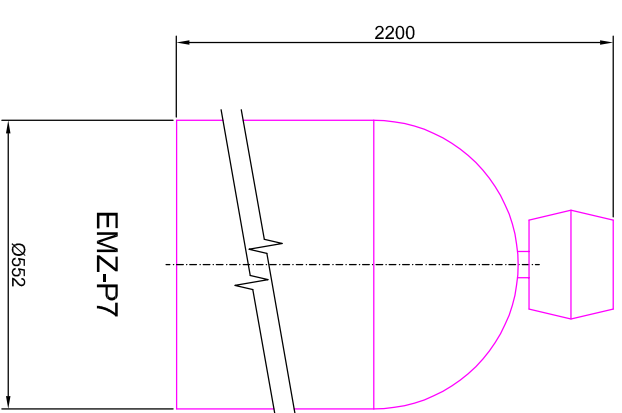

ROZMĚRY NÁDOB

Odželezňovací filtry aquina EMZ-P5-7

PŘEDNÍ POHLEDY

PŮDORYSY

EMZ-P5

EMZ-P6

EMZ-P7