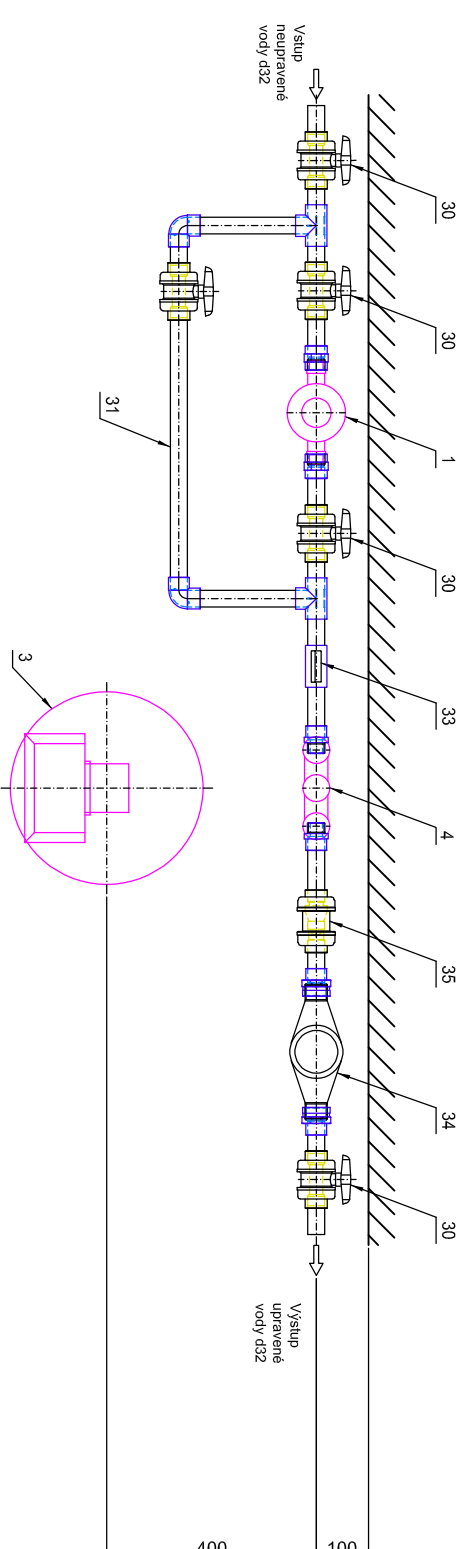

ROZMĚROVÝ VÝKRES PRO d32

Odželezňovací filtry aquina EMZ-P4

EMZ-P4

Pozn. Legenda pozic je na Principiálním instalačním schématu

04-10-d32

Slav 09/2024