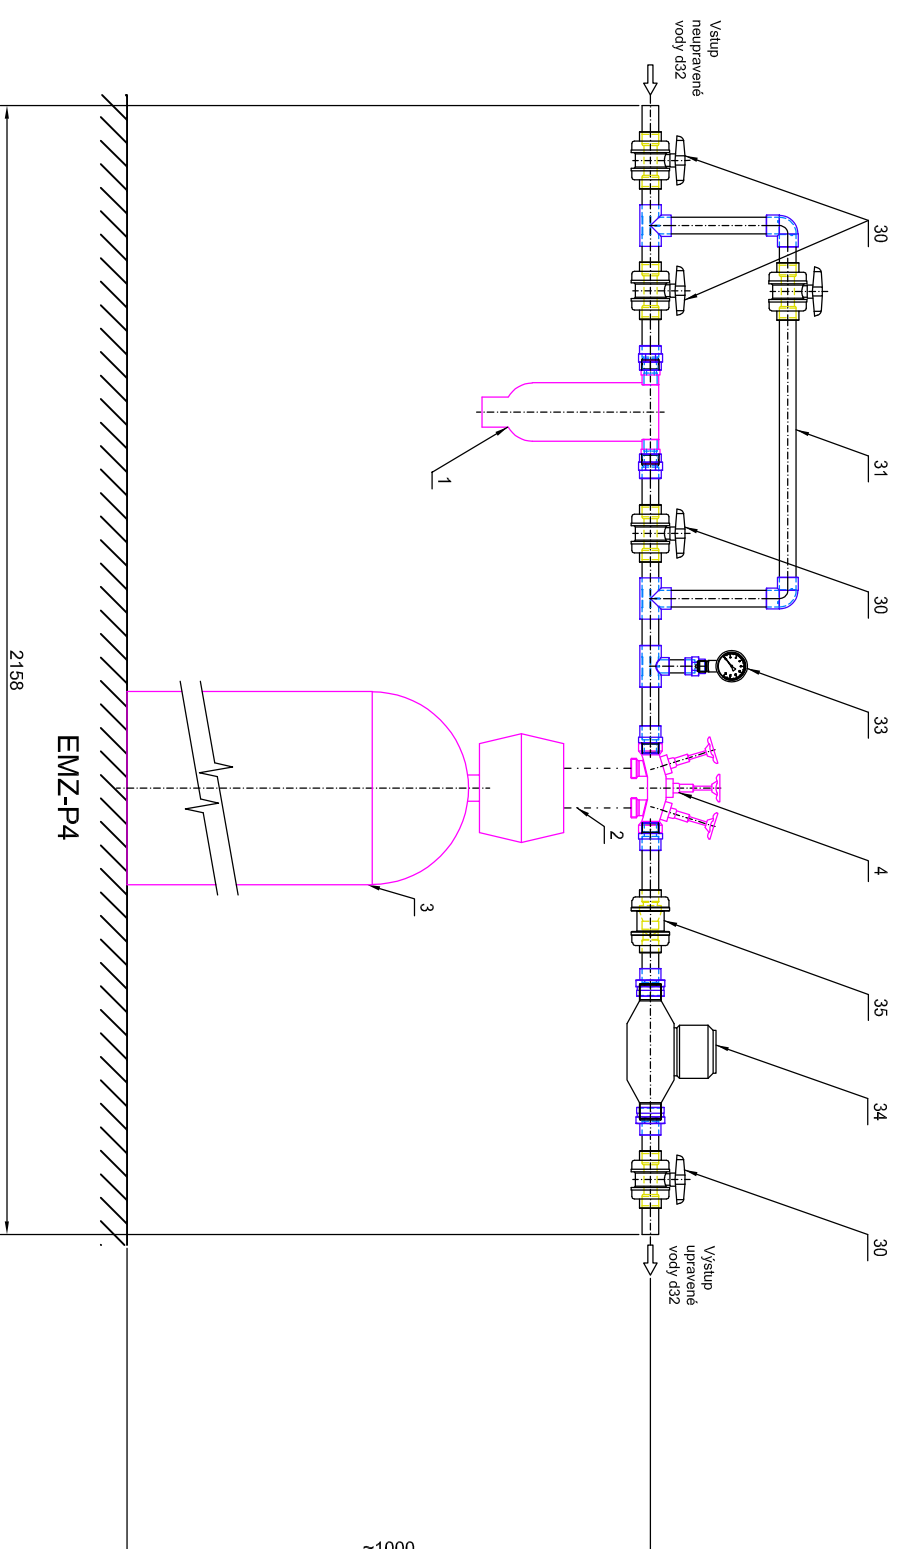

ROZMĚROVÝ VÝKRES PRO d32

Odželezňovací filtry aquina EMZ-P4

EMZ-P4

Pozn. Legenda pozic je na Principiálním instalačním schématu

04-10-d32

Slav 09/2024