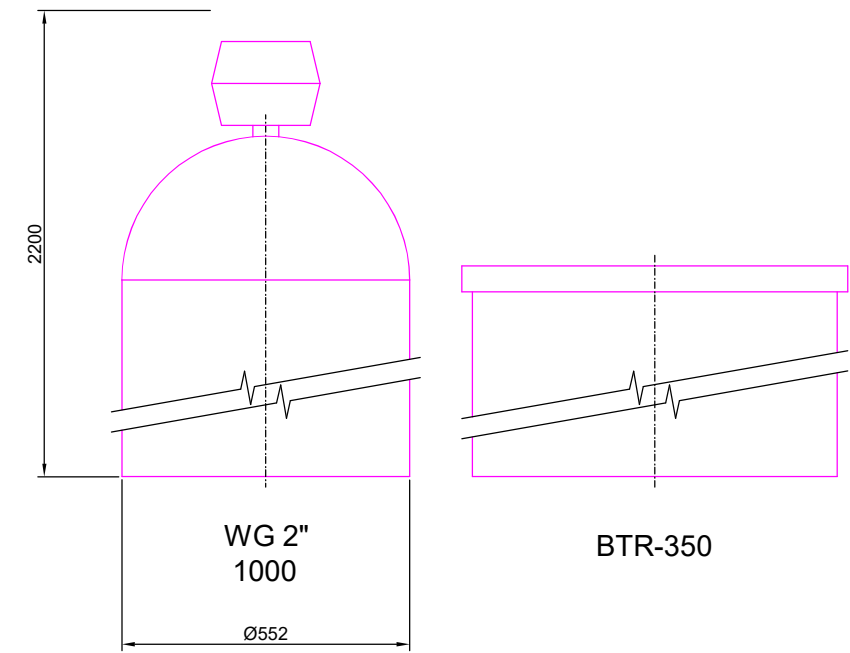

ROZMĚRY NÁDOB

Jednoduché změkčovací filtry aquina WG 2" a solné nádoby kapacita 600-1000

PŘEDNÍ POHLEDY

PŮDORYSY