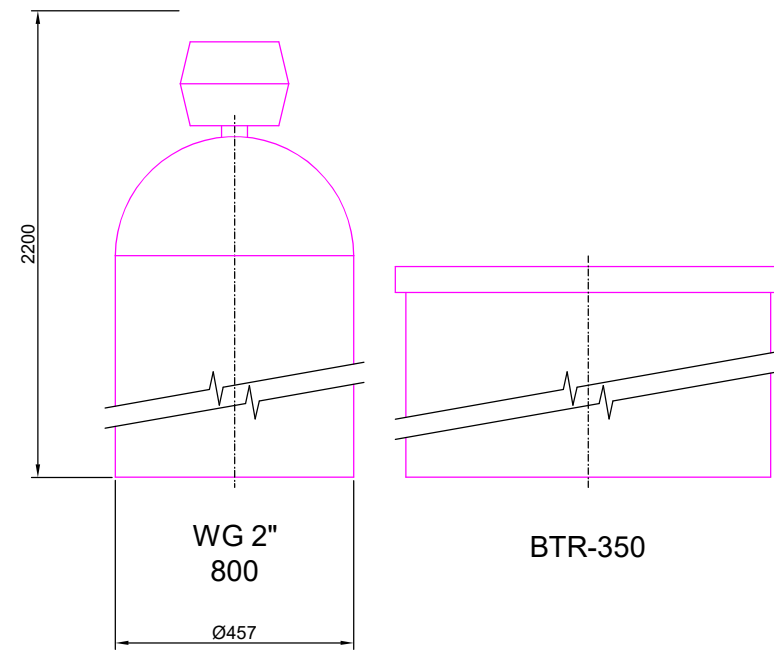

ROZMĚRY NÁDOB

Jednoduché změkčovací filtry aquina WG 2" a solné nádoby kapacita 600-1000

PŘEDNÍ POHLEDY

PŮDORYSY