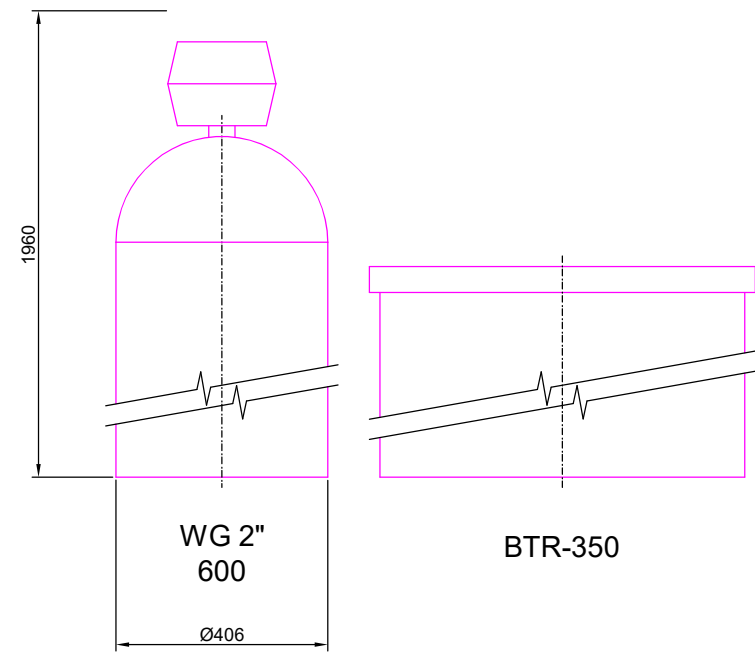

ROZMĚRY NÁDOB

Jednoduché změkčovací filtry aquina WG 2" a solné nádoby kapacita 600-1000

PŘEDNÍ POHLEDY

PŮDORYSY