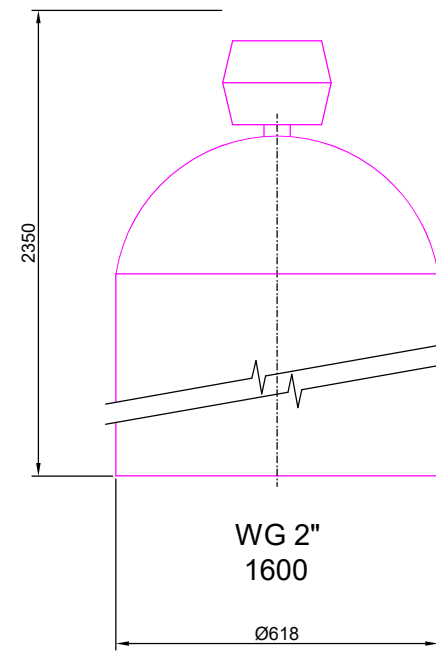

ROZMĚRY NÁDOB

Jednoduché změkčovací filtry aquina WG 2" a solné nádoby kapacita 1400-1600

PŘEDNÍ POHLEDY