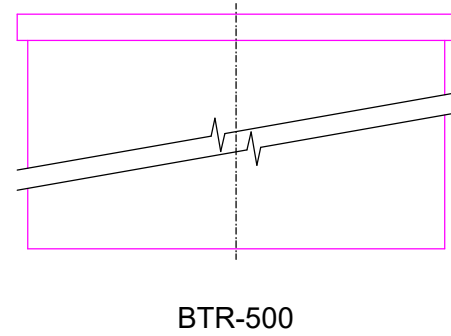

ROZMĚRY NÁDOB

Jednoduché změkčovací filtry aquina WG 2" a solné nádoby kapacita 1400-1600

PŘEDNÍ POHLEDY