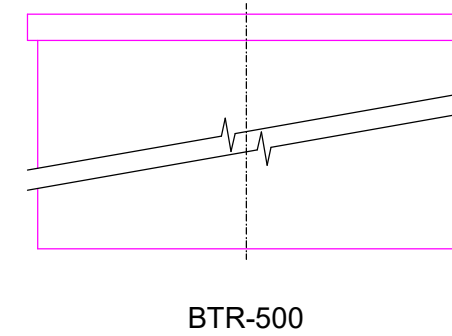

ROZMĚRY NÁDOB

Jednoduché změkčovací filtry aquina WG 2" a solné nádoby kapacita 1400-1600

PŘEDNÍ POHLEDY