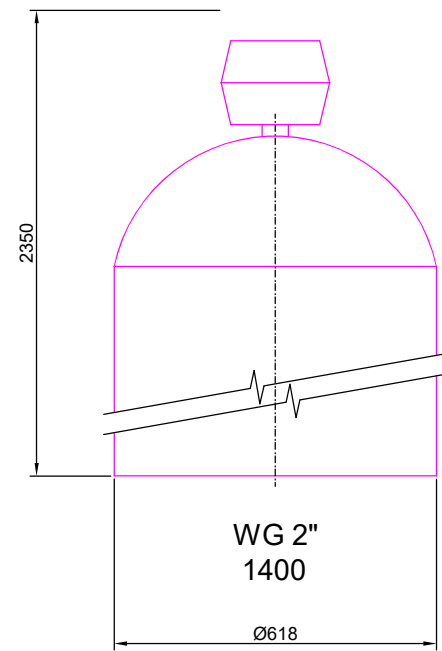

ROZMĚRY NÁDOB

Jednoduché změkčovací filtry aquina WG 2" a solné nádoby kapacita 1400-1600

PŘEDNÍ POHLEDY