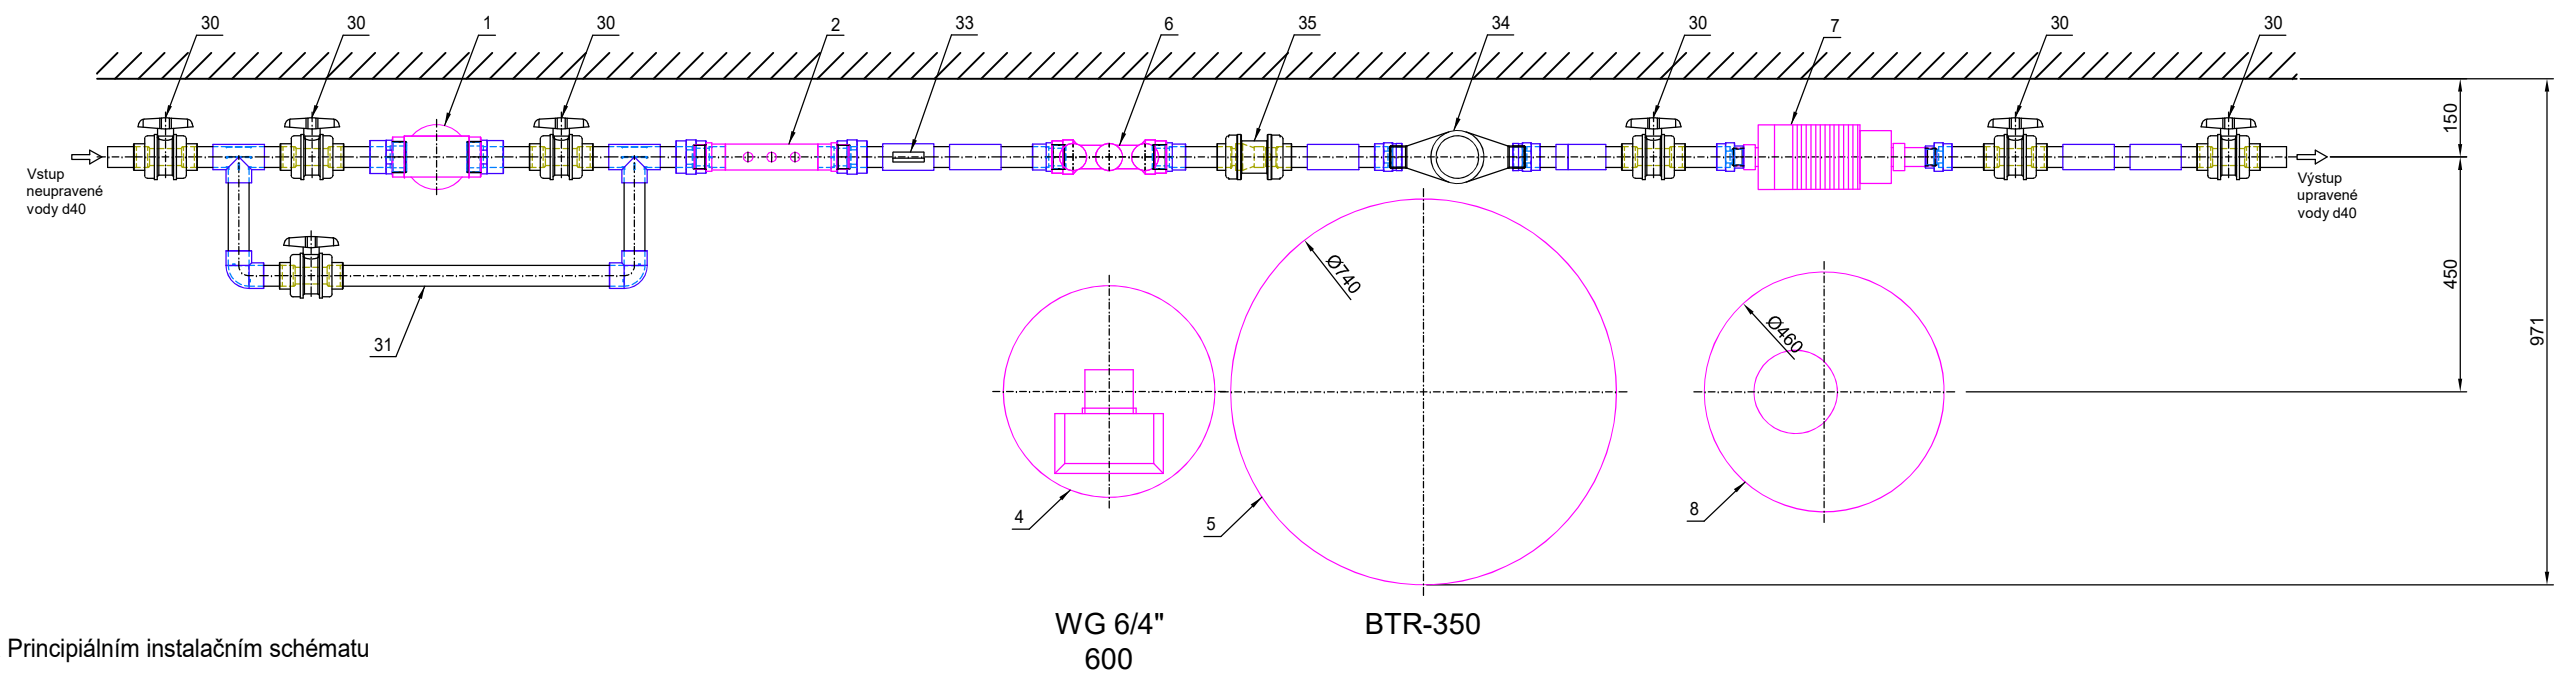

# ROZMĚROVÝ VÝKRES PRO d40

Jednoduché změkčovací filtry aquina WG 1"-6/4" s mísením s dávkovací sestavou JESCO MAGDOMAT

Pozn. Legenda pozic je na Principiálním instalačním schématu