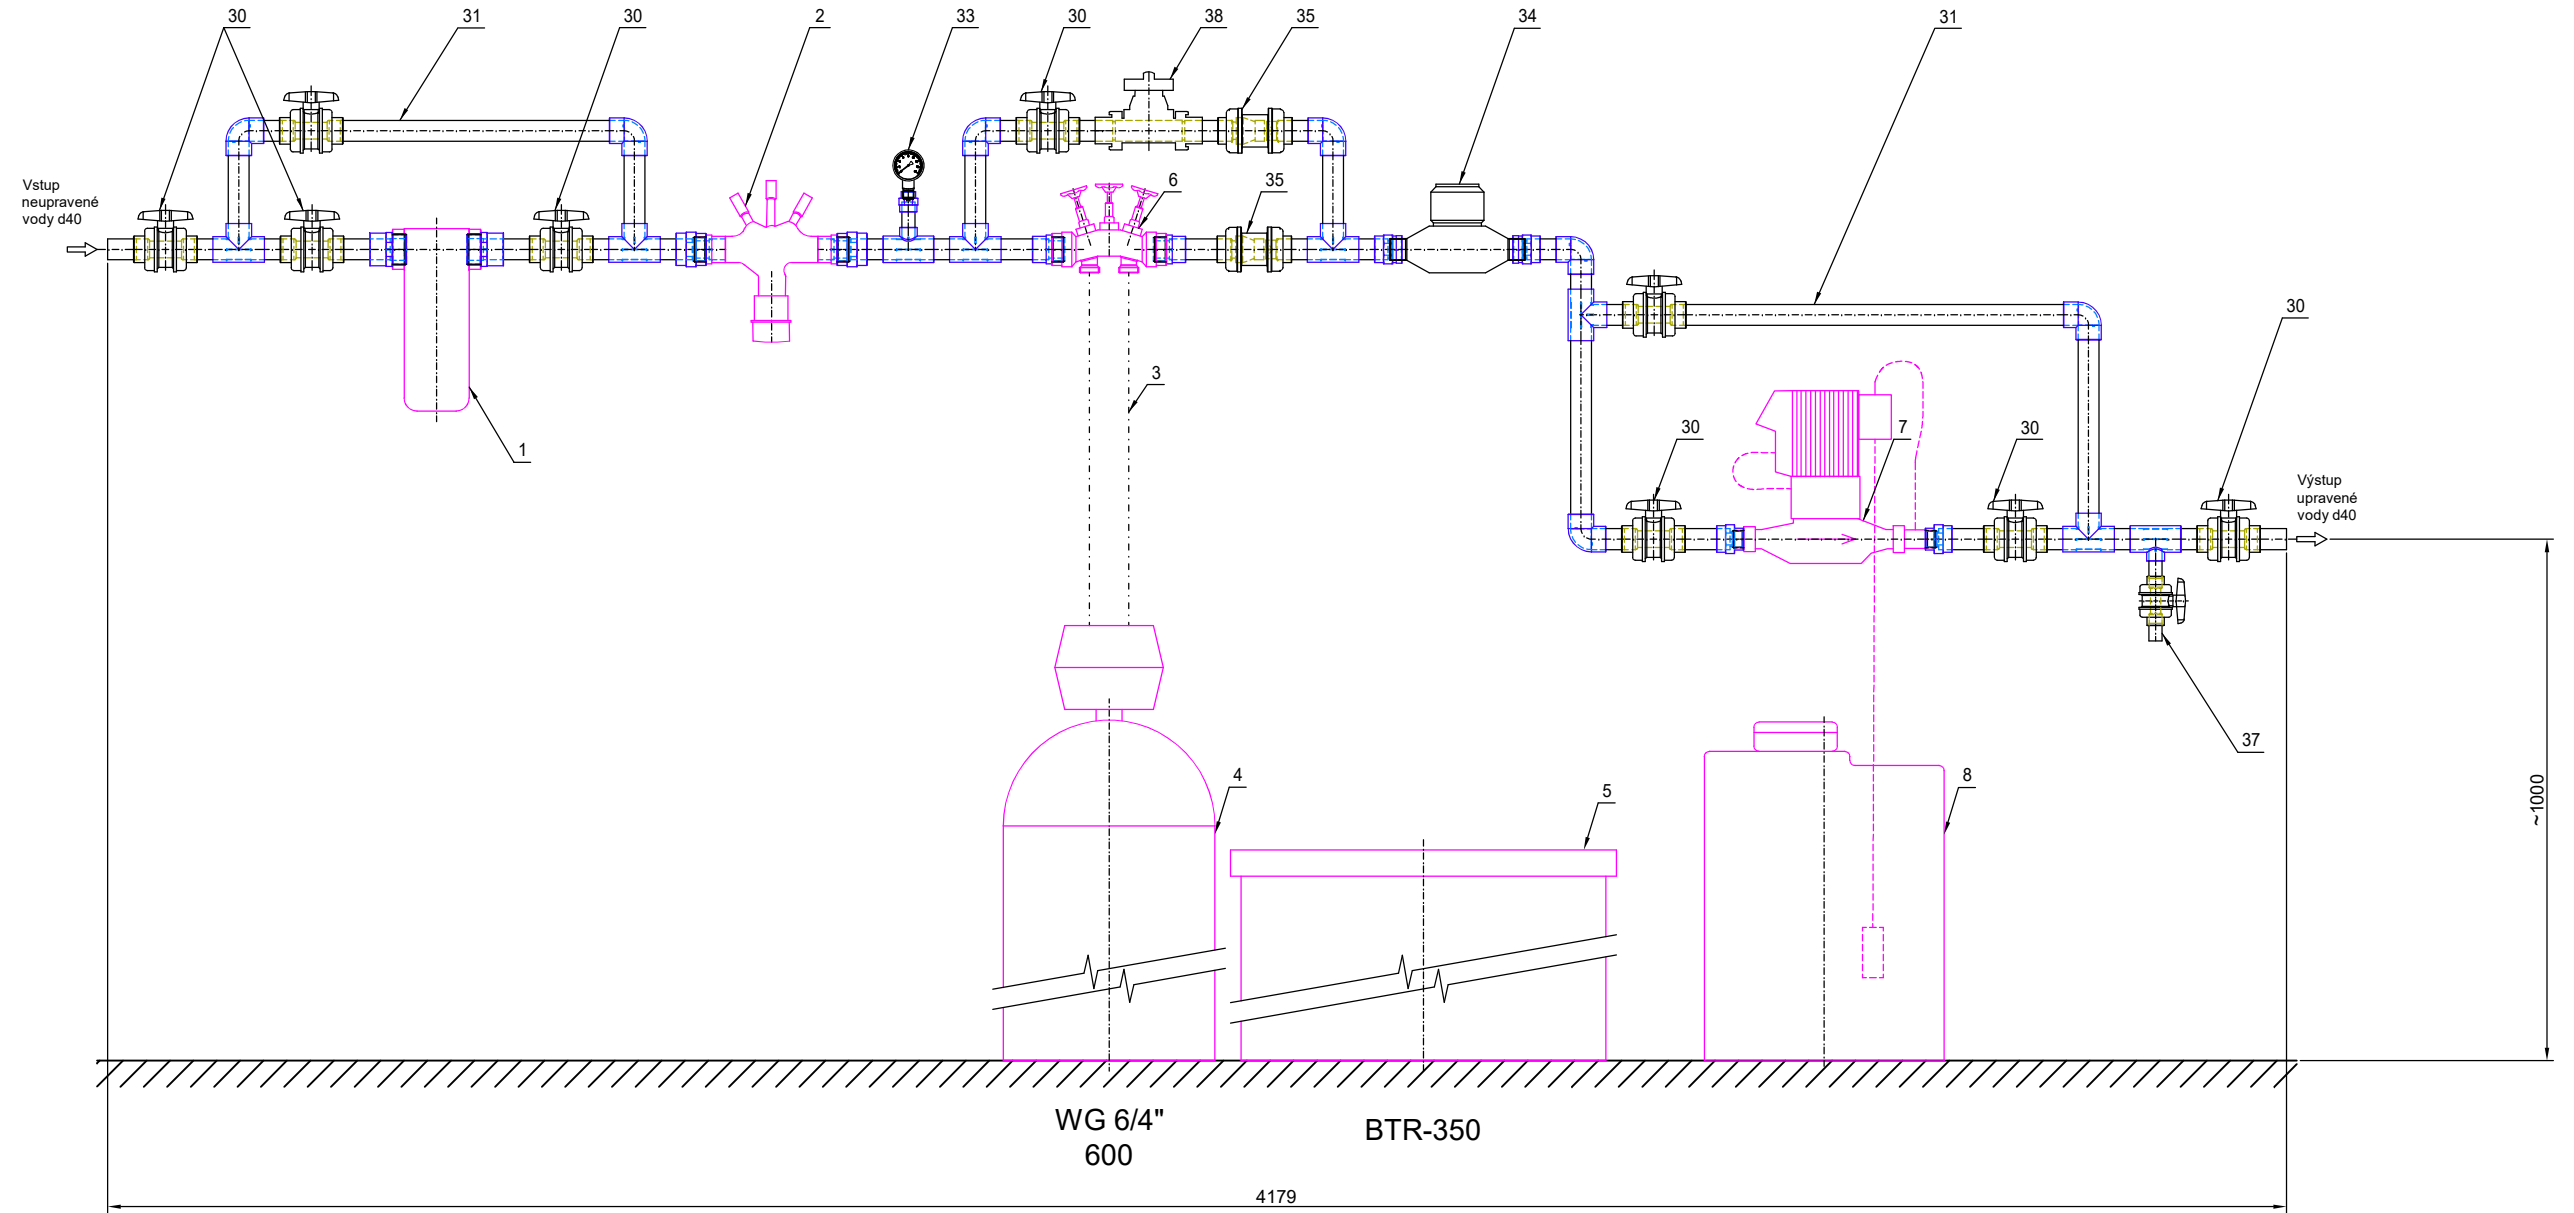

# ROZMĚROVÝ VÝKRES PRO d40

Jednoduché změkčovací filtry aquina WG 1"-6/4" s mísením s dávkovací sestavou JESCO MAGDOMAT

Pozn. Legenda pozic je na Principiálním instalačním schématu