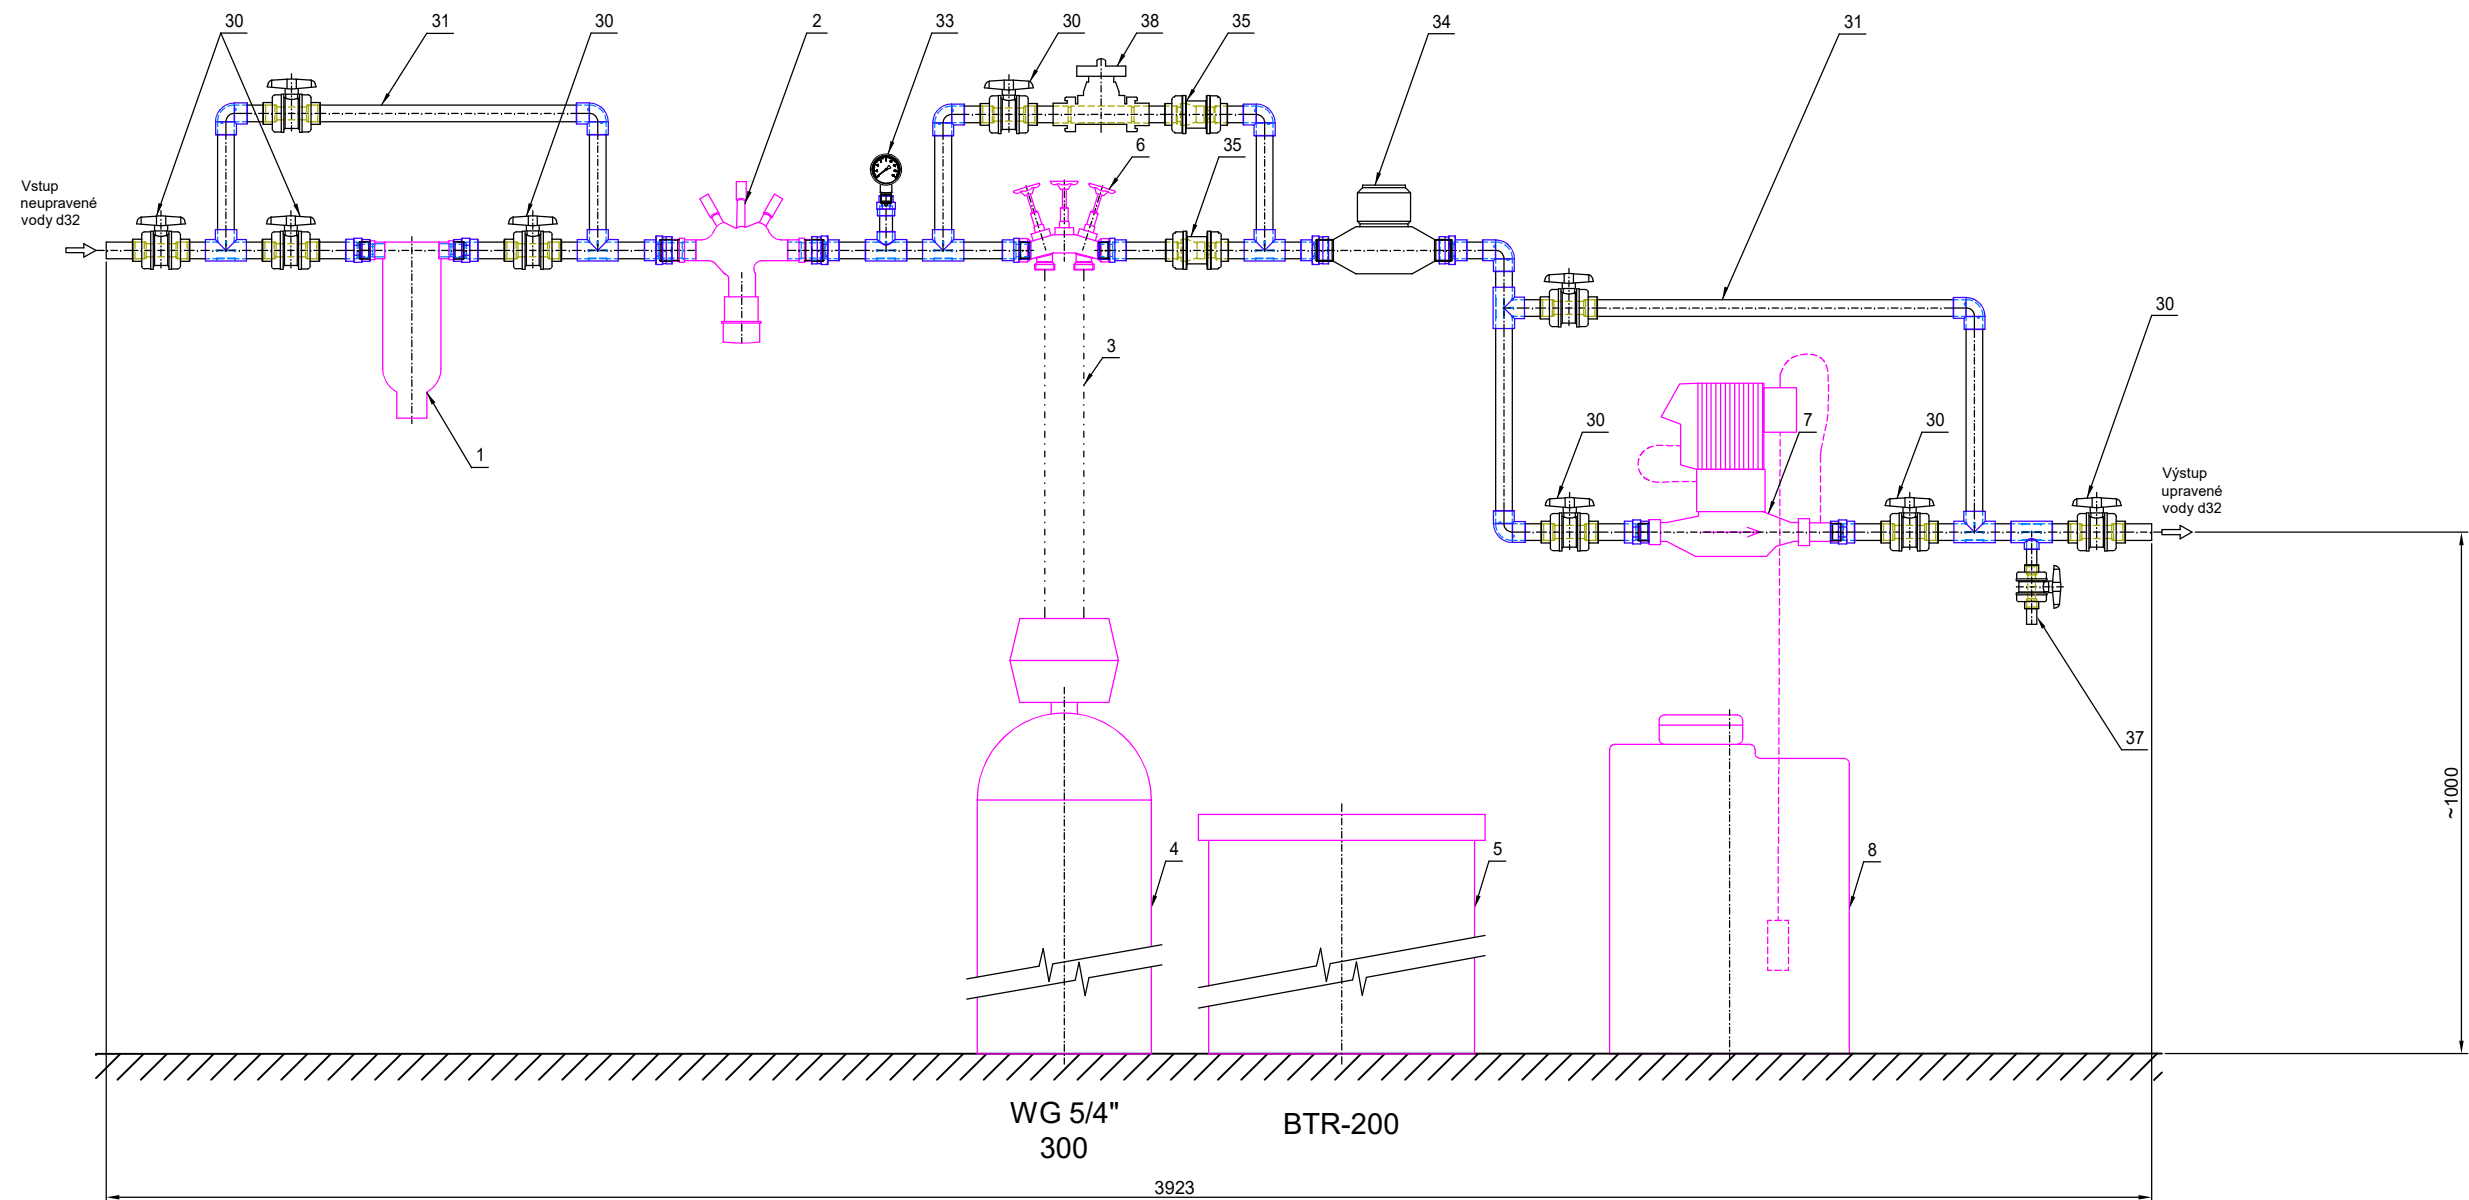

ROZMĚROVÝ VÝKRES PRO d32

Jednoduché změkčovací filtry aquina WG 1"-6/4" s mísením s dávkovací sestavou JESCO MAGDOMAT

Pozn. Legenda pozic je na Principiálním instalačním schématu