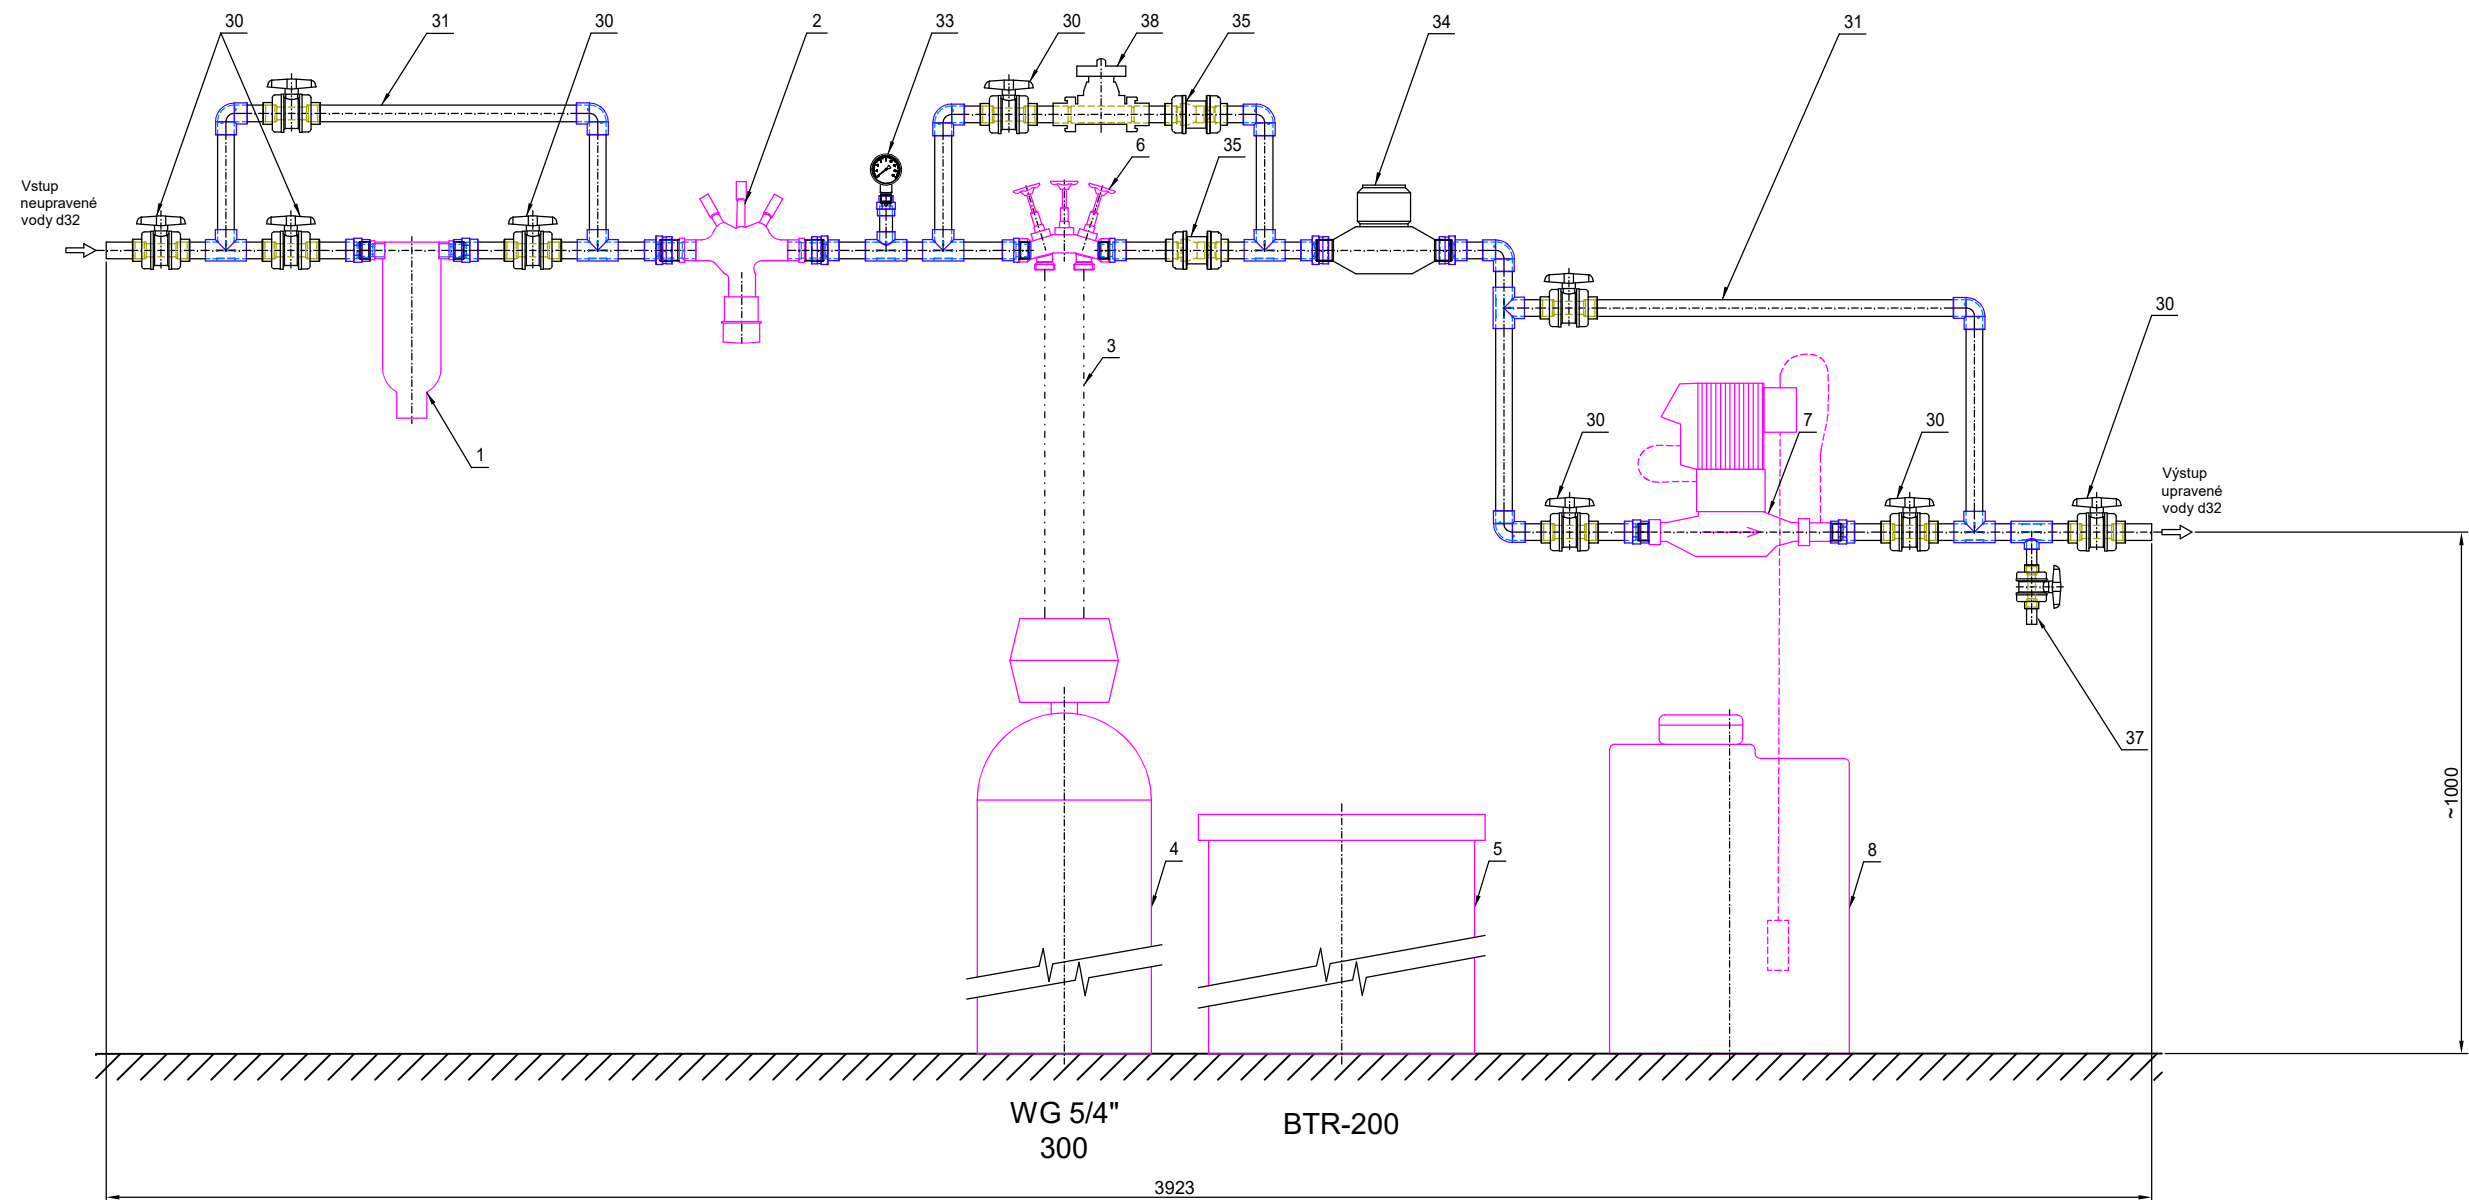

ROZMĚROVÝ VÝKRES PRO d32

Jednoduché změkčovací filtry aquina WG 1"-6/4" s mísením s dávkovací sestavou JESCO MAGDOMAT

Pozn. Legenda pozic je na Principiálním instalačním schématu