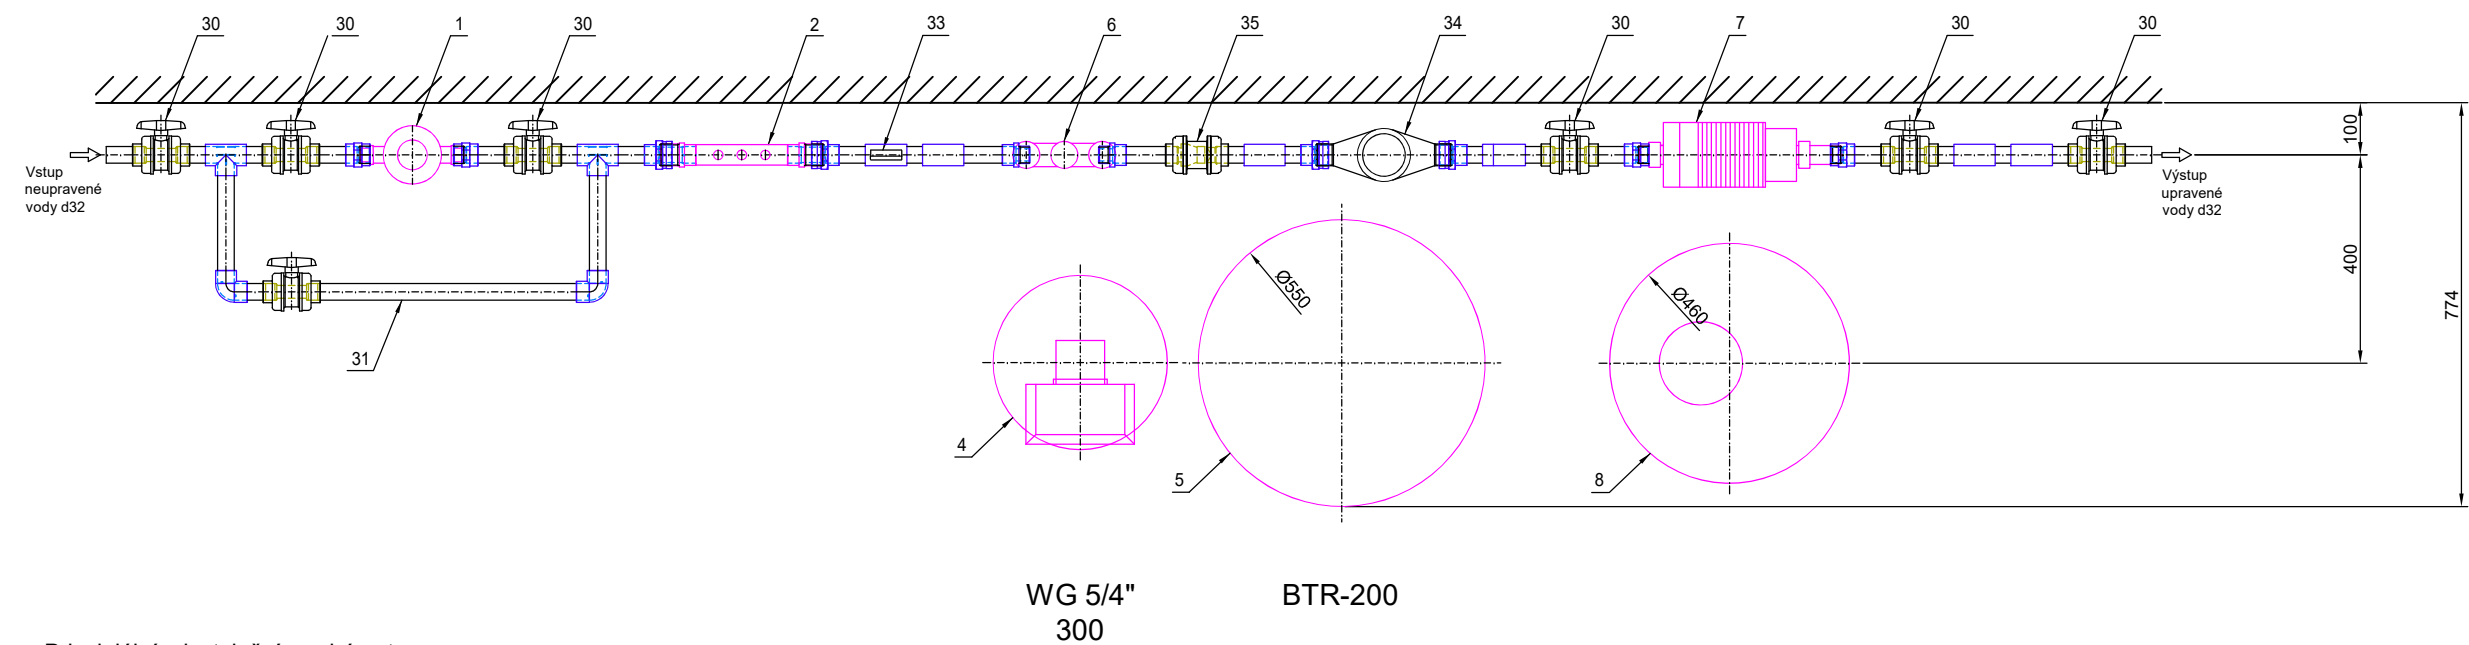

ROZMĚROVÝ VÝKRES PRO d32

Jednoduché změkčovací filtry aquina WG 1"-6/4" s mísením s dávkovací sestavou JESCO MAGDOMAT

Pozn. Legenda pozic je na Principiálním instalačním schématu