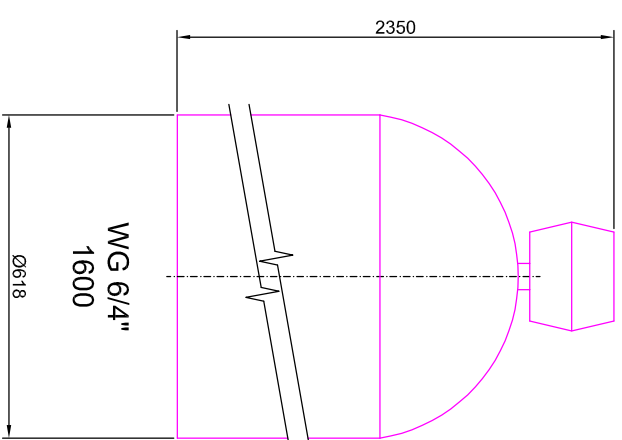

## ROZMĚRY NÁDOB

Jednoduché změkčovací filtry aquina WG 6/4" a solné nádoby kapacita 1400-1600

### PŘEDNÍ POHLEDY

BTR-500

BTR-500