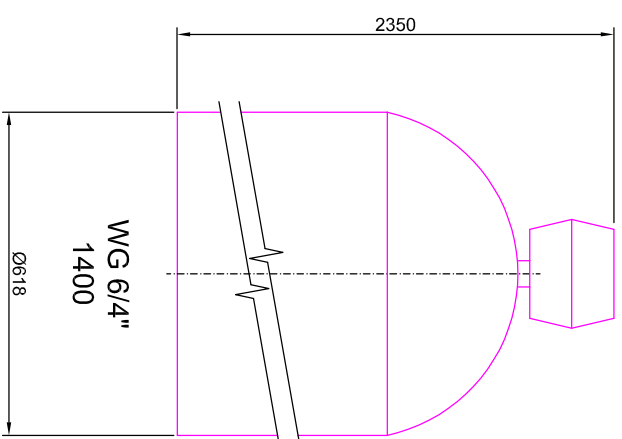

ROZMĚRY NÁDOB

Jednoduché změkčovací filtry aquina WG 6/4" a solné nádoby kapacita 1400-1600

PŘEDNÍ POHLEDY

BTR-500