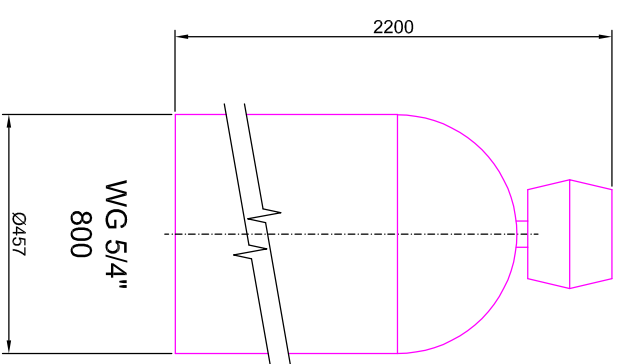

ROZMĚRY NÁDOB

Jednoduché změkčovací filtry aquina WG 5/4" a solné nádobky kapacita 800-1400

PŘEDNÍ POHLEDY

BTR-350

BTR-350

BTR-350

PŮDORYSY

BTR-350

BTR-350

BTR-350