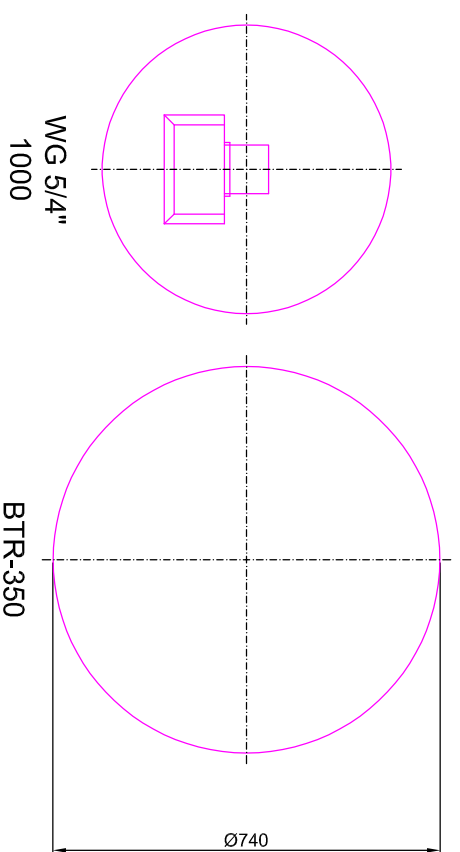

ROZMĚRY NÁDOB

Jednoduché změkčovací filtry aquina WG 5/4" a solné nádobky kapacita 800-1400

PŘEDNÍ POHLEDY

BTR-350

BTR-350

BTR-350

PŮDORYSY

BTR-350

BTR-350

BTR-350