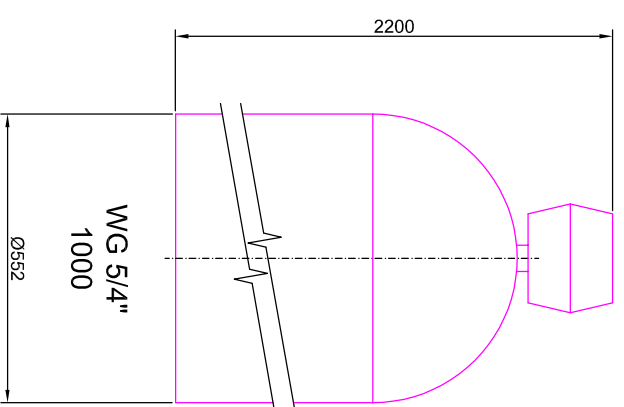

ROZMĚRY NÁDOB

Jednoduché změkčovací filtry aquina WG 5/4" a solné nádobky kapacita 800-1400

PŘEDNÍ POHLEDY

BTR-350

BTR-350

BTR-350

PŮDORYSY

BTR-350

BTR-350

BTR-350