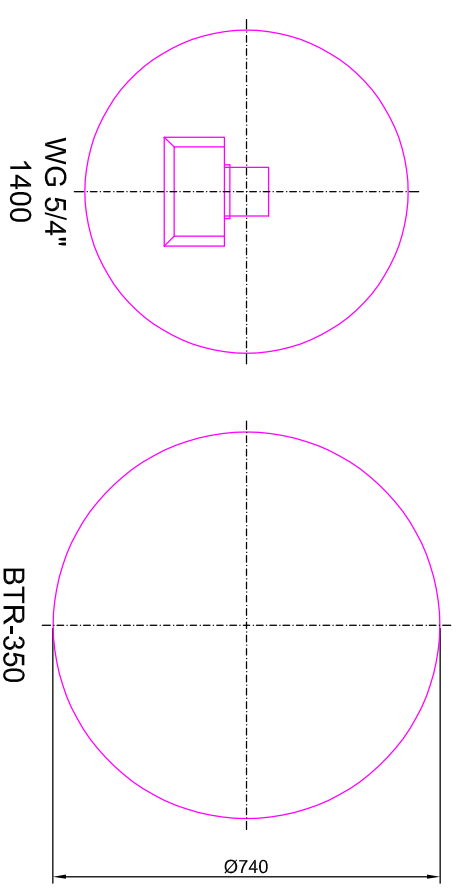

ROZMĚRY NÁDOB

Jednoduché změkčovací filtry aquina WG 5/4" a solné nádobky kapacita 800-1400

PŘEDNÍ POHLEDY

BTR-350

BTR-350

BTR-350

PŮDORYSY

BTR-350

BTR-350

BTR-350