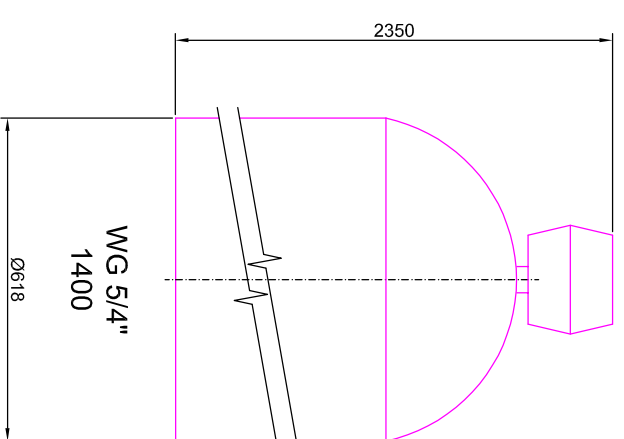

ROZMĚRY NÁDOB

Jednoduché změkčovací filtry aquina WG 5/4" a solné nádobky kapacita 800-1400

PŘEDNÍ POHLEDY

BTR-350

BTR-350

BTR-350

PŮDORYSY

BTR-350

BTR-350

BTR-350