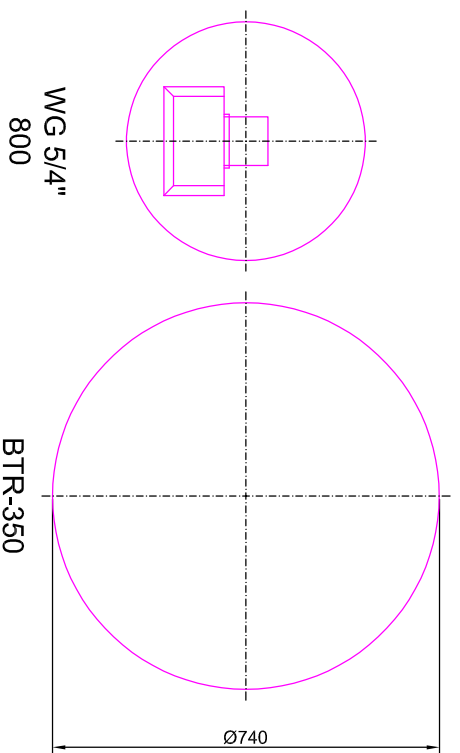

ROZMĚRY NÁDOB

Jednoduché změkčovací filtry aquina WG 5/4" a solné nádobky kapacita 800-1400

PŘEDNÍ POHLEDY

BTR-350

BTR-350

BTR-350

PŮDORYSY

BTR-350

BTR-350

BTR-350