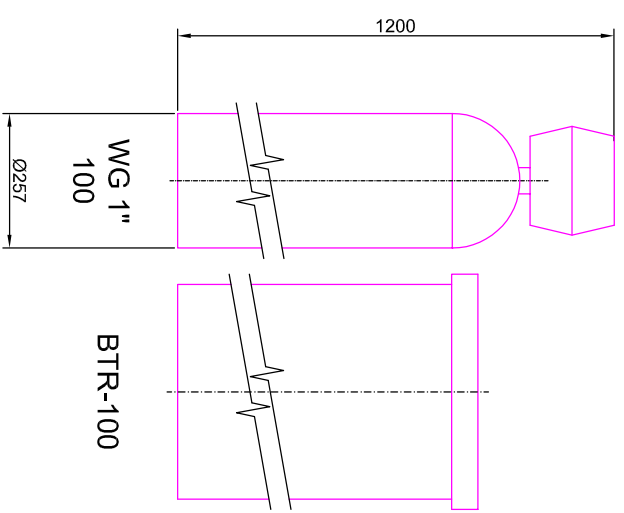

## ROZMĚRY NÁDOB

Jednoduché změkčovací filtry aquina WG 1" a solné nádobky kapacita 60-120

### PŘEDNÍ POHLEDY

BTR-100

BTR-100

BTR-100

BTR-100

### PŮDORYSY

WG 1"  
60

BTR-100

WG 1"  
80

BTR-100

WG 1"  
100

BTR-100

WG 1"  
120