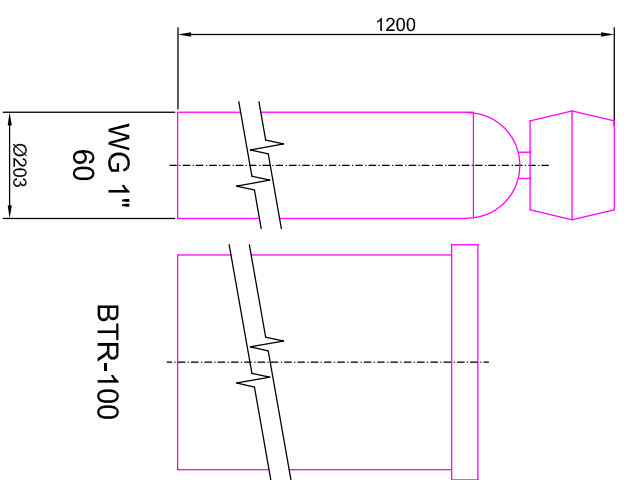

## ROZMĚRY NÁDOB

Jednoduché změkčovací filtry aquina WG 1" a solné nádobky kapacita 60-120

### PŘEDNÍ POHLEDY

BTR-100

BTR-100

BTR-100

BTR-100

### PŮDORYSY

WG 1"  
60

BTR-100

WG 1"  
80

BTR-100

WG 1"  
100

BTR-100

WG 1"  
120