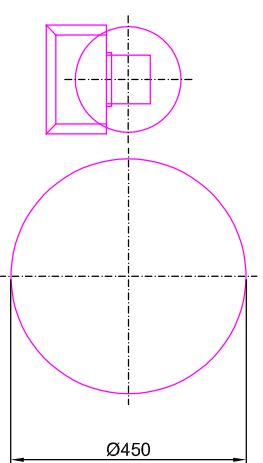

## ROZMĚRY NÁDOB

Jednoduché změkčovací filtry aquina WG 1" a solné nádobky kapacita 60-120

### PŘEDNÍ POHLEDY

BTR-100

BTR-100

BTR-100

BTR-100

### PŮDORYSY

WG 1"  
60

BTR-100

WG 1"  
80

BTR-100

WG 1"  
100

BTR-100

WG 1"  
120