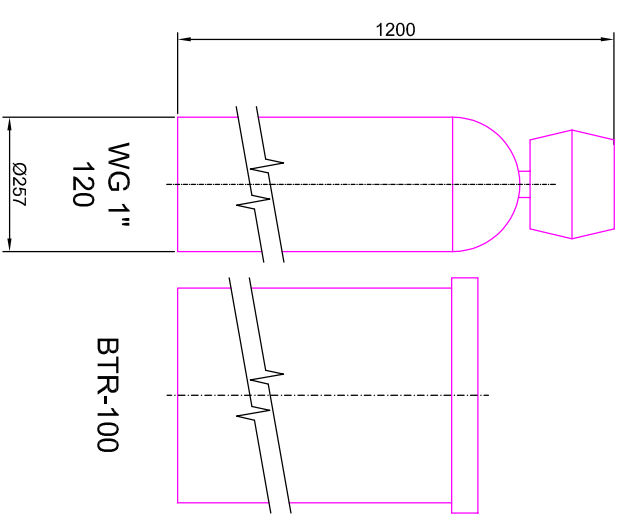

## ROZMĚRY NÁDOB

Jednoduché změkčovací filtry aquina WG 1" a solné nádobky kapacita 60-120

### PŘEDNÍ POHLEDY

BTR-100

BTR-100

BTR-100

BTR-100

### PŮDORYSY

WG 1"  
60

BTR-100

WG 1"  
80

BTR-100

WG 1"  
100

BTR-100

WG 1"  
120