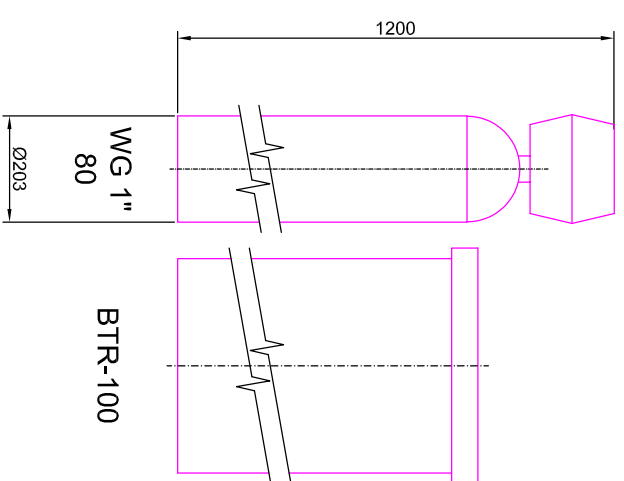

## ROZMĚRY NÁDOB

Jednoduché změkčovací filtry aquina WG 1" a solné nádobky kapacita 60-120

### PŘEDNÍ POHLEDY

BTR-100

BTR-100

BTR-100

BTR-100

### PŮDORYSY

WG 1"  
60

BTR-100

WG 1"  
80

BTR-100

WG 1"  
100

BTR-100

WG 1"  
120