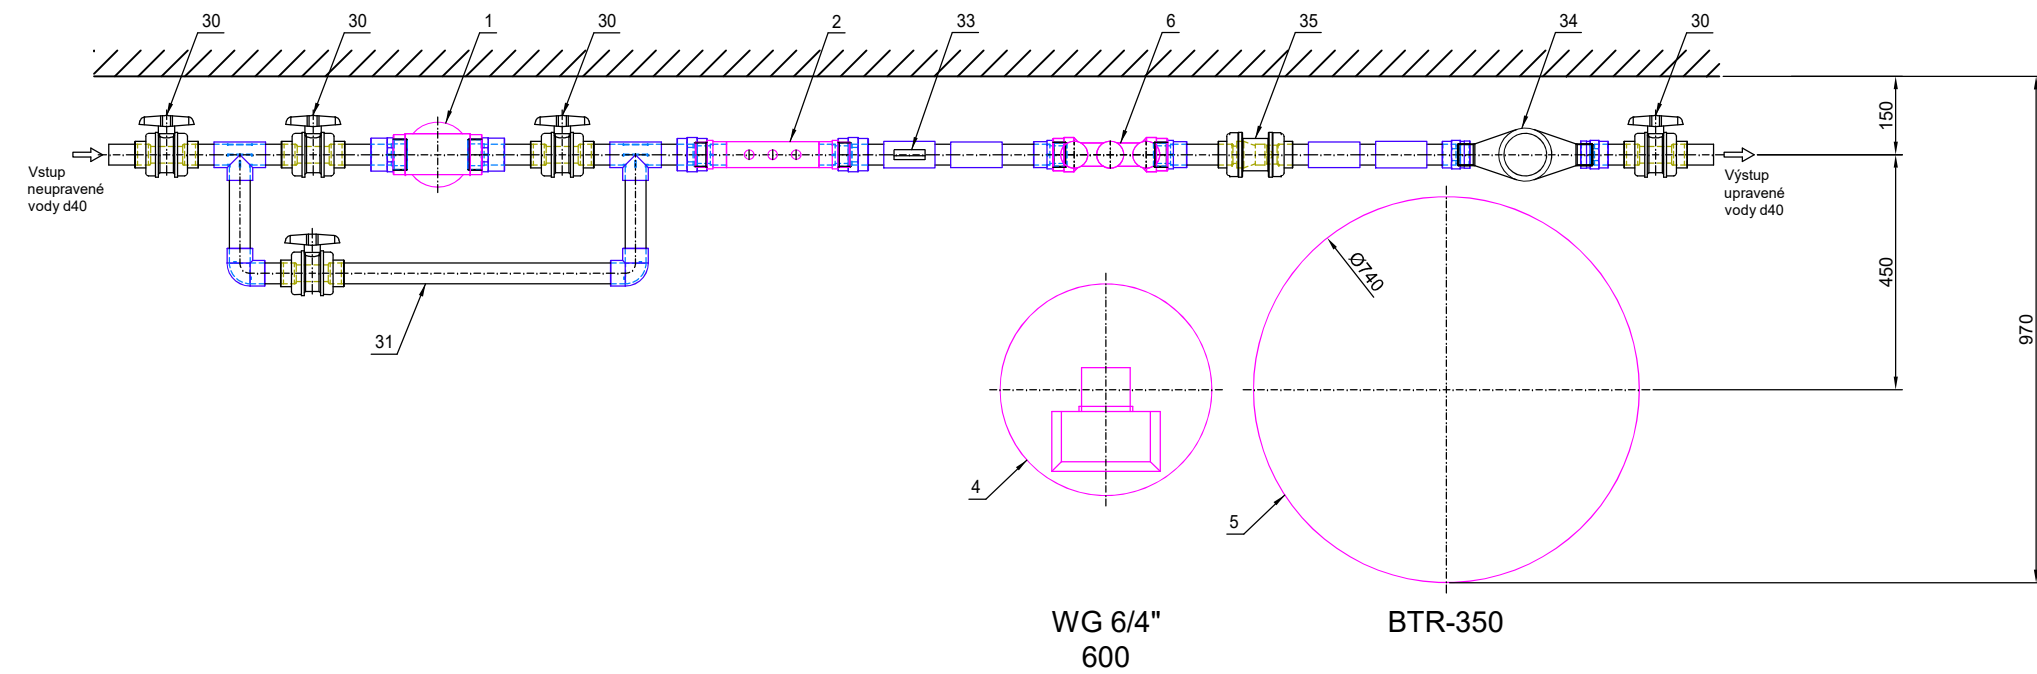

# ROZMĚROVÝ VÝKRES PRO d40

Jednoduché změkčovací filtry aquina WG 1"-6/4" s mísením

Pozn. Legenda pozic je na Principiálním instalačním schématu