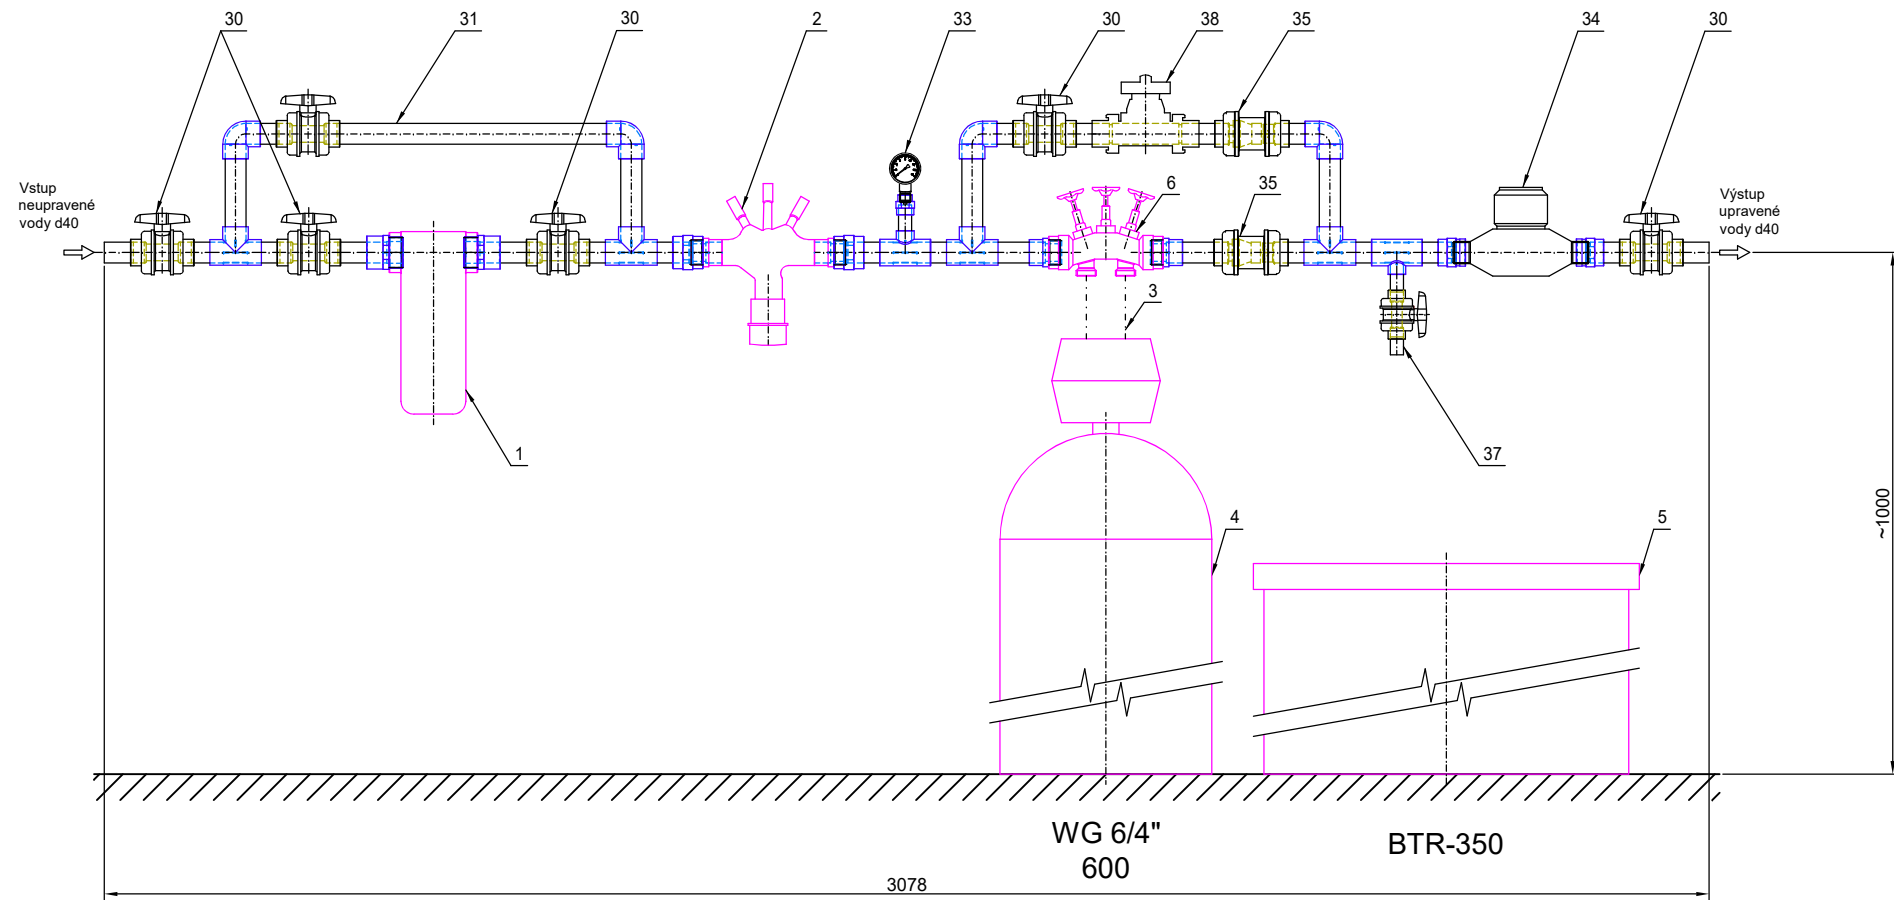

# ROZMĚROVÝ VÝKRES PRO d40

Jednoduché změkčovací filtry aquina WG 1"-6/4" s mísením

Pozn. Legenda pozic je na Principiálním instalačním schématu