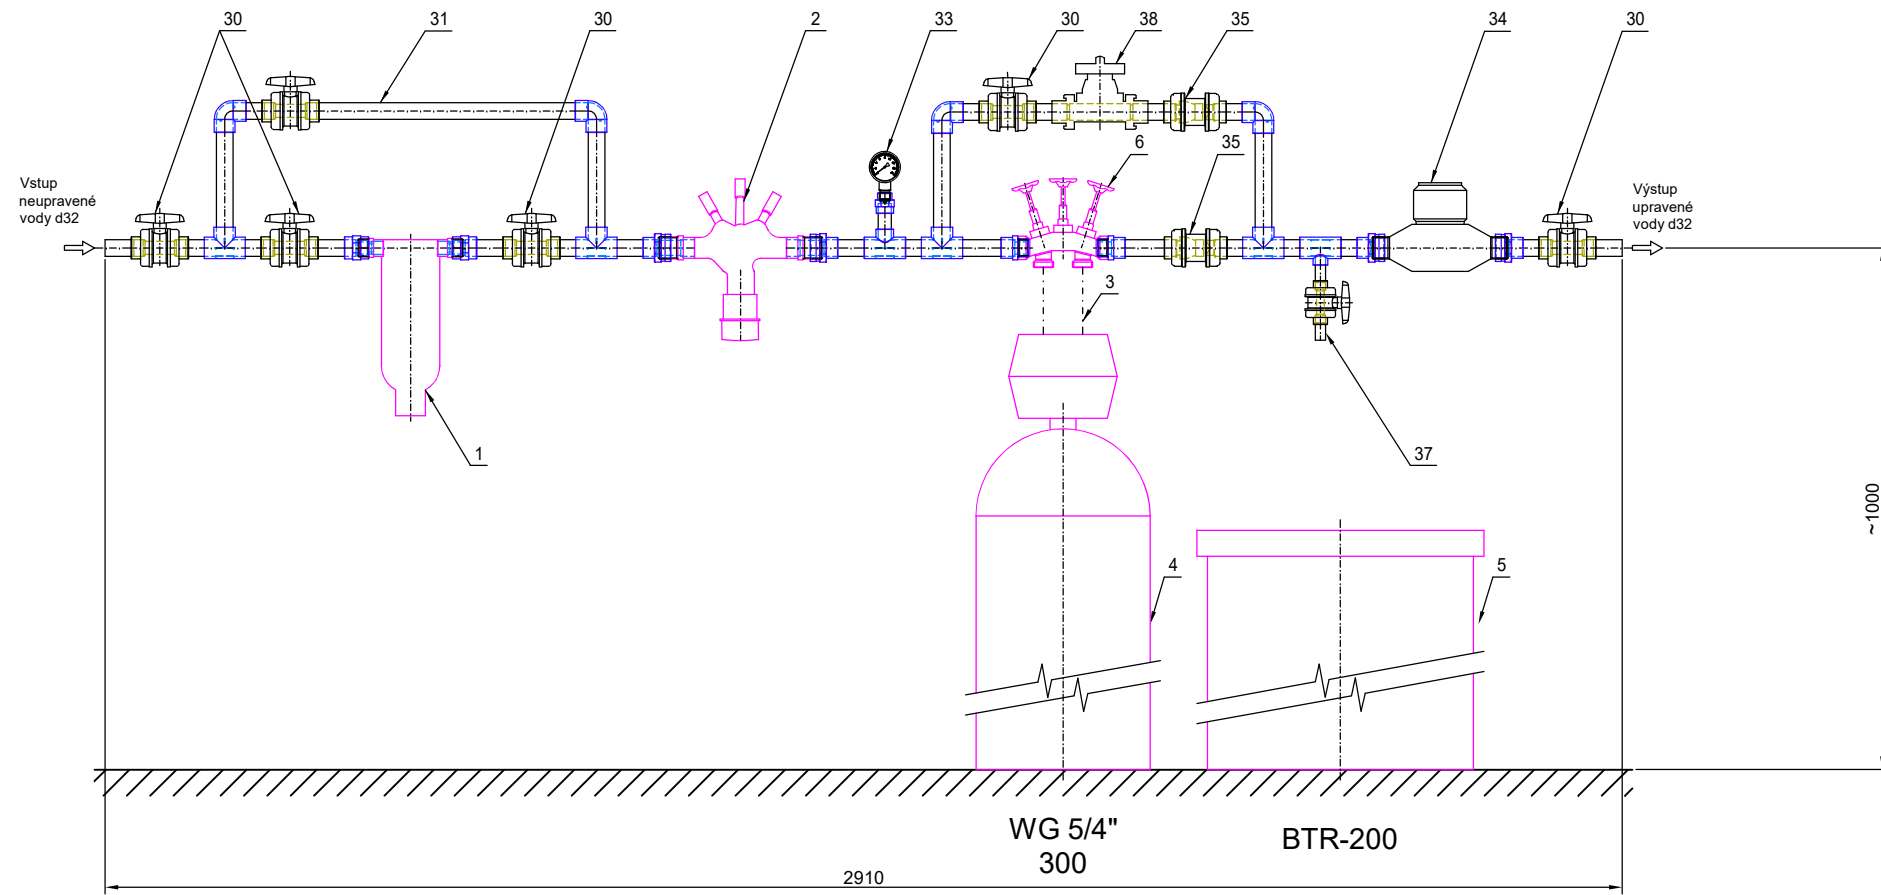

# ROZMĚROVÝ VÝKRES PRO d32

Jednoduché změkčovací filtry aquina WG 1"-6/4" s mísením

Pozn. Legenda pozic je na Principiálním instalačním schématu