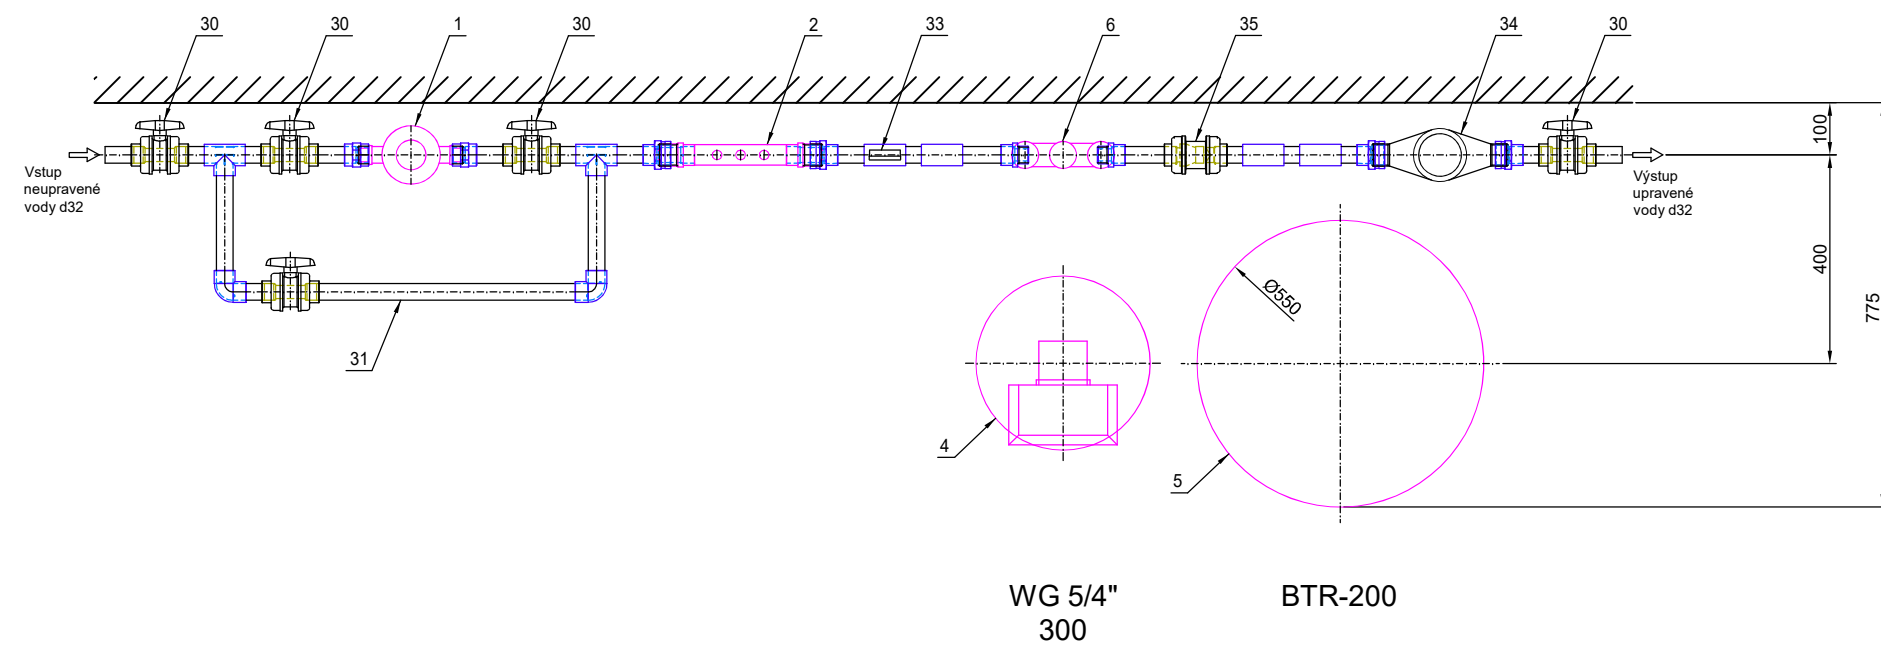

# ROZMĚROVÝ VÝKRES PRO d32

Jednoduché změkčovací filtry aquina WG 1"-6/4" s mísením

Pozn. Legenda pozic je na Principiálním instalačním schématu