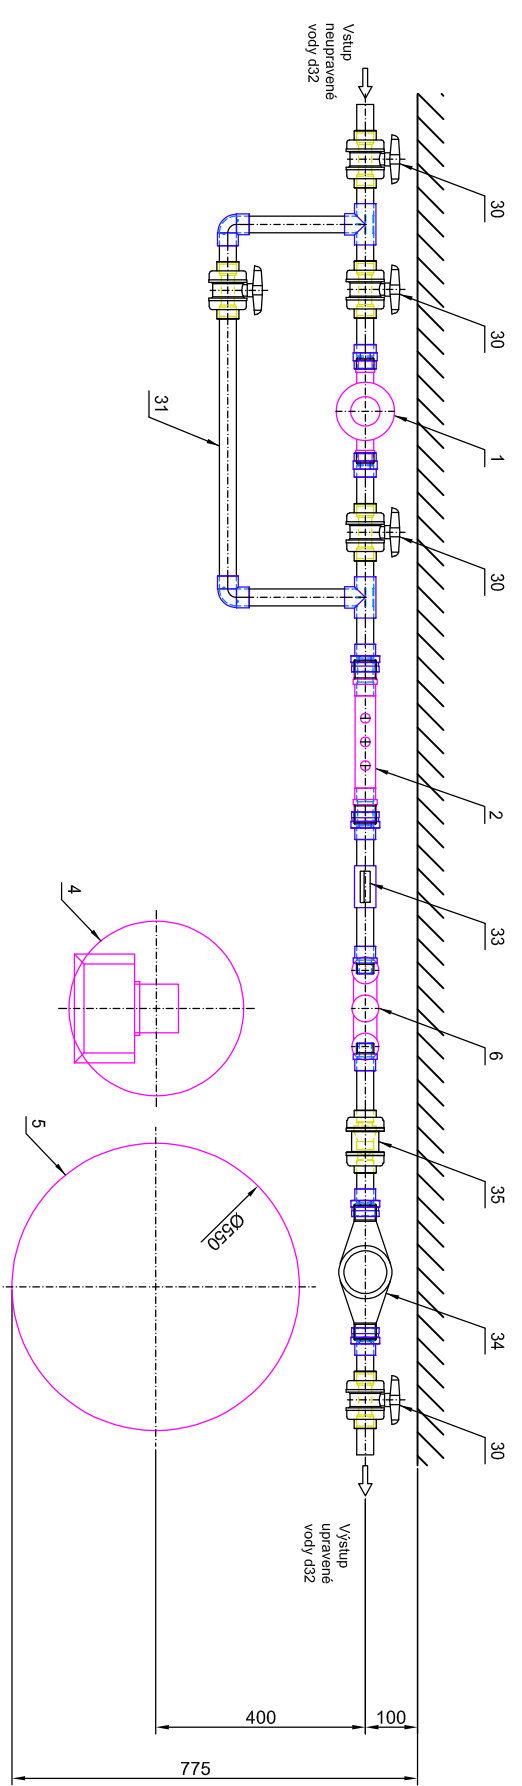

ROZMĚROVÝ VÝKRES PRO d32

Jednoduché změkčovací filtry aquina WG 1"-6/4" bez mísení

WG 5/4"
300

BTR-200

Pozn. Legenda pozic je na Principiálním instalačním schématu

02-1a-d32

Stav 09/2024