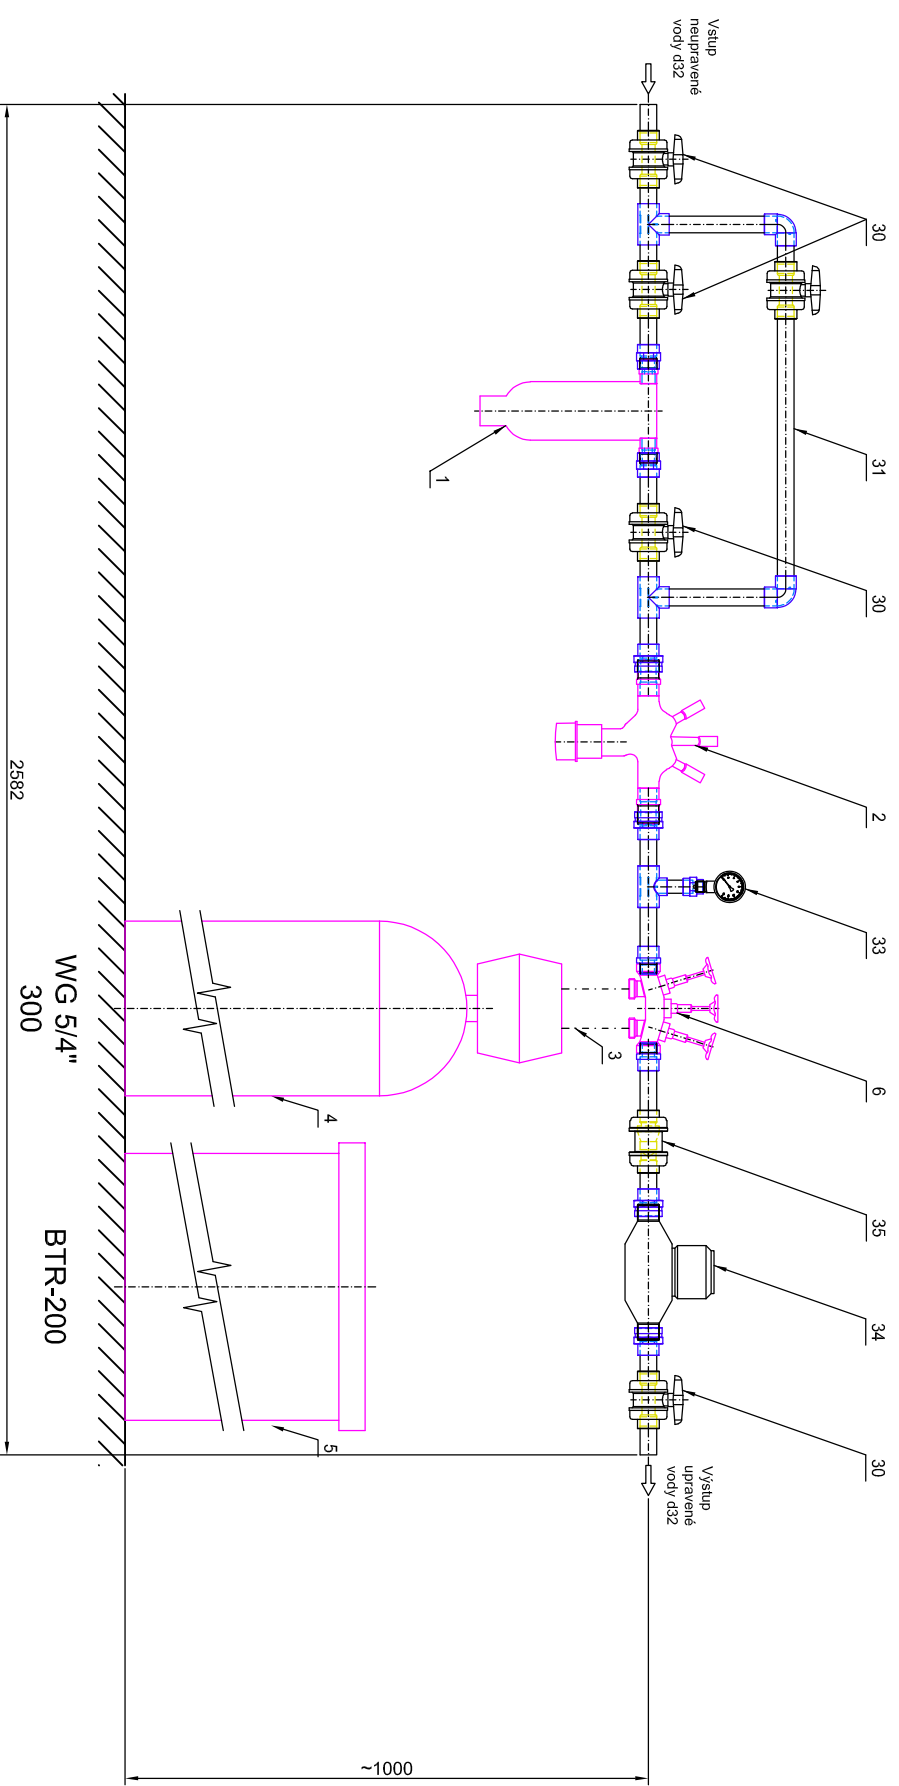

ROZMĚROVÝ VÝKRES PRO d32

Jednoduché změkčovací filtry aquina WG 1"-6/4" bez mísení

WG 5/4"
300

BTR-200

Pozn. Legenda pozic je na Principiálním instalačním schématu

02-1a-d32

Stav 09/2024