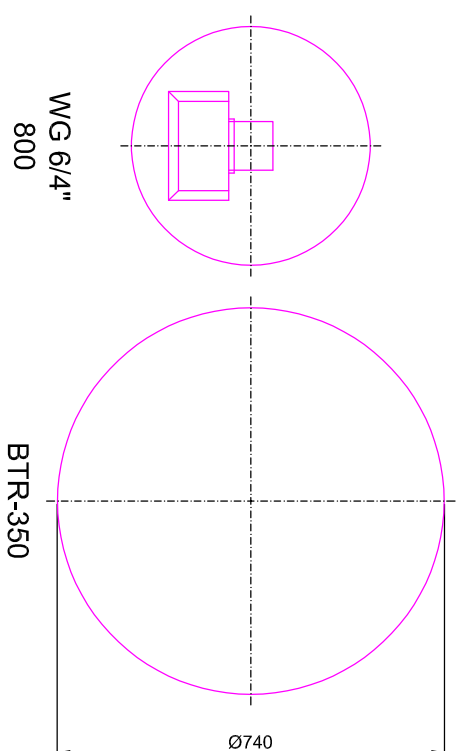

ROZMĚRY NÁDOB

Jednoduché změkčovací filtry aquina WG 6/4" a solné nádobky kapacita 600-1000

PŘEDNÍ POHLEDY

BTR-350

BTR-350

BTR-350

PŮDORYSY

WG 6/4"
600

BTR-350

WG 6/4"
800

BTR-350

WG 6/4"
1000

BTR-350