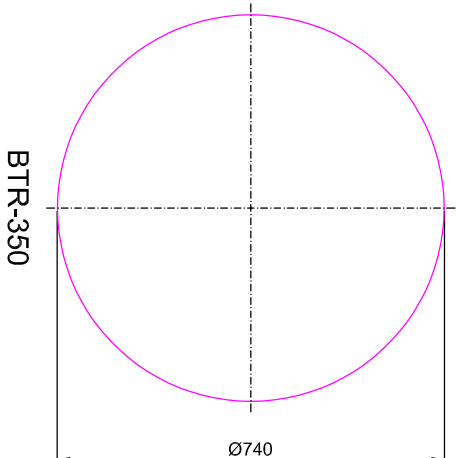

ROZMĚRY NÁDOB

Jednoduché změkčovací filtry aquina WG 6/4" a solné nádobky kapacita 600-1000

PŘEDNÍ POHLEDY

BTR-350

BTR-350

BTR-350

PŮDORYSY

WG 6/4"
600

BTR-350

WG 6/4"
800

BTR-350

WG 6/4"
1000

BTR-350