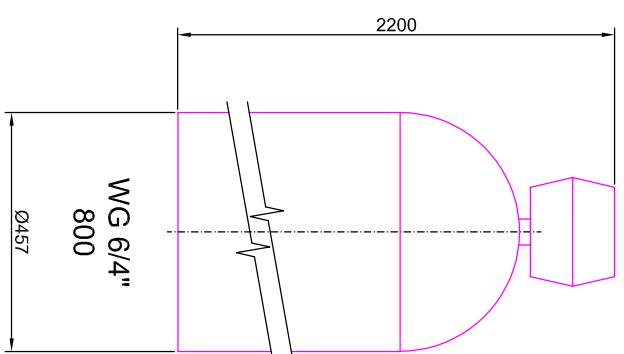

ROZMĚRY NÁDOB

Jednoduché změkčovací filtry aquina WG 6/4" a solné nádobky kapacita 600-1000

PŘEDNÍ POHLEDY

BTR-350

BTR-350

BTR-350

PŮDORYSY

WG 6/4"
600

BTR-350

WG 6/4"
800

BTR-350

WG 6/4"
1000

BTR-350