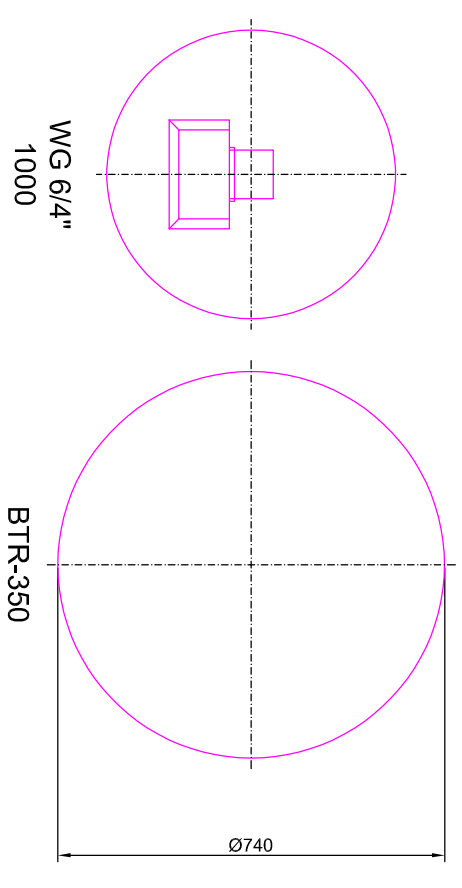

ROZMĚRY NÁDOB

Jednoduché změkčovací filtry aquina WG 6/4" a solné nádobky kapacita 600-1000

PŘEDNÍ POHLEDY

BTR-350

BTR-350

BTR-350

PŮDORYSY

WG 6/4"
600

BTR-350

WG 6/4"
800

BTR-350

WG 6/4"
1000

BTR-350