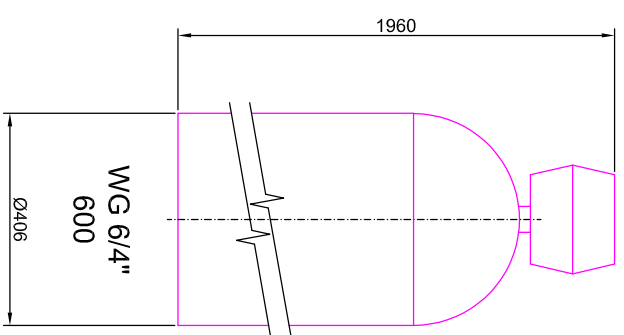

ROZMĚRY NÁDOB

Jednoduché změkčovací filtry aquina WG 6/4" a solné nádobky kapacita 600-1000

PŘEDNÍ POHLEDY

BTR-350

BTR-350

BTR-350

PŮDORYSY

WG 6/4"
600

BTR-350

WG 6/4"
800

BTR-350

WG 6/4"
1000

BTR-350