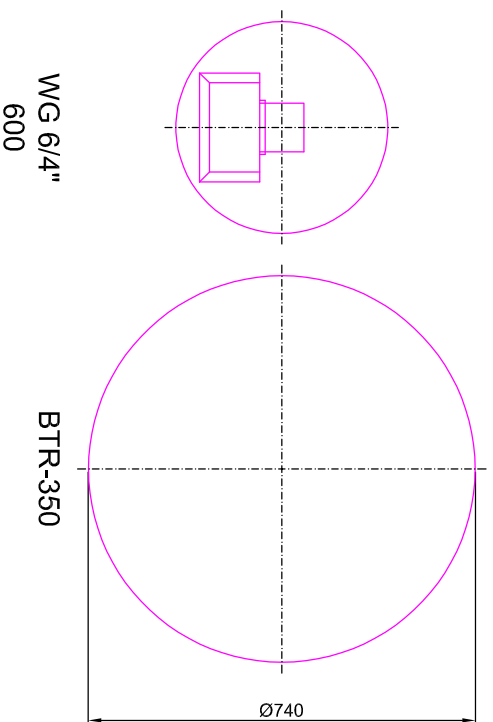

ROZMĚRY NÁDOB

Jednoduché změkčovací filtry aquina WG 6/4" a solné nádobky kapacita 600-1000

PŘEDNÍ POHLEDY

BTR-350

BTR-350

BTR-350

PŮDORYSY

WG 6/4"
600

BTR-350

WG 6/4"
800

BTR-350

WG 6/4"
1000

BTR-350