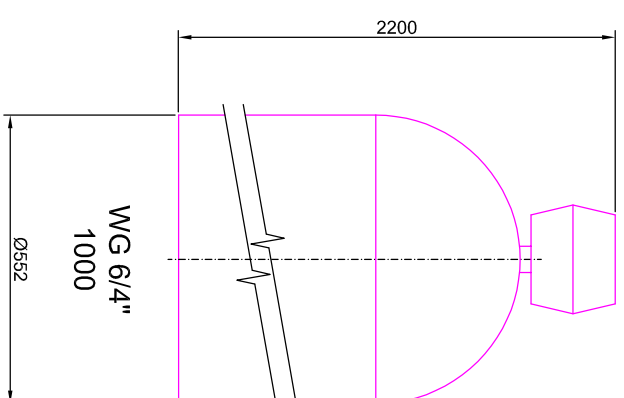

ROZMĚRY NÁDOB

Jednoduché změkčovací filtry aquina WG 6/4" a solné nádobky kapacita 600-1000

PŘEDNÍ POHLEDY

BTR-350

BTR-350

BTR-350

PŮDORYSY

WG 6/4"
600

BTR-350

WG 6/4"
800

BTR-350

WG 6/4"
1000

BTR-350