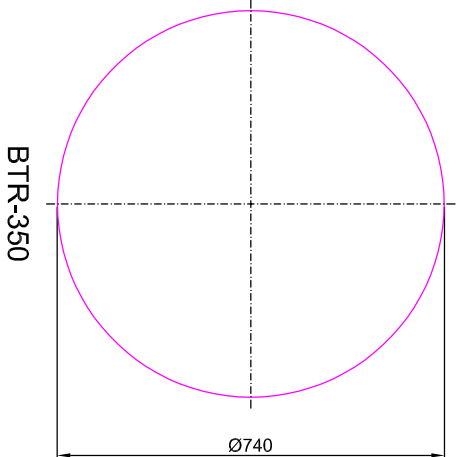

ROZMĚRY NÁDOB

Jednoduché změkčovací filtry aquina WG 6/4" a solné nádobky kapacita 600-1000

PŘEDNÍ POHLEDY

BTR-350

BTR-350

BTR-350

PŮDORYSY

WG 6/4"
600

BTR-350

WG 6/4"
800

BTR-350

WG 6/4"
1000

BTR-350