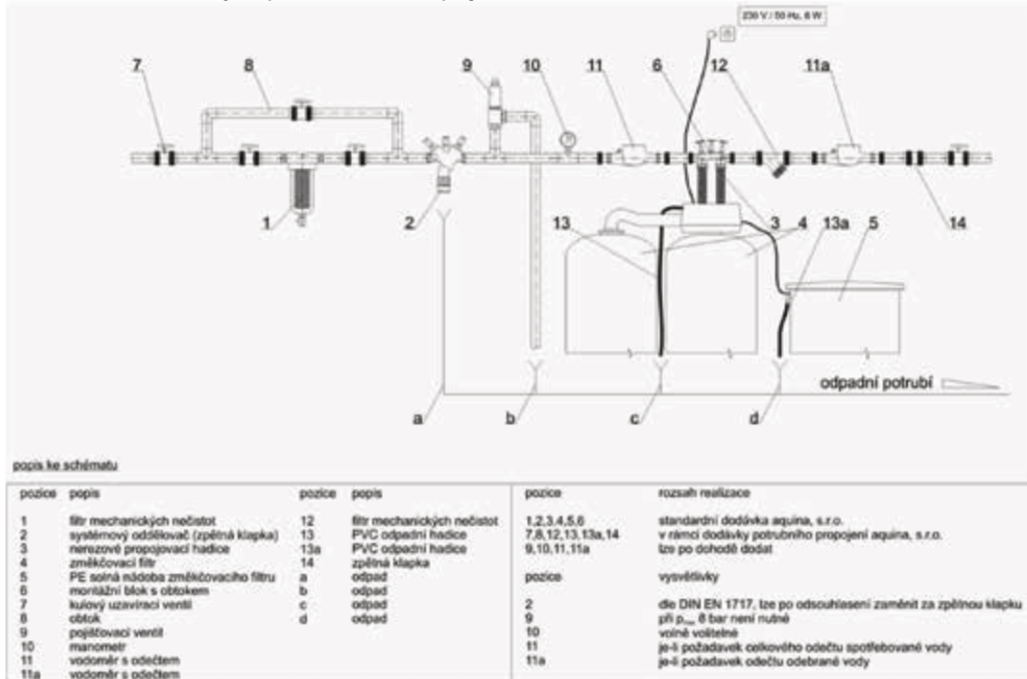

EN ISO 9001

Duplexní změkčovací filtry aquina

Doporučené instalační schéma

duplexní změkčovací filtry aquina WGD, napojení 1"

Rozměrová tabulka

duplexní změkčovací filtry aquina WGD, napojení 1"

údaje v „mm“ orientační

rozměr	Půdorys (K x G)	A	D	F	B
kapacita					
WGDK 20	500 x 400	--	--	--	540
WGDK 40	480 x 450	--	--	--	630
60 - 80	1000 x 500	600	208	445	1200
100 - 120	1000 x 500	800	257	445	1200
200 - 240	1200 x 500	900	304	445	1535
300 - 320	1300 x 600	1000	334	505	1650
400	1500 x 600	1000	369	490	1960
600	1600 x 600	1000	406	490	1960
800	1800 x 750	1100	457	630	2200