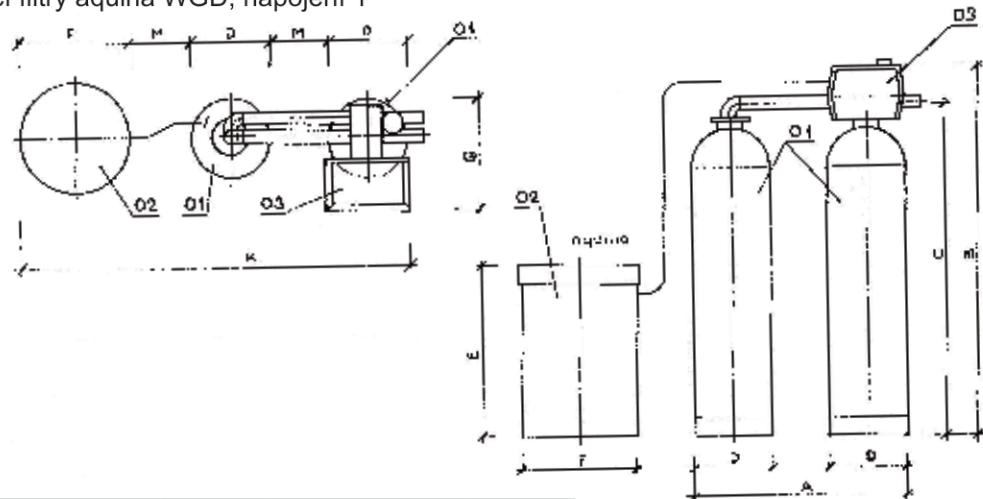

EN ISO 9001

Duplexní změkčovací filtry aquina

Doporučené instalační schéma

duplexní změkčovací filtry aquina WGD, napojení 1"

Rozměrová tabulka

duplexní změkčovací filtry aquina WGD, napojení 1"

údaje v „mm“ orientační

rozměr	Půdorys (K x G)	A	D	F	B
kapacita					
WGDK 20	500 x 400	--	--	--	540
WGDK 40	480 x 450	--	--	--	630
60 - 80	1000 x 500	600	208	445	1200
100 - 120	1000 x 500	800	257	445	1200
200 - 240	1200 x 500	900	304	445	1535
300 - 320	1300 x 600	1000	334	505	1650
400	1500 x 600	1000	369	490	1960
600	1600 x 600	1000	406	490	1960
800	1800 x 750	1100	457	630	2200