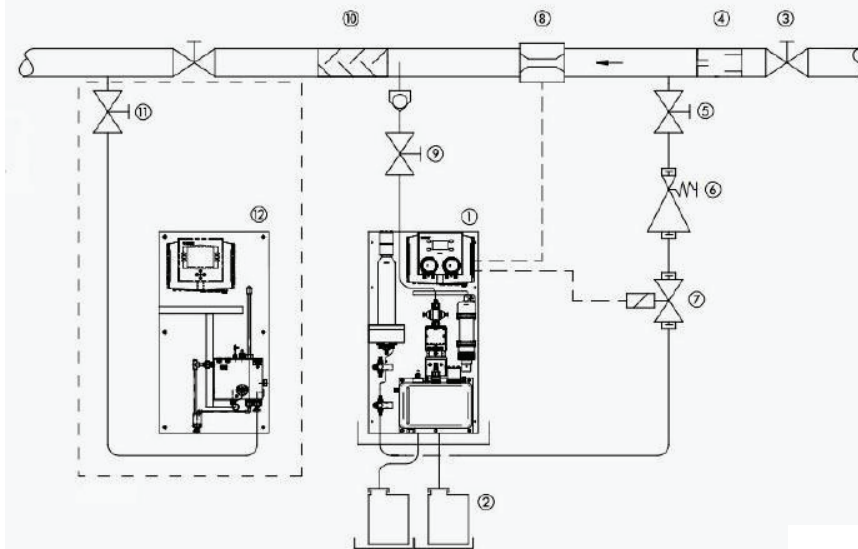

Instalační data pro generátor JESCO EASYZON 5

doporučené instalační schéma

principiální schéma zapojení generátoru chlordioxidu JESCO EASYZON 5

legenda ke schématu

1. generátor ClO₂ JESCO
2. zásobníky reagentů HCl a NaClO₂ se záchytnými vanami
3. uzávěrací ventil
4. potrubní – systémový oddělovač
5. odběr vody do procesu ředění
6. tlakový redukční ventil
7. elektro-magnetický ventil
8. vodoměr při řízení dávky
9. vstřikovač ClO₂
10. statické míchadlo
- volitelné kontinuální měření ClO₂
11. odběr měřené vody
12. měřicí panel

rozměry generátoru EASYZON 5

nutné podmínky pro instalaci generátoru

- potrubí za vstřikovačem po aplikaci chlordioxidu by mělo být nejlépe cca 10m délky z materiálů, které jsou odolné vůči ClO₂. Není vhodné ocelové potrubí s ohledem na silnou oxidaci s ClO₂ a korozi potrubí, popř. základní provedení PPR
- nutno instalovat odběrní místo na pitné vodě před instalací generátoru pro dodávku vody na ředění výsledného produktu dezinfekce
- nutno instalovat tlakový redukční ventil na přívodu vody pro ředění, pro max. 2 bar tlaku vody přiváděné do procesu výroby a ředění výsledného produktu dezinfekce
- instalace elektro-magnetického ventilu pro oddělení přívodu pitné vody v případě poruchového stavu
- instalace potrubního, popř. systémového oddělovače na přívodu pitné vody
- instalace „T“ kusu pro umístění vstřikovače. Instalace uzávěracího ventilu před, za vstřikovačem, nejvhodnější je realizace obtokového vedení pro možnost odstávky při servisních pracích na vstřikovači.