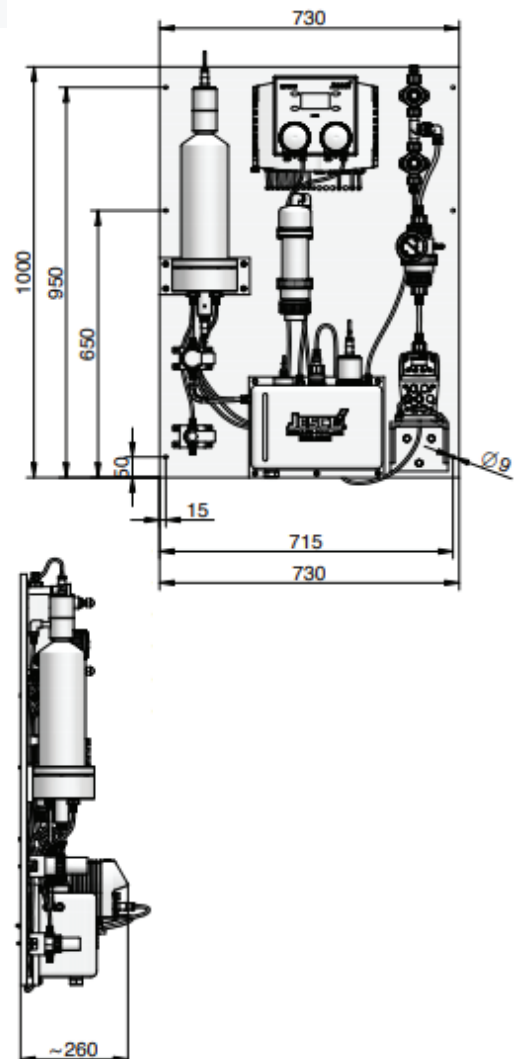

Instalační data pro generátor JESCO EASYZON 5

doporučené instalační schéma

principiální schéma zapojení generátoru chlordioxidu JESCO EASYZON 5

legenda ke schématu

1. generátor ClO₂ JESCO
2. zásobníky reagentů HCl a NaClO₂ se záchytnými vanami
3. uzávěrací ventil
4. potrubní – systémový oddělovač
5. odběr vody do procesu ředění
6. tlakový redukční ventil
7. elektro-magnetický ventil
8. vodoměr při řízení dávky
9. vstřikovač ClO₂
10. statické míchadlo
- volitelné kontinuální měření ClO₂
11. odběr měřené vody
12. měřicí panel

rozměry generátoru EASYZON 5

nutné podmínky pro instalaci generátoru

- potrubí za vstřikovačem po aplikaci chlordioxidu by mělo být nejlépe cca 10m délky z materiálů, které jsou odolné vůči ClO₂. Není vhodné ocelové potrubí s ohledem na silnou oxidaci s ClO₂ a korozi potrubí, popř. základní provedení PPR
- nutno instalovat odběrní místo na pitné vodě před instalací generátoru pro dodávku vody na ředění výsledného produktu dezinfekce
- nutno instalovat tlakový redukční ventil na přívodu vody pro ředění, pro max. 2 bar tlaku vody přiváděné do procesu výroby a ředění výsledného produktu dezinfekce
- instalace elektro-magnetického ventilu pro oddělení přívodu pitné vody v případě poruchového stavu
- instalace potrubního, popř. systémového oddělovače na přívodu pitné vody
- instalace „T“ kusu pro umístění vstřikovače. Instalace uzávěracího ventilu před, za vstřikovačem, nejvhodnější je realizace obtokového vedení pro možnost odstávky při servisních pracích na vstřikovači.