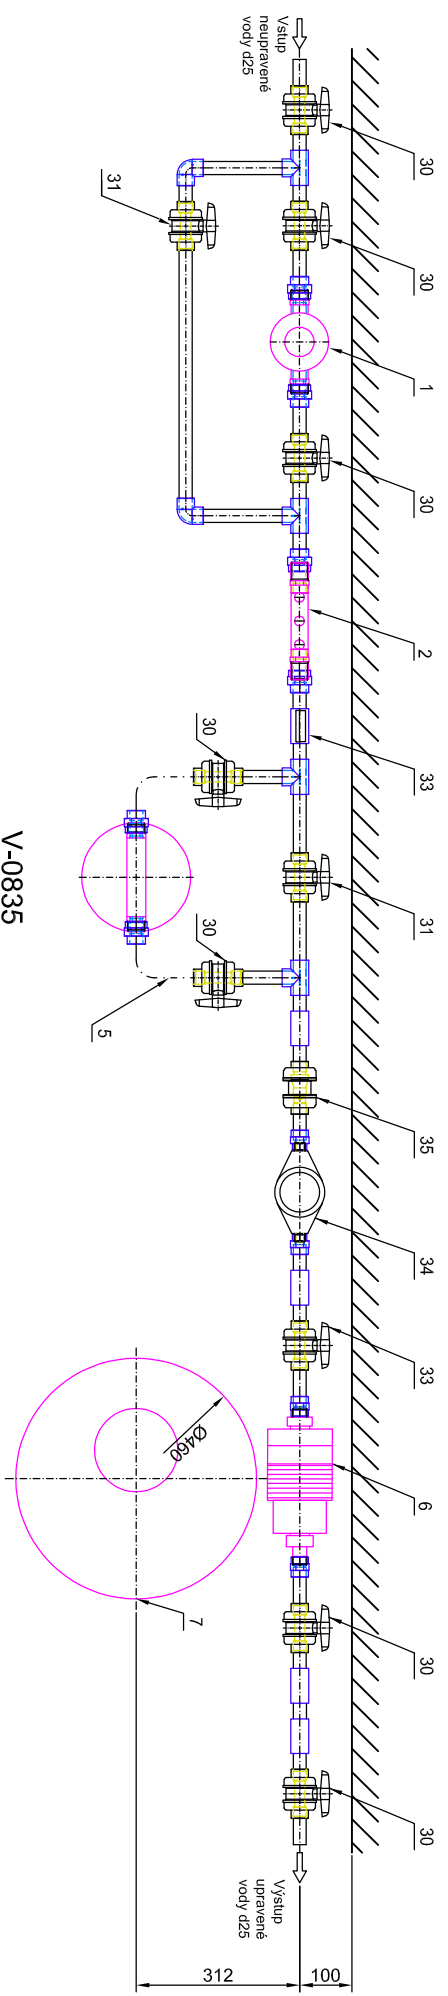

ROZMĚROVÝ VÝKRES PRO d25

Základní odsolovací filtry aquina - Aquaclear Úplná demineralizace s dávkovacím čerpadlem

Pozn. Legenda pozic je na Principiálním instalačním schématu