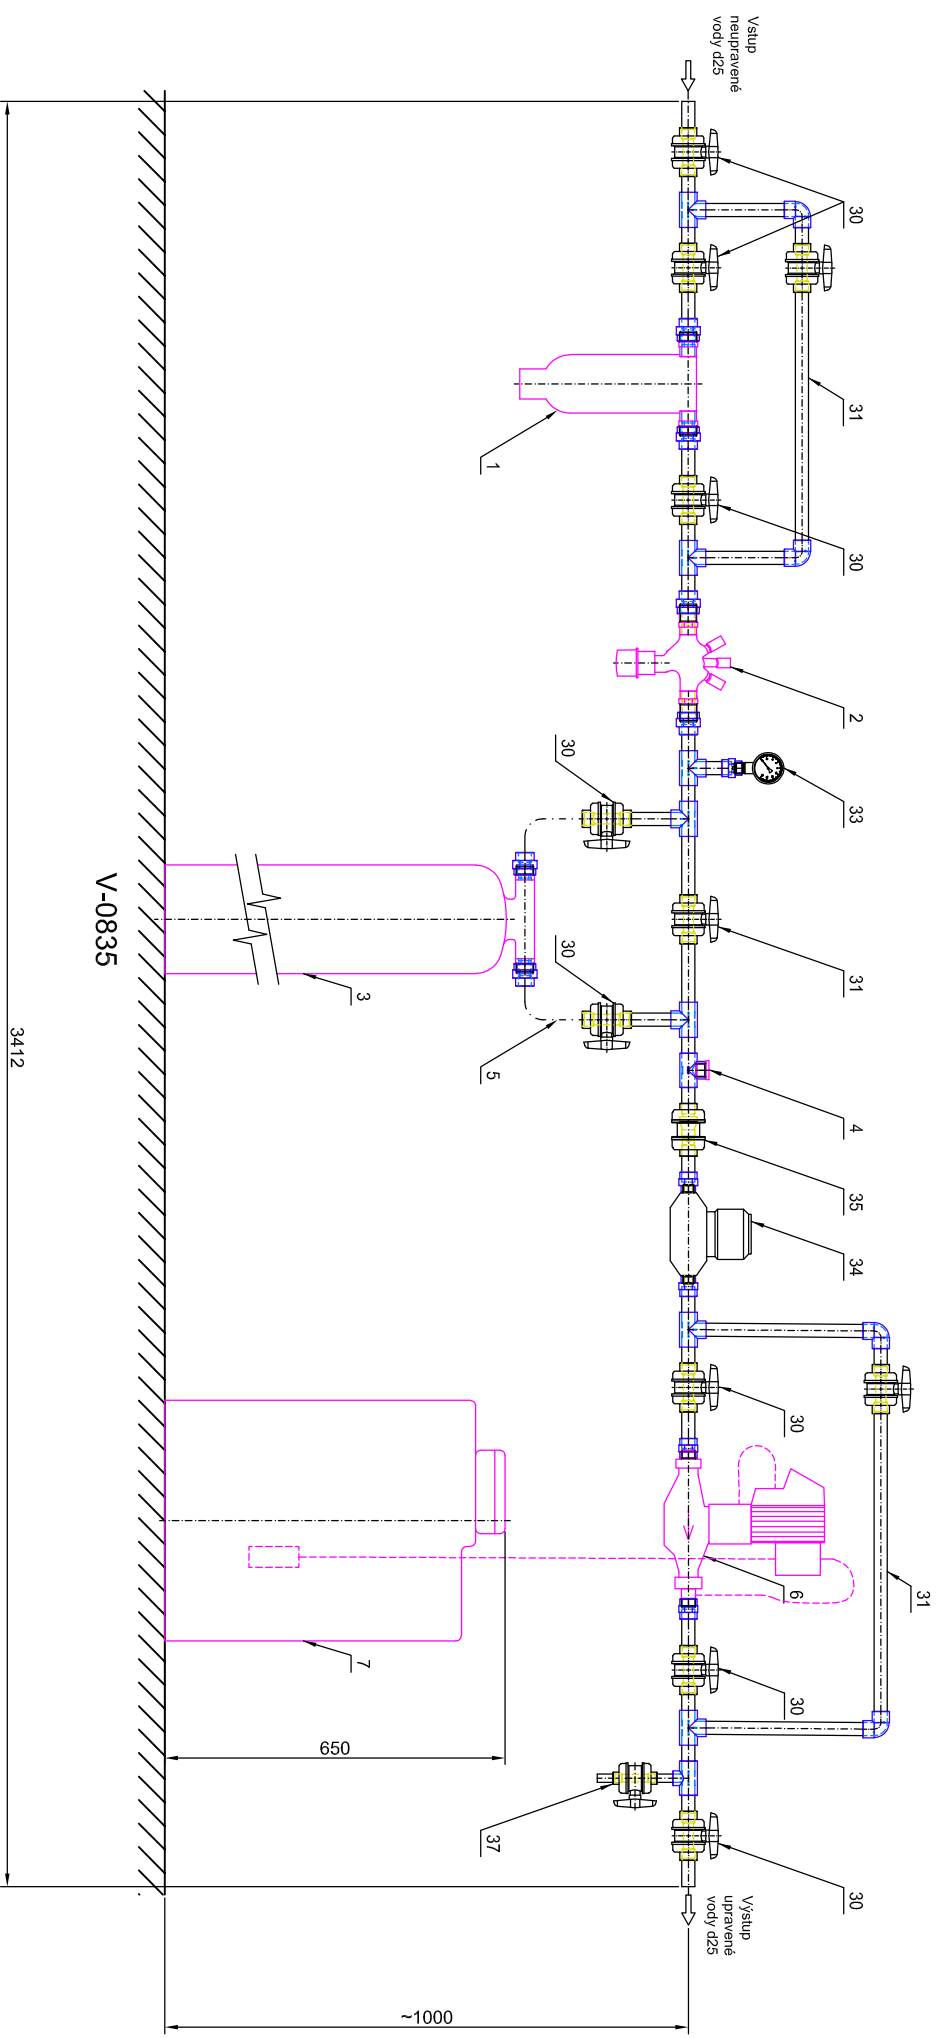

ROZMĚROVÝ VÝKRES PRO d25

Základní odsolovací filtry aquina - Aquaclear Úplná demineralizace s dávkovacím čerpadlem

Pozn. Legenda pozic je na Principiálním instalačním schématu